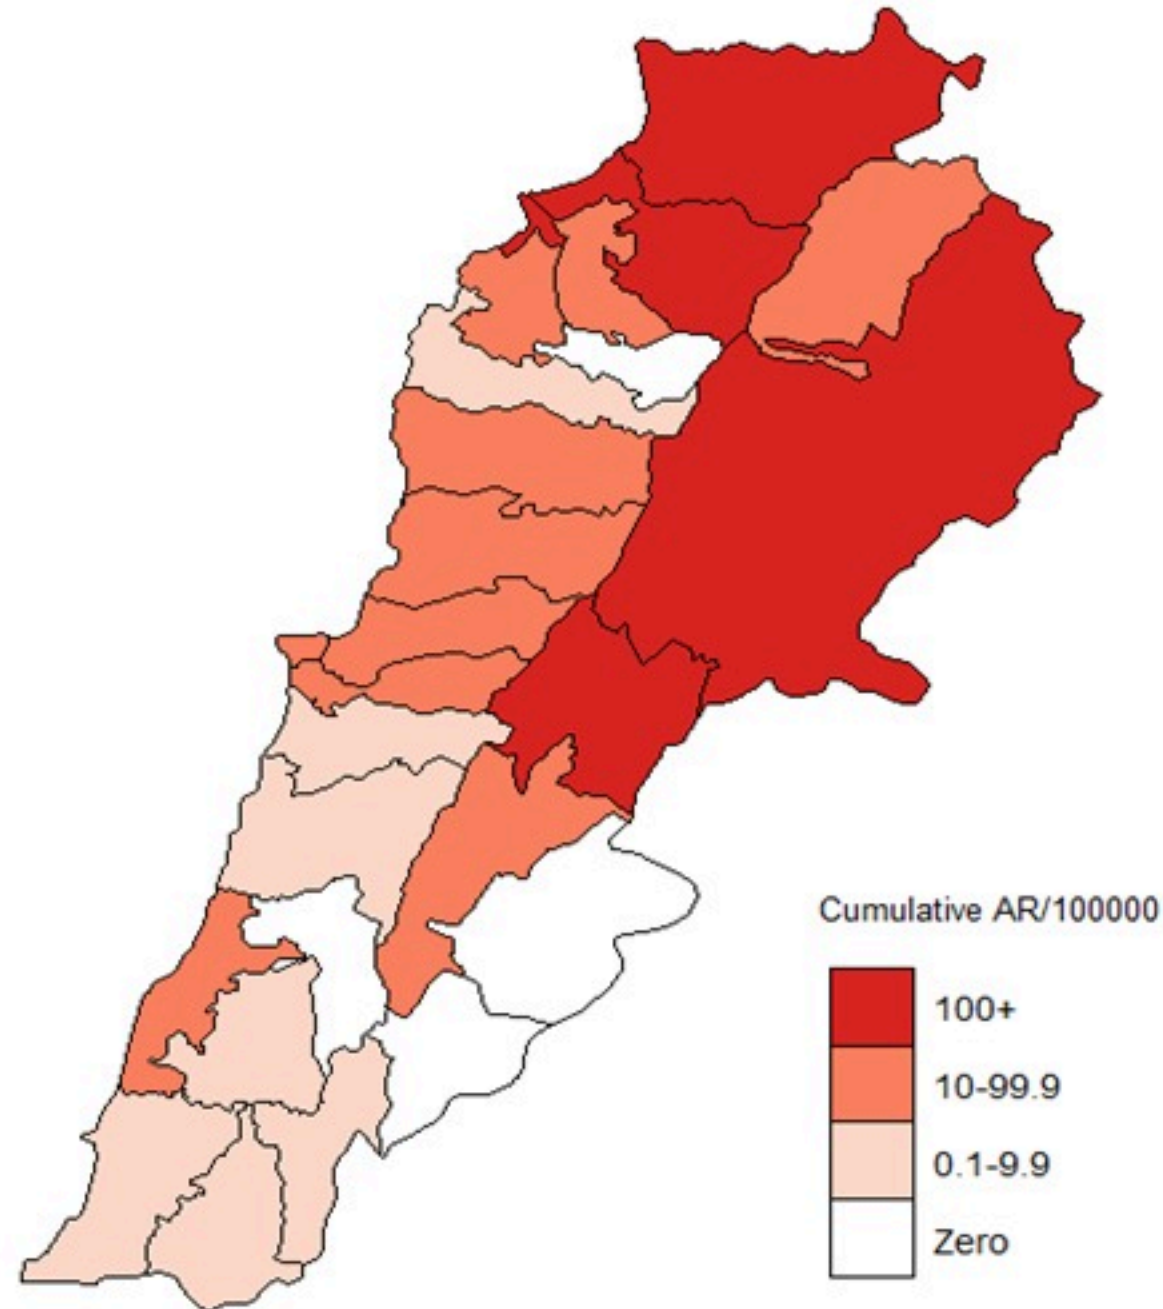

Cholera Surveillance Update

22 Mar 2023

Cumulative Attack Rate per 100,000 (suspected and confirmed)

نسبة الحدوث التراكمية لكل مئة الف نسمة (الحالات المشتبهه والمثبتة)