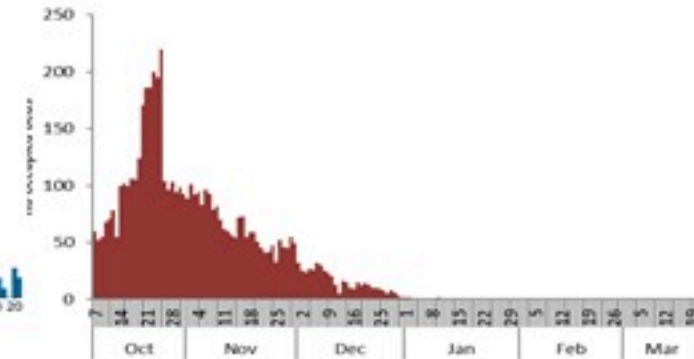

الخطوط الساخنة

1760 (الصليب الأحمر)
1787 (وزارة الصحة)

ترصد الكوليرا في لبنان 22 اذار 2023

الجمهورية اللبنانية
وزارة الصحة العامة
برنامج الترصد الوبائي

حسب الجنس
(المشبهة والمتبنة)

الوفيات (المتبنة)		الحالات المثبتة		كافة الحالات المشبهة والمتبنة	
التراكمي	الجديدة (آخر 24 ساعة)	التراكمي	الجديدة (آخر 24 ساعة)	التراكمي	الجديدة (آخر 24 ساعة)
23	0	671	0	7077	22

حسب الاستشفاء
(المشبهة والمتبنة)

حسب تاريخ الإبلاغ
(للحالات المثبتة والمتبنة)

استعمال الاسرة الاستشفائية
(للحالات المثبتة والمتبنة)

حسب تطور
الحالة
(المشبهة والمتبنة)

حسب الفئة العمرية
(للحالات المشبهة والمتبنة)