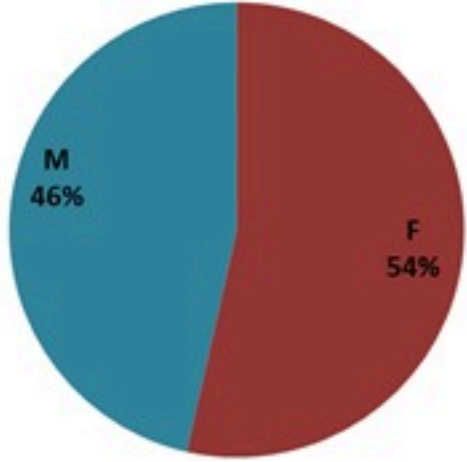

الخطوط الساخنة

1760 (الصليب الأحمر)
1787 (وزارة الصحة)

ترصد الكوليرا في لبنان 22 اذار 2023

الجمهورية اللبنانية
وزارة الصحة العامة
برنامج الترصد الوبائي

حسب الجنس
(المشبهة والمتبنة)

الوفيات (المتبنة)		الحالات المثبتة		كافة الحالات المشبهة والمتبنة	
التراكمي	الجديدة (آخر 24 ساعة)	التراكمي	الجديدة (آخر 24 ساعة)	التراكمي	الجديدة (آخر 24 ساعة)
23	0	671	0	7077	22