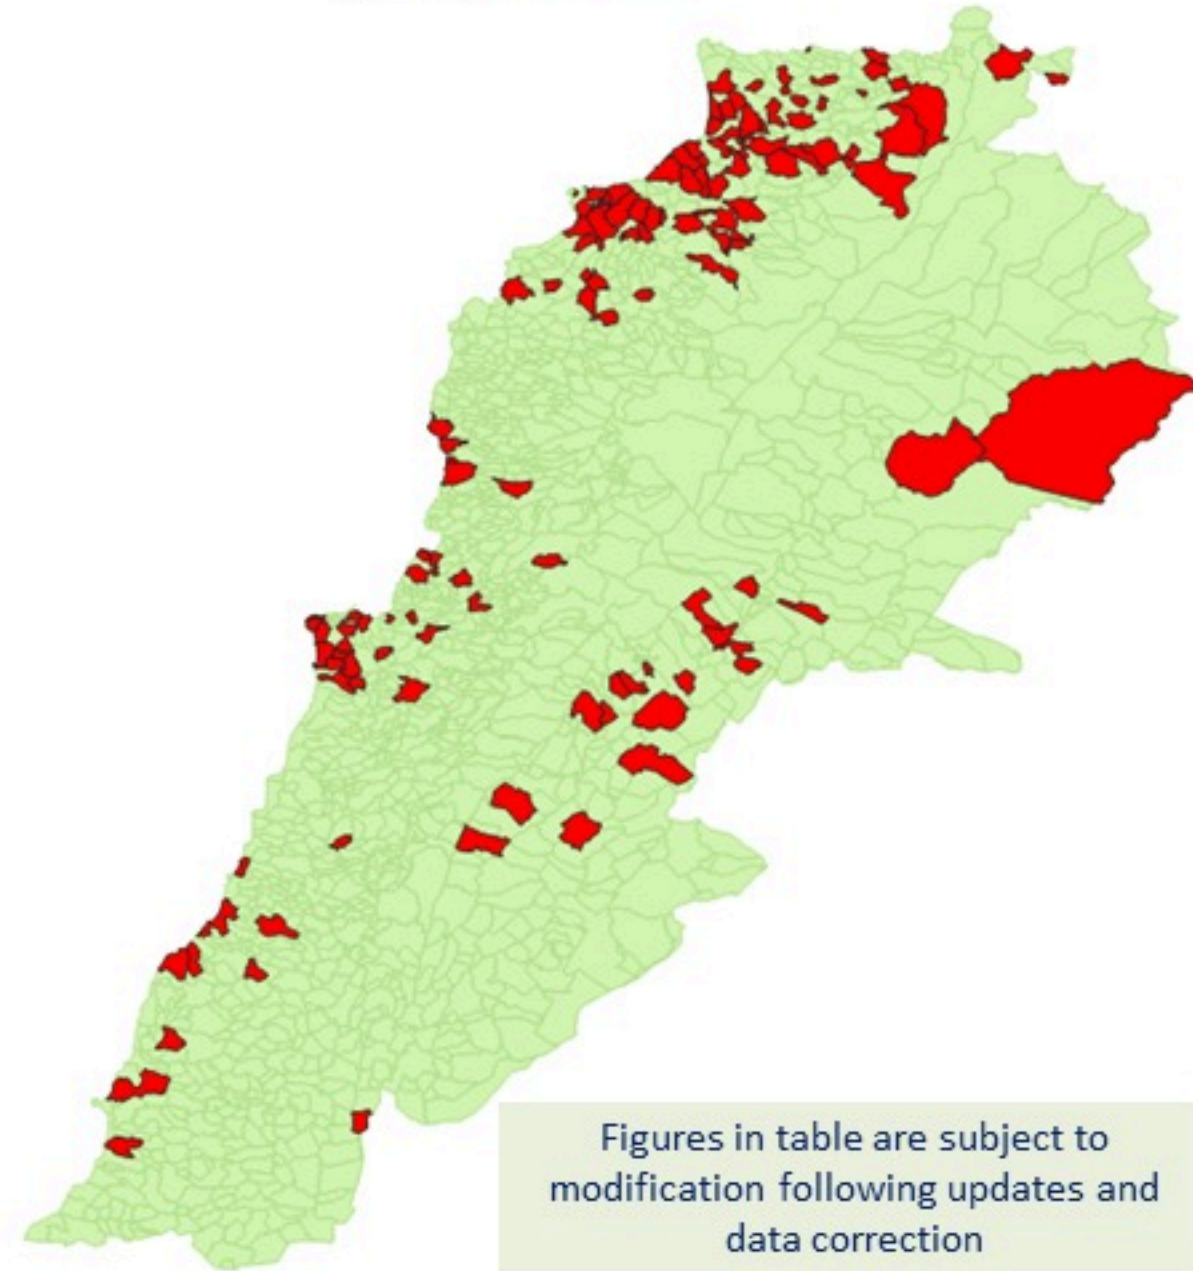

Cholera Surveillance Update

22 Mar 2023

By locality (confirmed)
حسب البلدة (المتبنة)

Figures in table are subject to modification following updates and data correction