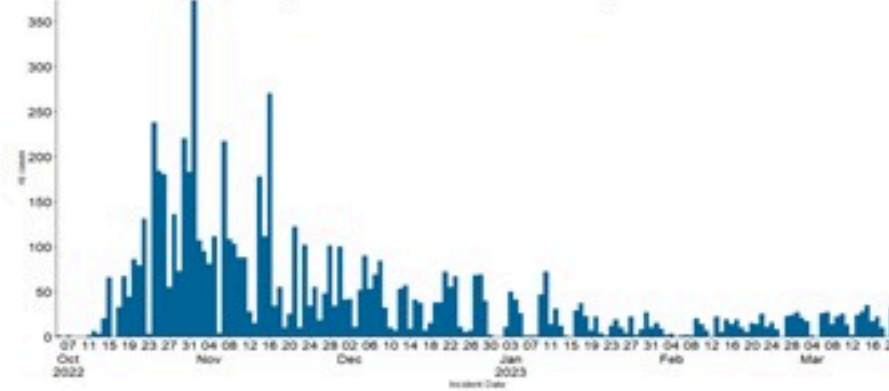

الخطوط الساخنة

1760 (الصليب الأحمر)
1787 (وزارة الصحة)

ترصد الكوليرا في لبنان 22 اذار 2023

الجمهورية اللبنانية
وزارة الصحة العامة
برنامج الترصد الوبائي

حسب الجنس
(المشبهة والمتبنة)

الوفيات (المتبنة)		الحالات المثبتة		كافة الحالات المشبهة والمتبنة	
التراكمي	الجديدة (آخر 24 ساعة)	التراكمي	الجديدة (آخر 24 ساعة)	التراكمي	الجديدة (آخر 24 ساعة)
23	0	671	0	7077	22

حسب الاستشفاء
(المشبهة والمتبنة)

حسب تاريخ الإبلاغ
(للحالات المثبتة والمتبنة)

استعمال الاسرة الاستشفائية
(للحالات المثبتة والمتبنة)

حسب تطور
الحالة
(المشبهة والمتبنة)

حسب الفئة العمرية
(للحالات المشبهة والمتبنة)

حسب البلدة
(للحالات المثبتة)

Cholera Surveillance Report

22 Mar 2023

Call Centers
 1760 (Red Cross)
 1787 (MOPH)

All cases (suspected and confirmed)		Confirmed Cases		Deaths (confirmed)	
New (past 24 h)	Cumulative	New (past 24 h)	Cumulative	New	Cumulative
22	7077	0	671	0	23