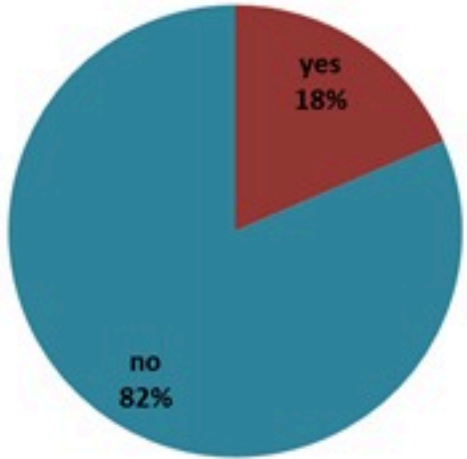

الخطوط الساخنة

1760 (الصليب الأحمر)
1787 (وزارة الصحة)

ترصد الكوليرا في لبنان 22 اذار 2023

الجمهورية اللبنانية
وزارة الصحة العامة
برنامج الترصد الوبائي

حسب الجنس
(المشبهة والمتبنة)

الوفيات (المتبنة)		الحالات المثبتة		كافة الحالات المشبهة والمتبنة	
التراكمي	الجديدة (آخر 24 ساعة)	التراكمي	الجديدة (آخر 24 ساعة)	التراكمي	الجديدة (آخر 24 ساعة)
23	0	671	0	7077	22