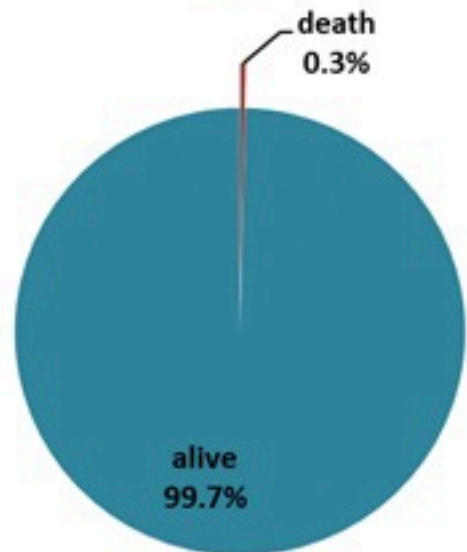

حسب تطور
الحالة
(المشبهة والمتبنة)