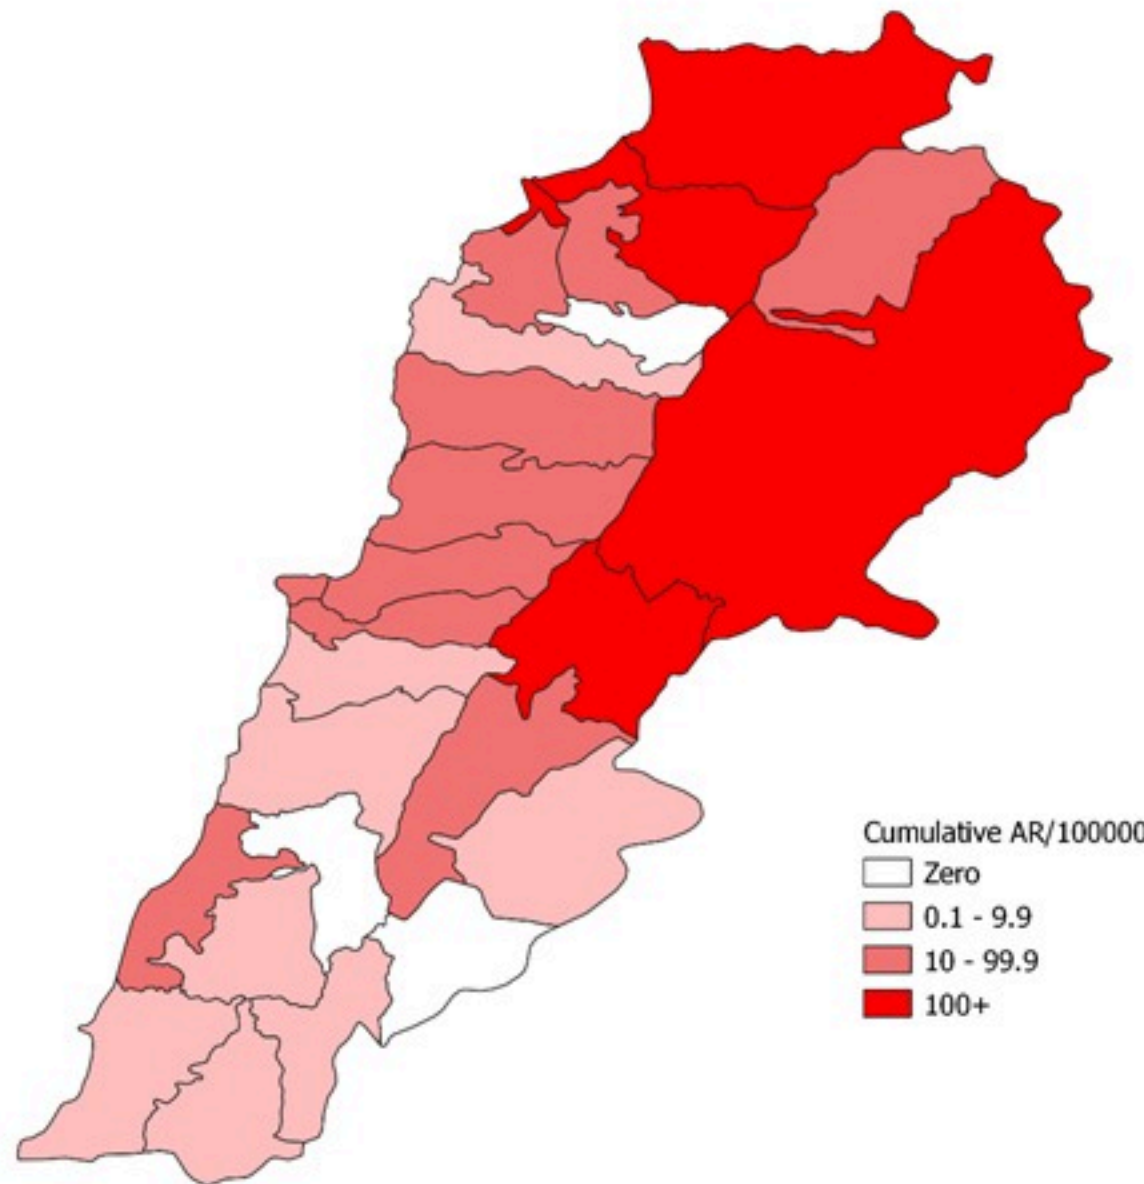

Cholera Surveillance Update

10 Feb 2023

4

Cumulative Attack Rate per 100,000 (suspected and confirmed)

نسبة الحدوث التراكمية لكل مئة ألف نسمة (الحالات المشتبهية والمثبتة)