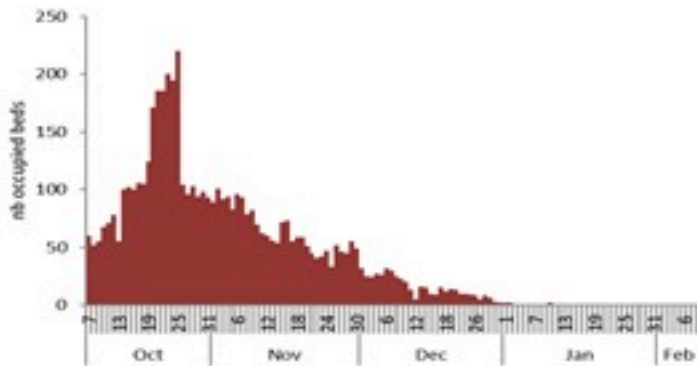

حسب تطور
الحالة
(المشبهة والمتبنة)

الوفيات (المتبنة)		الحالات المثبتة		كافة الحالات المشبهة والمتبنة	
التراكمي	الجديدة (آخر 24 ساعة)	التراكمي	الجديدة (آخر 24 ساعة)	التراكمي	الجديدة (آخر 24 ساعة)
23	0	671	0	6433	21

Cholera Surveillance Report

10 Feb 2023

Call Centers
 1760 (Red Cross)
 1787 (MOPH)

All cases (suspected and confirmed)		Confirmed Cases		Deaths (confirmed)	
New (past 24 h)	Cumulative	New (past 24 h)	Cumulative	New	Cumulative
21	6433	0	671	0	23

By Sex
(suspected and confirmed)

Occupied hospital beds
(suspected and confirmed)

By date of report
(suspected and confirmed)

By Hospital Admission
(suspected and confirmed)

By locality (confirmed cases)

By age group
(suspected and confirmed cases)