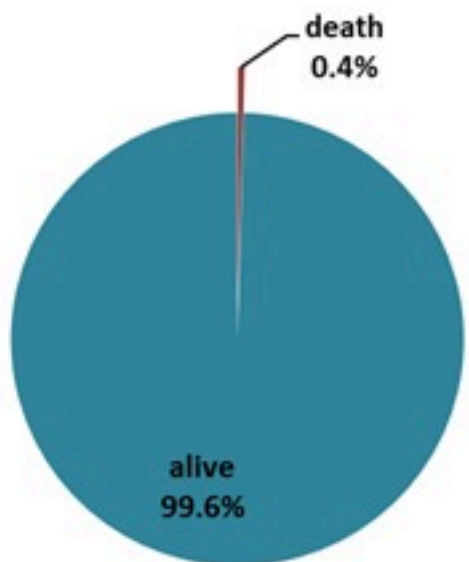

ترصد الكوليرا في لبنان 10 شباط 2023

الجمهورية اللبنانية
وزارة الصحة العامة
برنامج الترصد الوبائي

الخطوط الساخنة

1760 (الصليب الأحمر)
1787 (وزارة الصحة)

حسب الجنس
(المشبهة والمتبنة)

حسب الاستشفاء
(المشبهة والمتبنة)

حسب تطور
الحالة
(المشبهة والمتبنة)

الوفيات (المتبنة)		الحالات المثبتة		كافة الحالات المشبهة والمتبنة	
التراكمي	الجديدة (آخر 24 ساعة)	التراكمي	الجديدة (آخر 24 ساعة)	التراكمي	الجديدة (آخر 24 ساعة)
23	0	671	0	6433	21

Cholera Surveillance Report

10 Feb 2023

Call Centers
 1760 (Red Cross)
 1787 (MOPH)

All cases (suspected and confirmed)		Confirmed Cases		Deaths (confirmed)	
New (past 24 h)	Cumulative	New (past 24 h)	Cumulative	New	Cumulative
21	6433	0	671	0	23