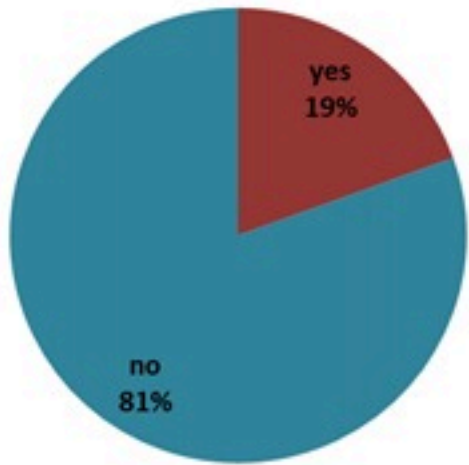

ترصد الكوليرا في لبنان 10 شباط 2023

الجمهورية اللبنانية
وزارة الصحة العامة
برنامج الترصد الوبائي

الخطوط الساخنة

1760 (الصليب الأحمر)
1787 (وزارة الصحة)

حسب الجنس
(المشبهة والمتبنة)

حسب الاستشفاء
(المشبهة والمتبنة)