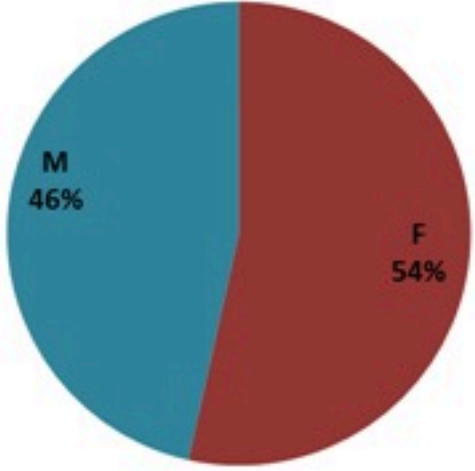

ترصد الكوليرا في لبنان 10 شباط 2023

الجمهورية اللبنانية
وزارة الصحة العامة
برنامج الترصد الوبائي

الخطوط الساخنة

1760 (الصليب الأحمر)
1787 (وزارة الصحة)

حسب الجنس
(المشبهة والمتبنة)

حسب الاستشفاء
(المشبهة والمتبنة)

حسب تطور
الحالة
(المشبهة والمتبنة)

الوفيات (المتبنة)		الحالات المثبتة		كافة الحالات المشبهة والمتبنة	
التراكمي	الجديدة (آخر 24 ساعة)	التراكمي	الجديدة (آخر 24 ساعة)	التراكمي	الجديدة (آخر 24 ساعة)
23	0	671	0	6433	21