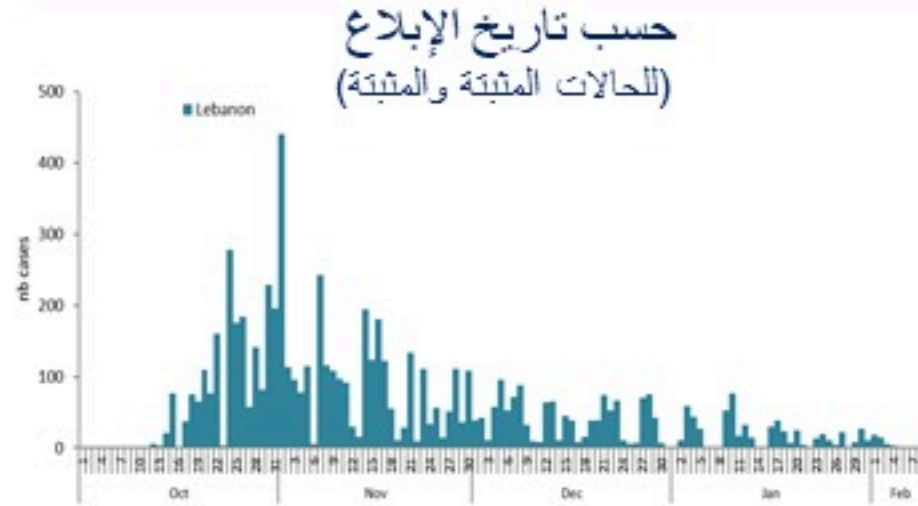

ترصد الكوليرا في لبنان 10 شباط 2023

الجمهورية اللبنانية
وزارة الصحة العامة
برنامج الترصد الوبائي

الخطوط الساخنة

1760 (الصليب الأحمر)
1787 (وزارة الصحة)

حسب الجنس
(المشبهة والمتبنة)

حسب الاستشفاء
(المشبهة والمتبنة)

حسب تطور
الحالة
(المشبهة والمتبنة)

الوفيات (المتبنة)		الحالات المثبتة		كافة الحالات المشبهة والمتبنة	
التراكمي	الجديدة (آخر 24 ساعة)	التراكمي	الجديدة (آخر 24 ساعة)	التراكمي	الجديدة (آخر 24 ساعة)
23	0	671	0	6433	21

Cholera Surveillance Report

10 Feb 2023

Call Centers
 1760 (Red Cross)
 1787 (MOPH)

All cases (suspected and confirmed)		Confirmed Cases		Deaths (confirmed)	
New (past 24 h)	Cumulative	New (past 24 h)	Cumulative	New	Cumulative
21	6433	0	671	0	23