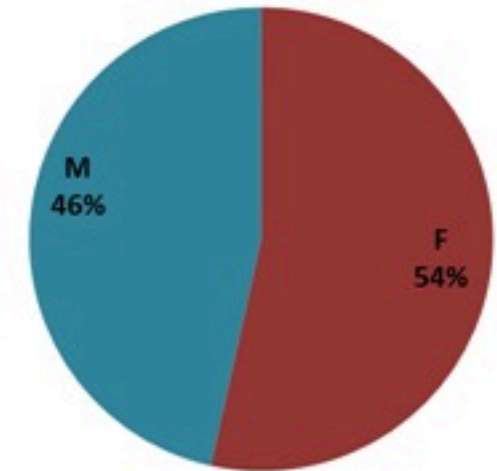

حسب تطور
الحالة
(المشبهة والمتبنة)

الوفيات (المتبنة)		الحالات المثبتة		كافة الحالات المشبهة والمتبنة	
التراكمي	الجديدة (آخر 24 ساعة)	التراكمي	الجديدة (آخر 24 ساعة)	التراكمي	الجديدة (آخر 24 ساعة)
23	0	671	0	6433	21

Cholera Surveillance Report

10 Feb 2023

Call Centers
 1760 (Red Cross)
 1787 (MOPH)

All cases (suspected and confirmed)		Confirmed Cases		Deaths (confirmed)	
New (past 24 h)	Cumulative	New (past 24 h)	Cumulative	New	Cumulative
21	6433	0	671	0	23

By Sex
(suspected and confirmed)

Occupied hospital beds
(suspected and confirmed)

By date of report
(suspected and confirmed)

By Hospital Admission
(suspected and confirmed)

By locality (confirmed cases)

By age group
(suspected and confirmed cases)