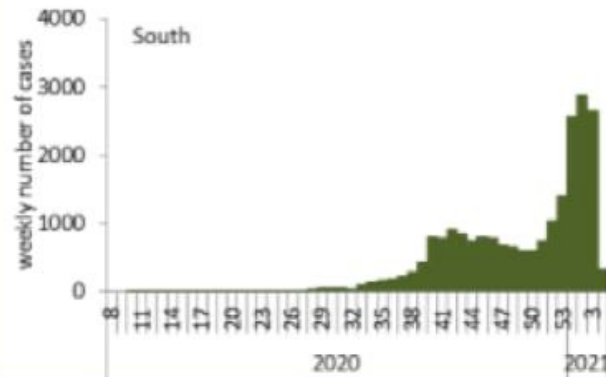

رسومات بيانية لتوزيع الحالات حسب الاسبوع والمحافظات (حسب الترتيب الابجدي) لتاريخ 26 كانون الثاني 2021
Graphs with cases distribution by mohafaza of residence and by week – 26 January 2021

توزيع الحالات حسب الاسبوع في محافظة بيروت

توزيع الحالات حسب الاسبوع في محافظة البقاع

توزيع الحالات حسب الاسبوع في محافظة بعلبك الهرمل

توزيع الحالات حسب الاسبوع في محافظة الشمال

توزيع الحالات حسب الاسبوع في محافظة الجنوب

توزيع الحالات حسب الاسبوع في محافظة جبل لبنان