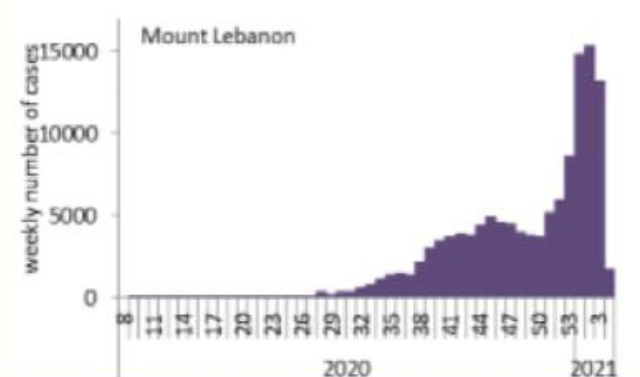

رسومات بيانية لتوزيع الحالات حسب الاسبوع والمحافظات (حسب الترتيب الابجدي) لتاريخ 26 كانون الثاني 2021
Graphs with cases distribution by mohafaza of residence and by week – 26 January 2021

توزيع الحالات حسب الاسبوع في محافظة بيروت

توزيع الحالات حسب الاسبوع في محافظة البقاع

توزيع الحالات حسب الاسبوع في محافظة بعلبك الهرمل

توزيع الحالات حسب الاسبوع في محافظة الشمال

توزيع الحالات حسب الاسبوع في محافظة الجنوب

توزيع الحالات حسب الاسبوع في محافظة جبل لبنان