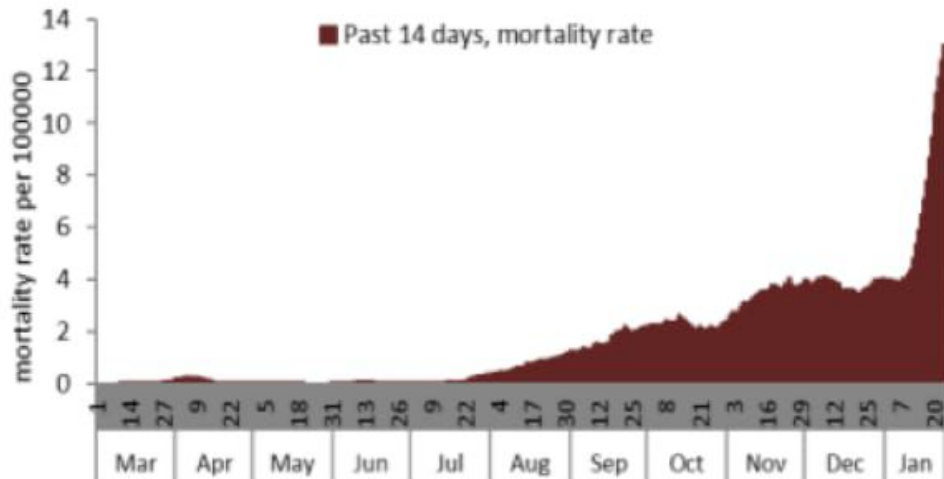

توزيع الحالات حسب المرض (%)
Case distribution by severity (%)

نسبة الحدوث حسب العمر والاسبوع (لكل مئة الف نسمة)
Age specific incidence rate by age group and week (/100000)

نسبة الحالات الجديدة لكل مئة الف نسمة خلال 14 يوم السابقة
 Incidence rate for the 14 days (/100000)

نسبة الفحوصات المحلية لكل مئة الف نسمة خلال 14 يوم السابقة
 Testing rate for the past 14 days (/100000)

نسبة الوفيات لكل مئة الف نسمة خلال 14 يوم السابقة
 Mortality rate for the past 14 days (/100000)

النسبة المئوية للمحلية الإيجابية خلال 14 يوم السابقة
 Positivity rate for the past 14 days (%)