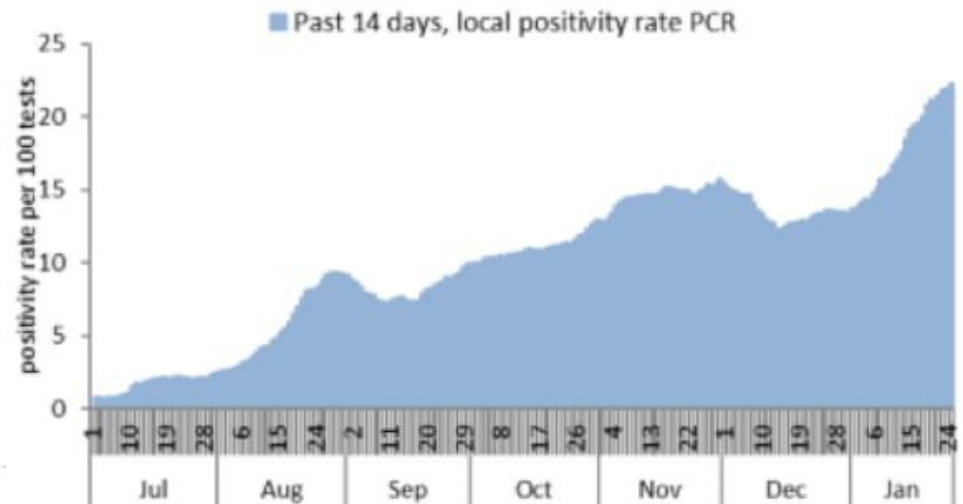

النسبة المئوية للمحلية الإيجابية خلال 14 يوم السابقة
Positivity rate for the past 14 days (%)