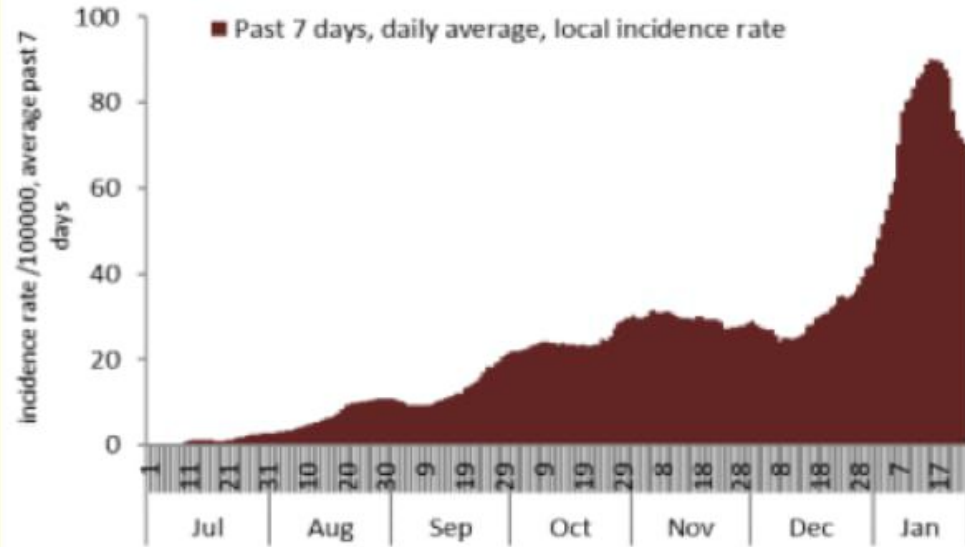

نسبة الحالات الجديدة لكل مئة ألف نسمة
Incidence rate s (/100000)