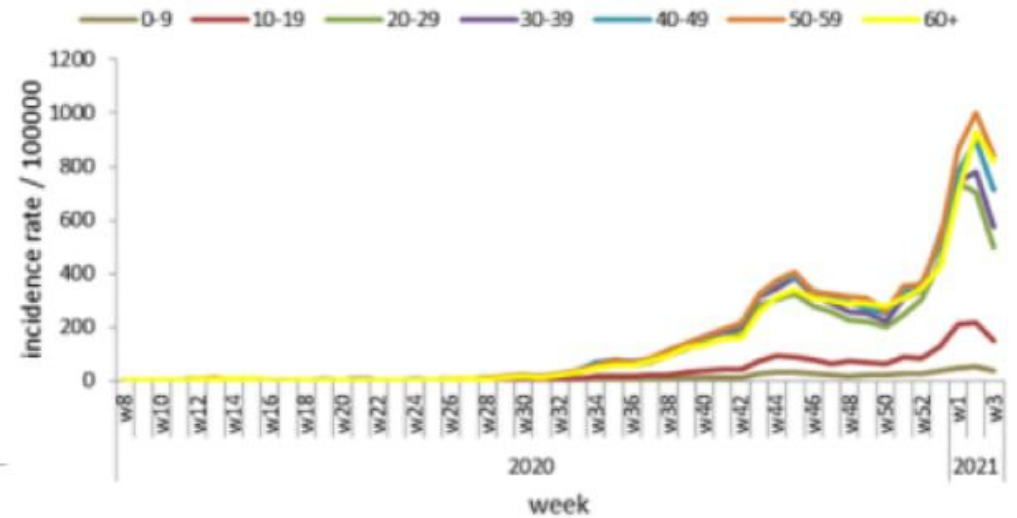

نسبة الحدوث حسب العمر والاسبوع (لكل مئة الف نسمة)
Age specific incidence rate by age group and week (/100000)