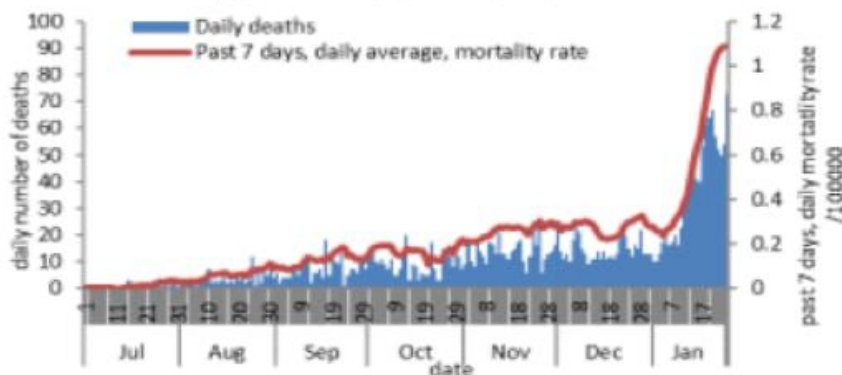

ترصد عدوى الكوفيد 19 في لبنان

26 كانون الثاني 2021

1787
الرقم الجديد
للخط الساخن

من توصيات وزارة الصحة العامة:

المسافة الآمنة

الكمامة

غسل اليدين

آداب السعال

عزل المريض والمخالط

التهوئة

خلال 24 ساعة المنصرمة

التراكمي منذ 21 شباط

عدد الحالات المثبتة في لبنان

285754

3505

عدد الحالات المثبتة المحلية

282007

3491

عدد الحالات المثبتة الوافدة

3747

14

عدد حالات الوفاة

2477

73

عدد حالات القطاع الصحي

2375

5

اسرة الكوفيد 19 ليوم امس

حالة استشفاء 2407

حالة في العناية المركزة 937

حالة مع تنفس اصطناعي 312

مؤشرات خلال 14 يوم المنصرمة

نسبة الفحوصات المحلية لكل 100000 4831

إيجابية الفحوصات لكل مئة فحص 22.2%

عدد الحالات النشطة 55301

نسبة الحدوث المحلية لكل 100000 1040

الخط الساخن 01594459 و 1787

ليوم امس 842

التراكمي منذ 21 شباط 2020 130137

حالات الوفاة ونسب الوفيات حسب اليوم

حالات الاستشفاء في العناية الفائقة حسب اليوم