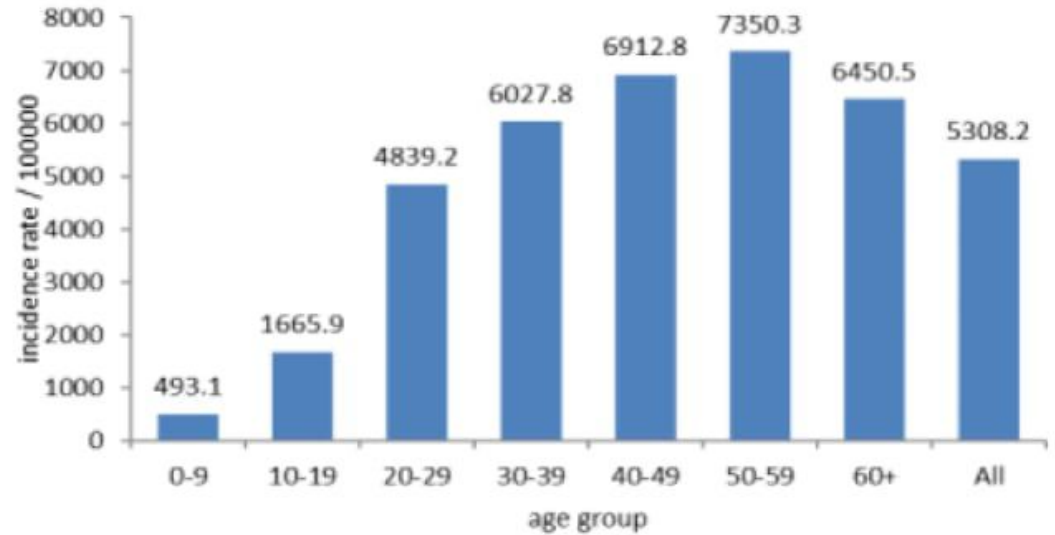

توزيع الحالات حسب المرض (%)
Case distribution by severity (%)

نسبة الحدوث حسب العمر والاسبوع (لكل مئة الف نسمة)
Age specific incidence rate by age group and week (/100000)

نسبة الحالات الجديدة لكل مئة الف نسمة خلال 14 يوم السابقة
 Incidence rate for the 14 days (/100000)