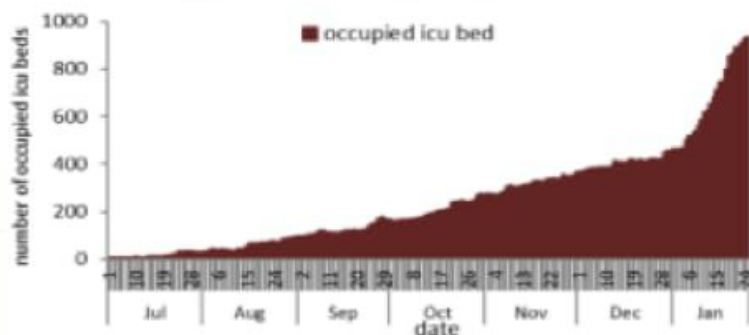

فحوصات التشخيصية ليوم امس

عبر PCR 3461

عبر Antigen rapid test 44

فحوصات PCR ليوم امس

عدد الفحوصات المخبرية 18665

عدد الفحوصات المحلية 17689

عدد الفحوصات في المطار 976

عدد الفحوصات للمعابر البرية -

مؤشرات اخرى

عدد الحالات المكررة ليوم امس 441

عدد حالات الشفاء 168749