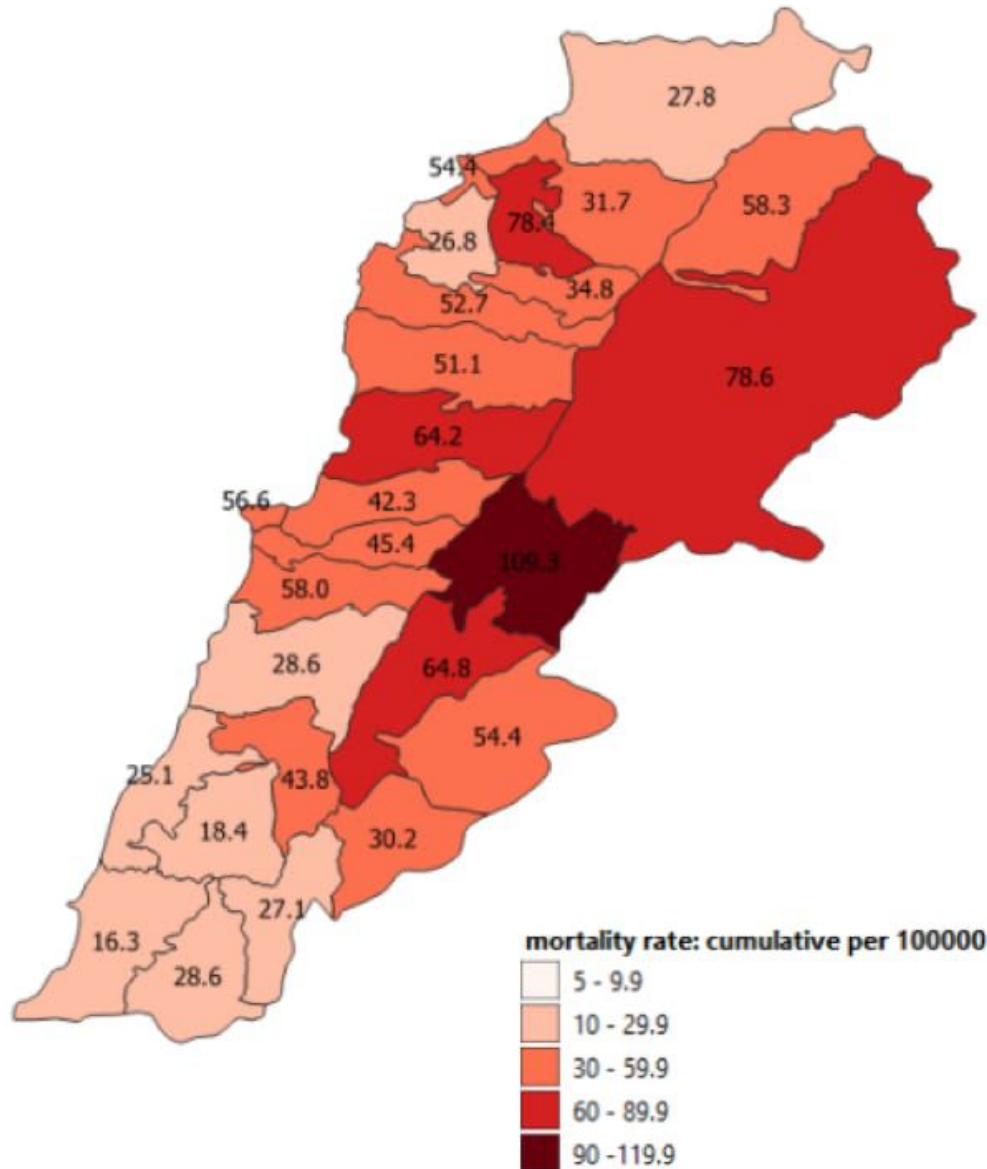

نسب الحدوث التراكمية لكل مئة الف نسمة
Cumulative incidence rate /100000

نسب الحدوث للايام 14 الماضية لكل مئة الف نسمة
14-day incidence rate /100000

نسب الوفيات التراكمية لكل مئة الف نسمة
Cumulative mortality rate /100000