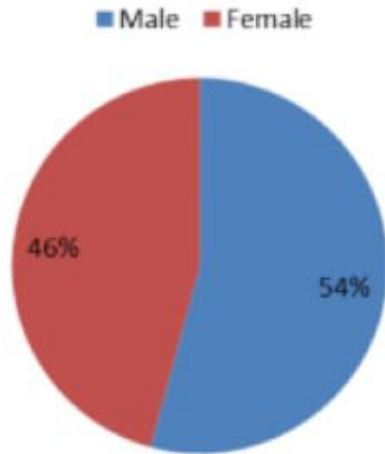

توزيع الحالات حسب الاسبوع في لبنان

توزيع الحالات حسب الاسبوع في محافظة النبطية

توزيع الحالات حسب الاسبوع في محافظة عكار

توزيع الحالات حسب الجنس
Case distribution by gender (%)

نسب الحدوث التراكمية حسب الفئة العمرية (لكل مئة الف نسمة)
Age-specific cumulative incidence rate (/100000) 2