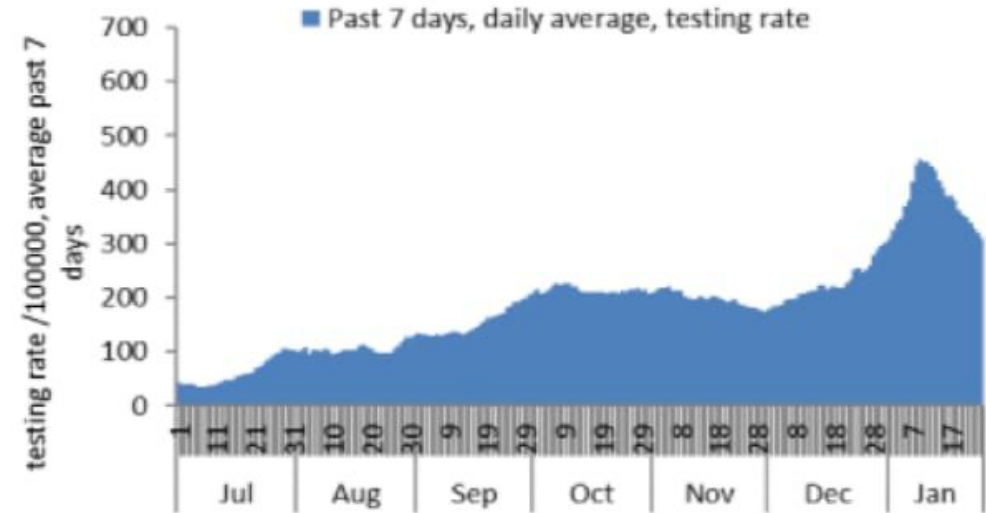

نسبة الفحوصات المحلية لكل مئة ألف نسمة
Testing rate (/100000)