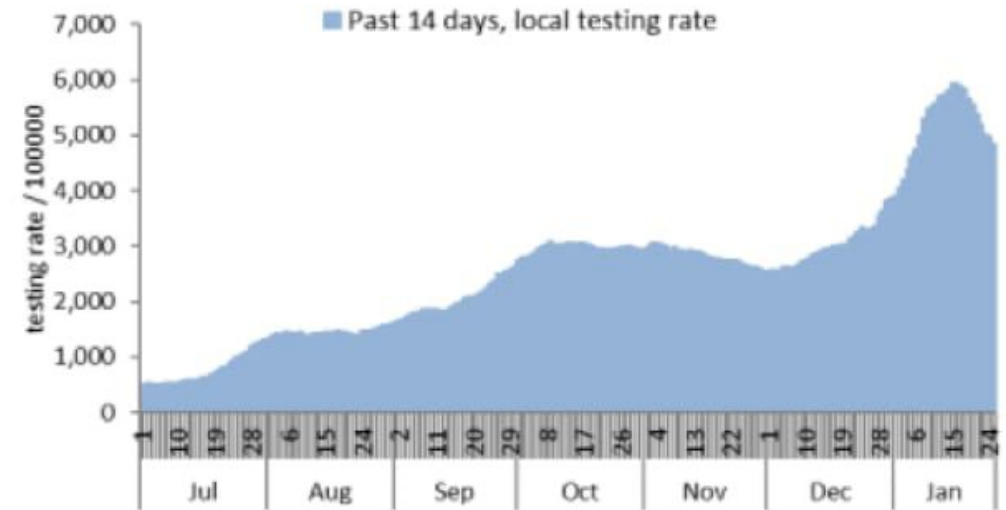

نسبة الفحوصات المحلية لكل مئة الف نسمة خلال 14 يوم السابقة
Testing rate for the past 14 days (/100000)