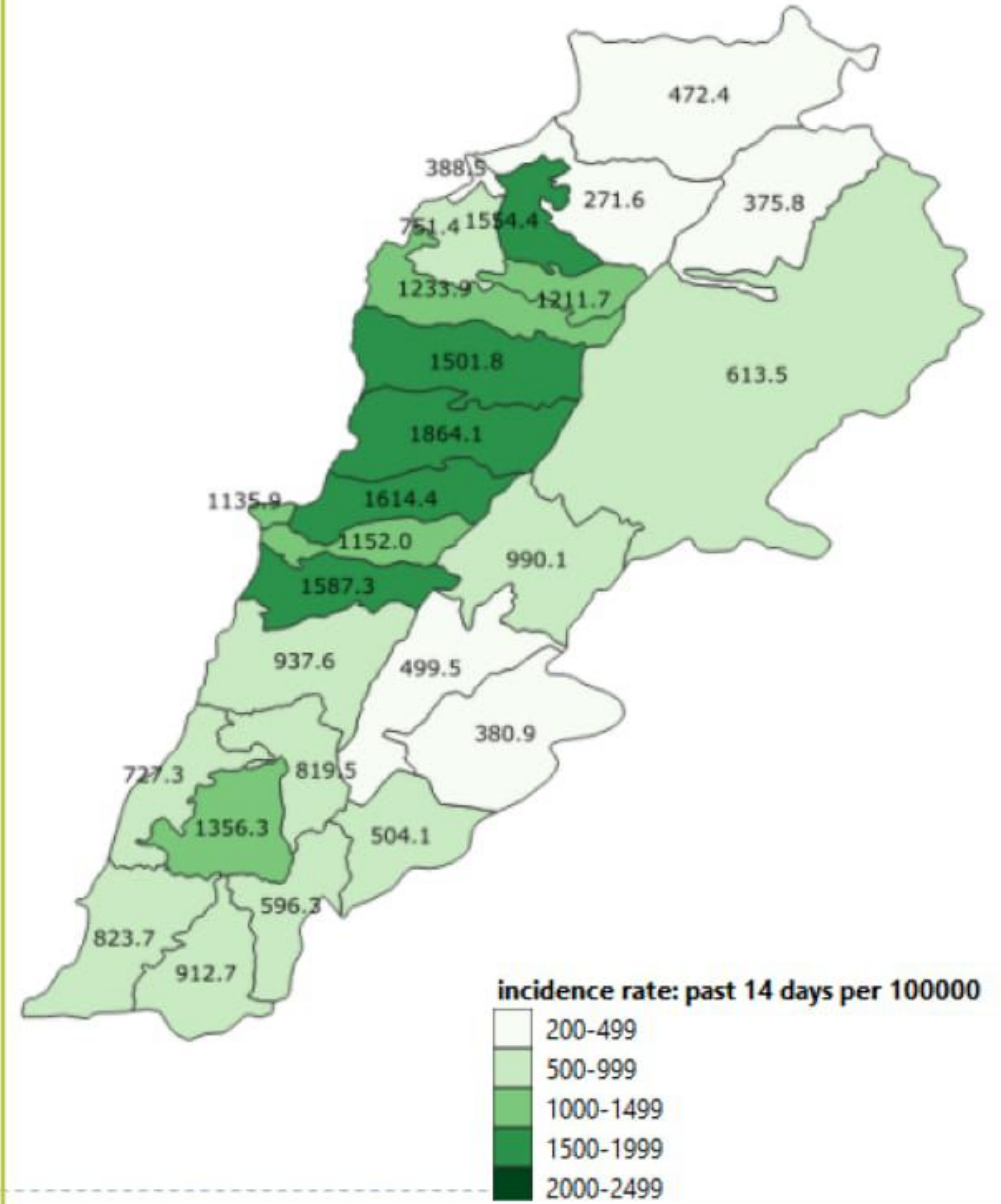

نسب الوفيات للايام 14 الماضية لكل مئة الف نسمة
14-day mortality rate /100000

نسب الحدوث للايام 14 الماضية لكل مئة الف نسمة
14-day incidence rate /100000