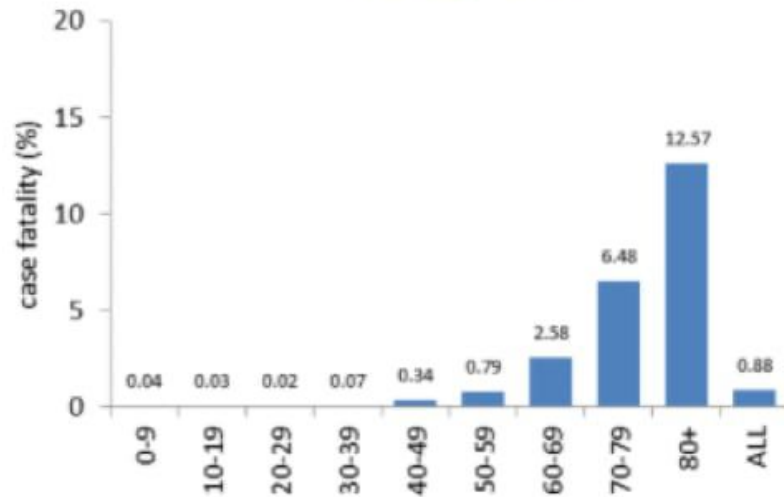

نسبة الاماتة حسب العمر (%)
Case fatality by age group (%)