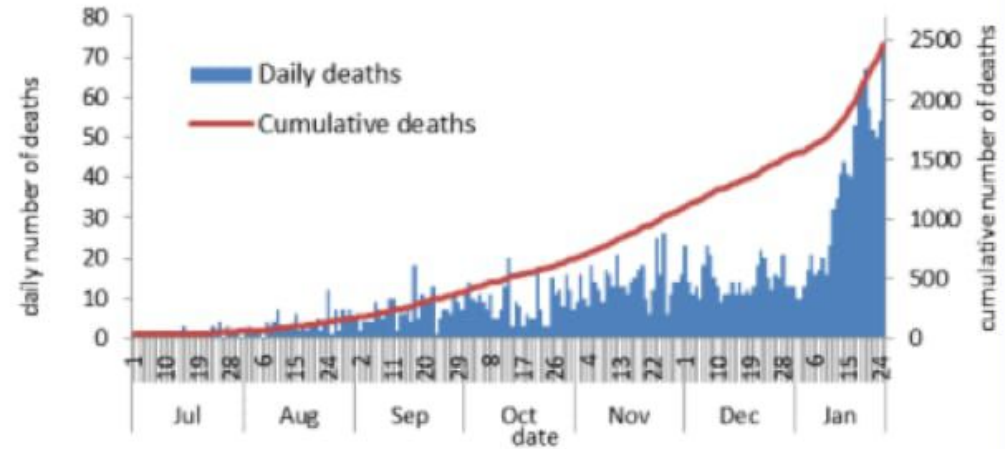

الامراض المزمنة والظروف الصحية عند المتوفين
Underlying conditions among deceased

مع امراض مزمنة او ظروف صحية	نسبة الاماتة %	عدد حالات الوفاة	الفئة العمرية
With underlying conditions	Case fatality %	Number of deaths	Age group
2	0.04	2	0-9
6	0.03	6	10-19
8	0.02	12	20-29
18	0.07	34	30-39
74	0.34	127	40-49
177	0.79	247	50-59
367	2.58	493	60-69
563	6.48	721	70-79
673	12.57	835	80+
1888	0.88	2477	Total المجموع

عدد الوفيات حسب اليوم
Distribution of deaths by day