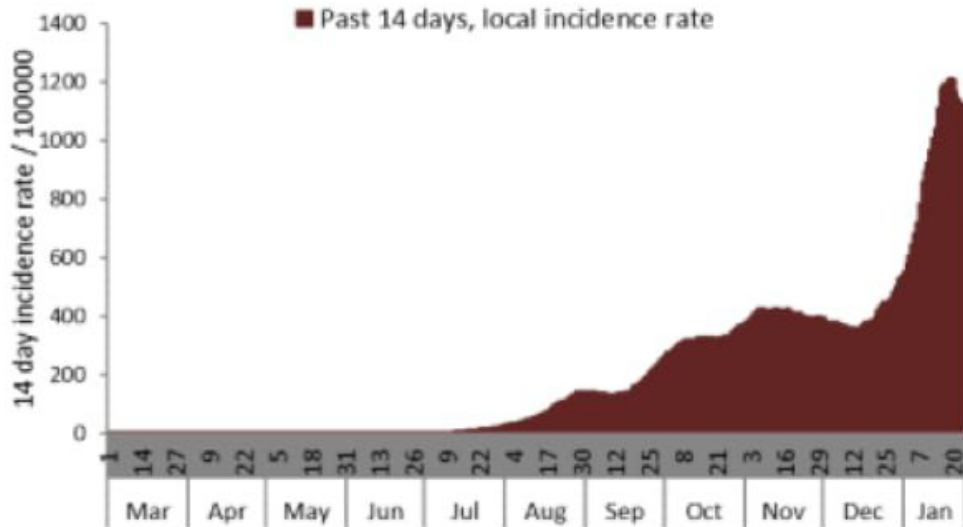

نسبة الحالات الجديدة لكل مئة الف نسمة خلال 14 يوم السابقة
Incidence rate for the 14 days (/100000)