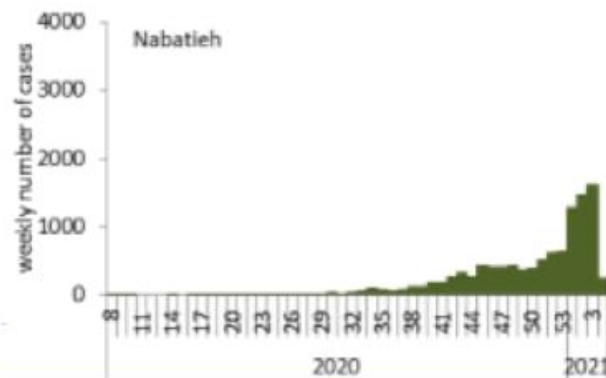

توزيع الحالات حسب الاسبوع في محافظة النبطية