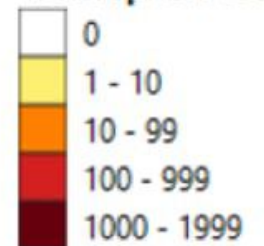

count: past 14 days