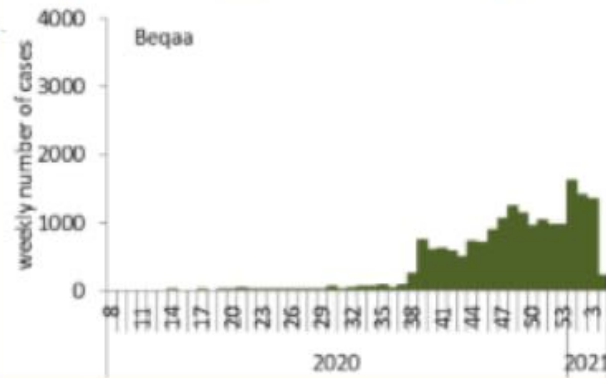

توزيع الحالات حسب الاسبوع في محافظة البقاع