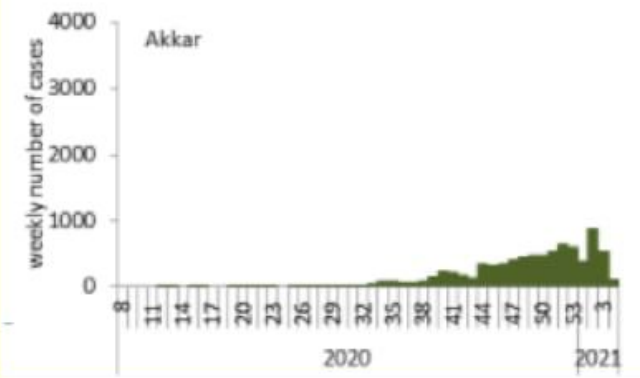

توزيع الحالات حسب الاسبوع في محافظة عكار