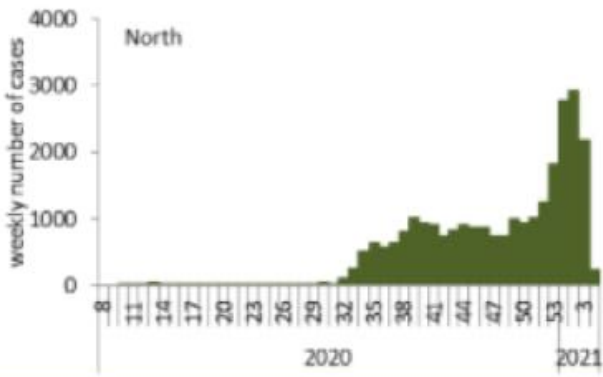

توزيع الحالات حسب الاسبوع في محافظة الشمال