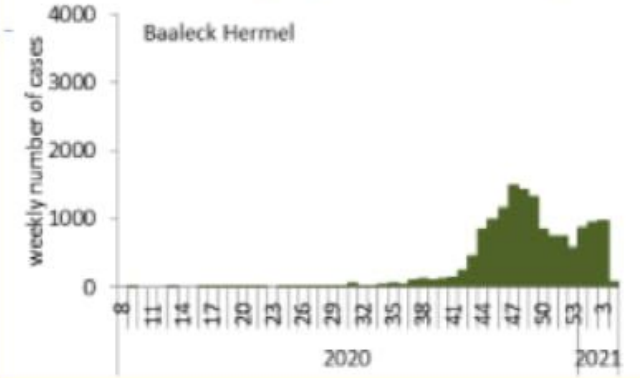

توزيع الحالات حسب الاسبوع في محافظة بعلبك الهرمل