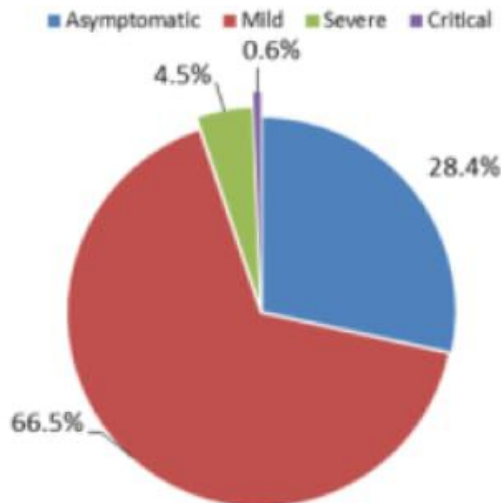

توزيع الحالات حسب المرض (%)
Case distribution by severity (%)

نسبة الحدوث حسب العمر والاسبوع (لكل مئة الف نسمة)
Age specific incidence rate by age group and week (/100000)

نسبة الحالات الجديدة لكل مئة الف نسمة خلال 14 يوم السابقة
 Incidence rate for the 14 days (/100000)