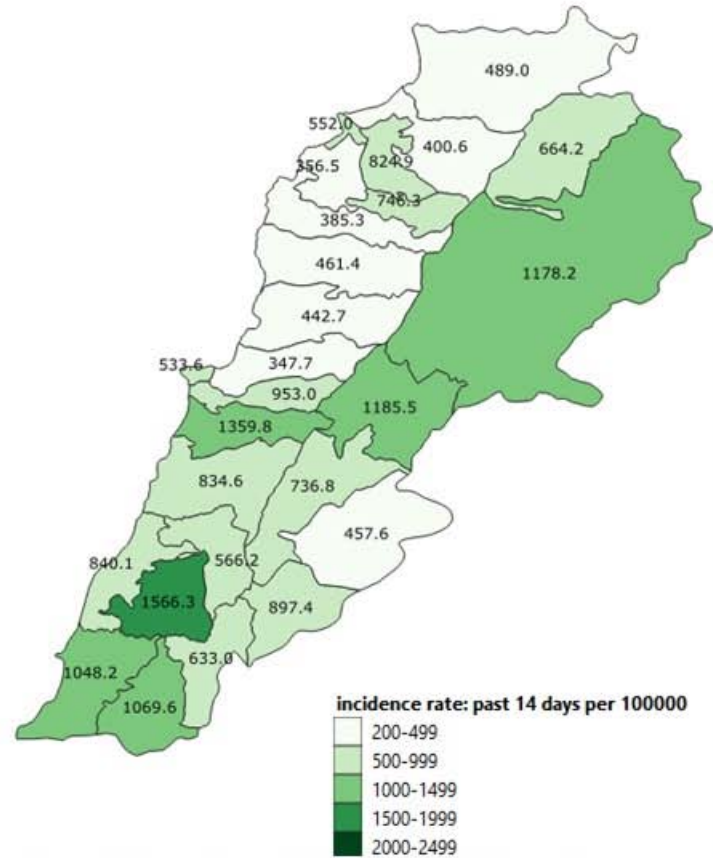

نسب الحدوث لثلاثين ايام الماضية لكل مئة الف نسمة
14-day incidence rate /100000