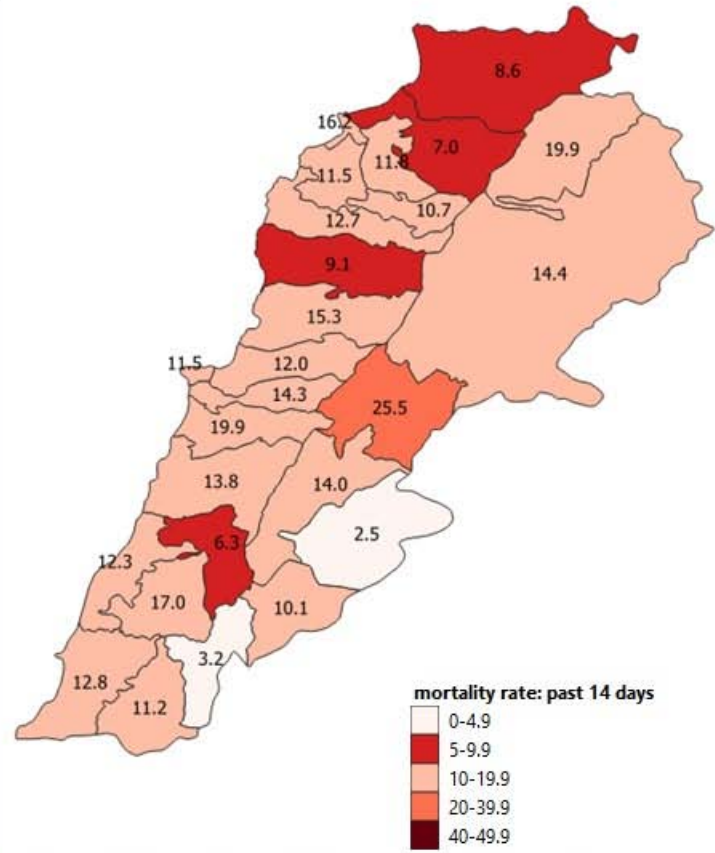

نسب الوفيات لـ 14 الايام الماضية لكل مئة ألف نسمة
14-day mortality rate /100000

Map of distribution of cumulative number of cases by locality – 07 March 2021

توزيع الاتصالات حسب سبب الاتصال ليوم امس %
Distribution of calls by reason of call for past day %