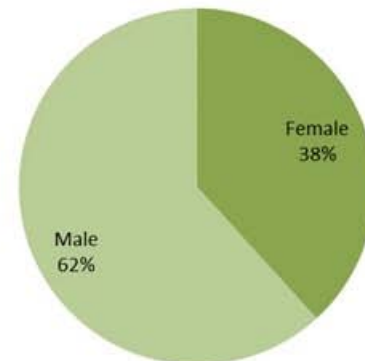

وجود امراض مزمنة	العمر (سنة)	الجنس	السكن (القضاء)	المستشفى	#
كلا	34	ذكر	زحلة	كلينصو الطبي	1
نعم	40	ذكر	بيروت	المقاصد	2
نعم	42	ذكر	المتن	الشرق الأوسط	3
نعم	42	ذكر	بيروت	الجامعة الأمريكية	4
نعم	43	ذكر	بعلبك	دار الحكمة	5
نعم	53	أنثى	عكار	الراسي الحكومي	6
نعم	56	ذكر	بعيدا	الحريري الحكومي	7
كلا	57	ذكر	زحلة	تل شحيا	8
نعم	61	أنثى	البقاع الغربي	مشغره الحكومي	9
نعم	63	ذكر	صيدا	صيدا الحكومي	10
نعم	65	ذكر	عكار	اليوسف الطبي	11
نعم	68	أنثى	المتن	المحبة والحطاء	12
نعم	70	ذكر	بعيدا	الشرق الأوسط	13
نعم	71	ذكر	بيروت	المقاصد	14
نعم	72	أنثى	بعيدا	الجيتاوي	15
كلا	73	ذكر	المتن	الشرق الأوسط	16
نعم	74	أنثى	بيروت	حين وزين	17
نعم	75	ذكر	المتن	رزق	18
نعم	75	ذكر	بيروت	الجامعة الأمريكية	19
نعم	76	ذكر	بيروت	رزق	20
نعم	77	ذكر	عاليه	حين وزين	21
نعم	79	ذكر	بيروت	الحريري الحكومي	22
نعم	81	ذكر	عكار	الراسي الحكومي	23
نعم	82	ذكر	الشوف	حين وزين	24
نعم	83	أنثى	بعلبك	دار الحكمة	25
نعم	83	ذكر	عكار	الراسي الحكومي	26
نعم	87	أنثى	بعيدا	بحس	27
نعم	88	أنثى	بعلبك	تل شحيا	28
نعم	88	ذكر	بعيدا	الساحل	29
نعم	88	ذكر	بيروت	الجيتاوي	30
نعم	89	أنثى	الشوف	حين وزين	31
نعم	89	ذكر	الشوف	رزق	32
نعم	89	ذكر	بعيدا	الجيتاوي	33

جدول خصائص الوفيات

Distribution of deaths by age group

وجود امراض مزمنة او وضع صحي خاص Underlying conditions	سبة الاماتة % Case fatality %	عدد حالات الوفاء Number of deaths	الفئة العمرية Age group
7	0.10	8	0-9
8	0.03	8	10-19
20	0.04	29	20-29
49	0.11	80	30-39
145	0.41	219	40-49
370	1.06	482	50-59
812	3.54	987	60-69
1251	8.88	1459	70-79
1548	17.01	1774	80+
4210	1.28	5046	Total المجموع

توزيع الوفيات حسب الجنس (%)
Deaths by sex (%)