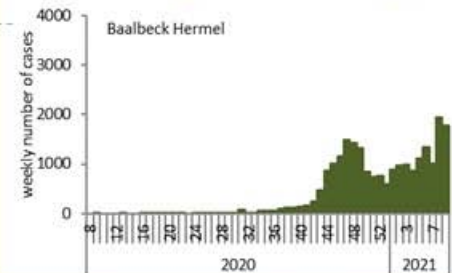

توزيع الحالات حسب الاسبوع في محافظة بعلبك الهرمل