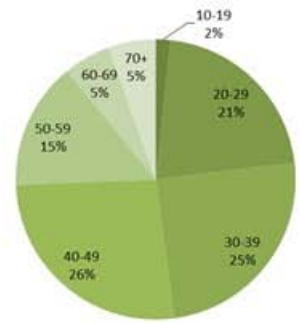

توزيع الاتصالات حسب عمر المتصل ليوم امس %
Distribution of calls by reason for past day %