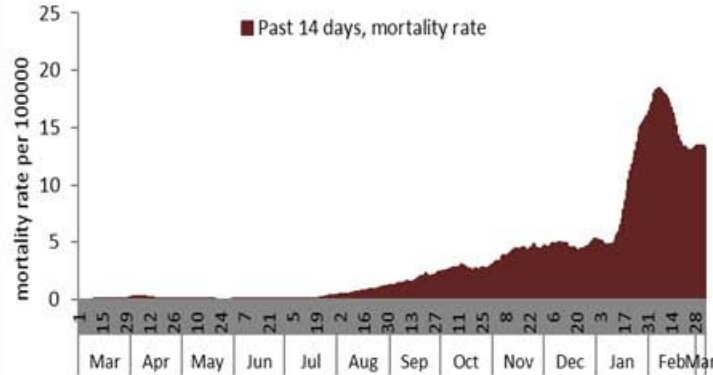

Incidence rate for the 14 days (/100000)

نسبة الفحوصات المحلية لكل مئة الف نسمة خلال 14 يوم السابقة

Testing rate for the past 14 days (/100000)

نسبة الوفيات لكل مئة الف نسمة خلال 14 يوم السابقة

Mortality rate for the past 14 days (/100000)

النسبة المئوية للمحلية للفحوصات الإيجابية خلال 14 يوم السابقة

Positivity rate for the past 14 days (%)

نسبة الحالات الجديدة لكل مئة الف نسمة
Incidence rate s (/100000)

نسبة الفحوصات المحلية لكل مئة الف نسمة
Testing rate (/100000)