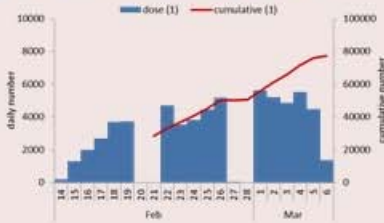

ترصد عدوى الكوفيد 19 في لبنان

07 آذار 2021

التلقيح ضد الكوفيد 19

عدد الذين تلقوا اللقاح امس **1381**

العدد التراكمي **77494**

عدد الملقحين اليومي (على المنصة) والتراكمي

مؤشرات اخرى

عدد الحالات المكررة ليوم امس **128**

عدد حالات الشفاء **310294**

مؤشرات خلال 14 يوم المنصرمة

نسبة الفحوصات المحلية لكل 100000 **4064**

إيجابية فحص PCR لكل مئة فحص **17.5%**

عدد الحالات النشطة **40532**

نسبة الحدوث المحلية لكل 100000 **762**

1787
للكوفيد