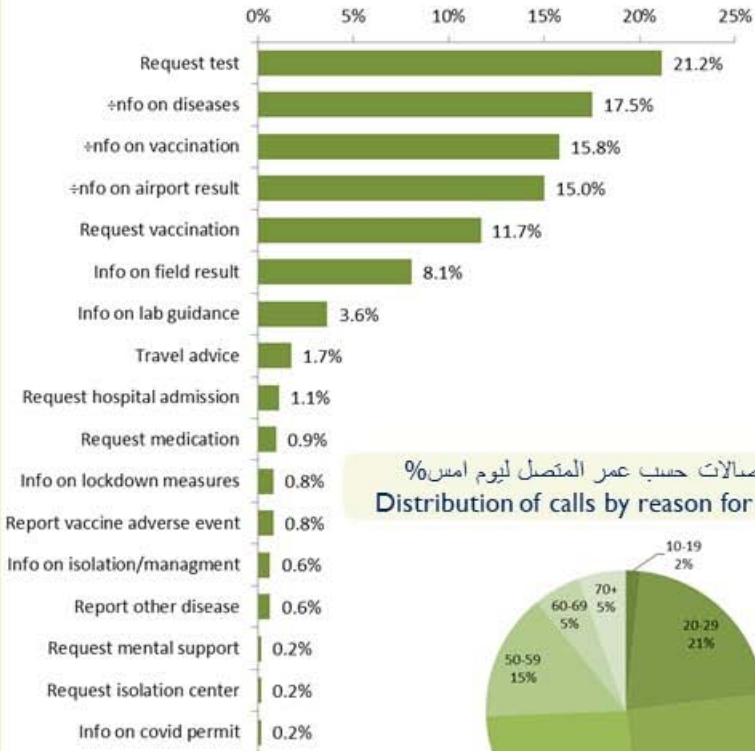

نسب الوفيات لـ 14 الايام الماضية لكل مئة ألف نسمة
14-day mortality rate /100000

Map of distribution of cumulative number of cases by locality – 07 March 2021

توزيع الاتصالات حسب سبب الاتصال ليوم امس %
Distribution of calls by reason of call for past day %