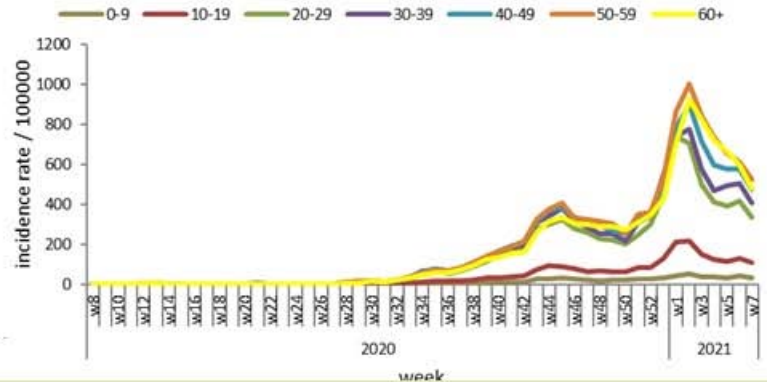

نسبة الحدوث حسب العمر والاسبوع (لكل مئة ألف نسمة)
Age specific incidence rate by age group and week (/100000)