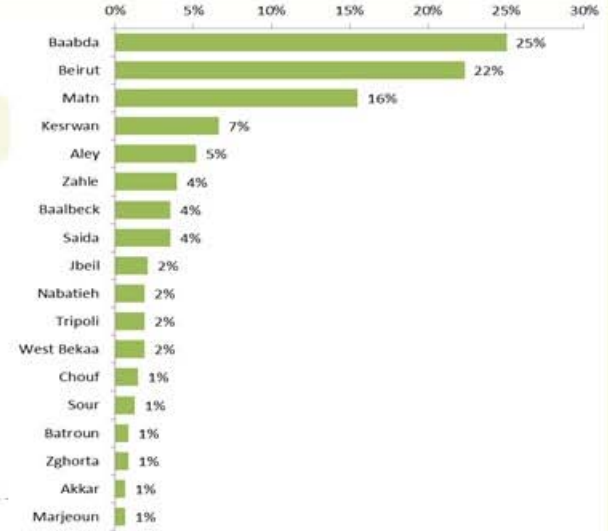

توزيع الاتصالات حسب قضاء السكن للمتصل ليوم امس %
Distribution of calls by caza of residence for past day %