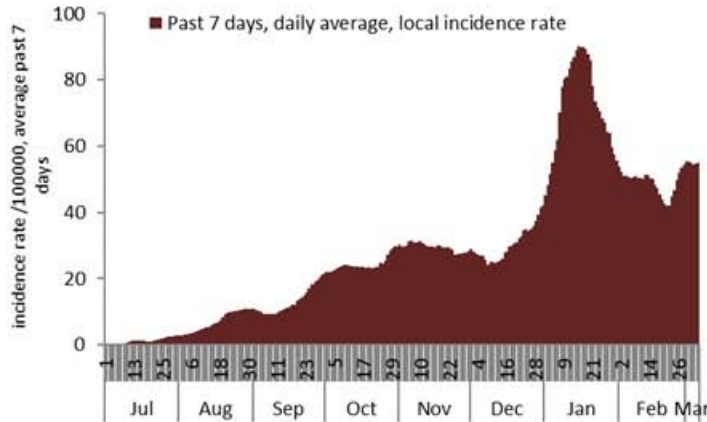

Incidence rate for the 14 days (/100000)

نسبة الفحوصات المحلية لكل مئة الف نسمة خلال 14 يوم السابقة

Testing rate for the past 14 days (/100000)

نسبة الوفيات لكل مئة الف نسمة خلال 14 يوم السابقة

Mortality rate for the past 14 days (/100000)

النسبة المئوية للمحلية للفحوصات الإيجابية خلال 14 يوم السابقة

Positivity rate for the past 14 days (%)

نسبة الحالات الجديدة لكل مئة الف نسمة
Incidence rate s (/100000)

نسبة الفحوصات المحلية لكل مئة الف نسمة
Testing rate (/100000)