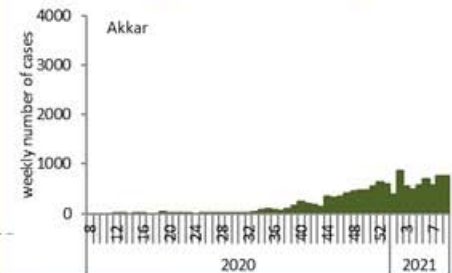

توزيع الحالات حسب الاسبوع في محافظة جبل لبنان

توزيع الحالات حسب الاسبوع في لبنان

توزيع الحالات حسب الاسبوع في محافظة النبطية

توزيع الحالات حسب الاسبوع في محافظة عكار

نسبة الحالات الجديدة لكل مئة الف نسمة خلال 14 يوم السابقة