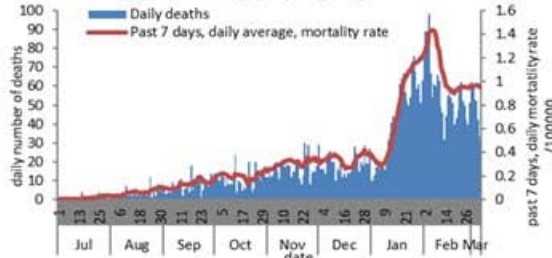

ترصد عدوى الكوفيد 19 في لبنان

07 آذار 2021

التلقيح ضد الكوفيد 19

عدد الذين تلقوا اللقاح امس **1381**

العدد التراكمي **77494**

عدد الملقحين اليومي (على المنصة) والتراكمي

مؤشرات اخرى

عدد الحالات المكررة ليوم امس **128**

عدد حالات الشفاء **310294**

مؤشرات خلال 14 يوم المنصرمة

نسبة الفحوصات المحلية لكل 100000 **4064**

إيجابية فحص PCR لكل مئة فحص **17.5%**

عدد الحالات النشطة **40532**

نسبة الحدوث المحلية لكل 100000 **762**

1787
للكوفيد

1214
للقاح

حالات الوفاة ونسب الوفيات حسب اليوم

حالات الاستشفاء في العناية الفائقة حسب اليوم

التراكمي خلال 24 ساعة

منذ 21 شباط المنصرمة

عدد الحالات المثبتة في لبنان	395588	2377
عدد الحالات المثبتة المحلية (عن البيت)	391382	2363
عدد الحالات المثبتة الوافدة	4206	14
عدد حالات الوفاة	5046	33
عدد حالات القطاع الصحي	2599	5
عدد اتصالات الخط الساخن 1787 (1)	155350	501