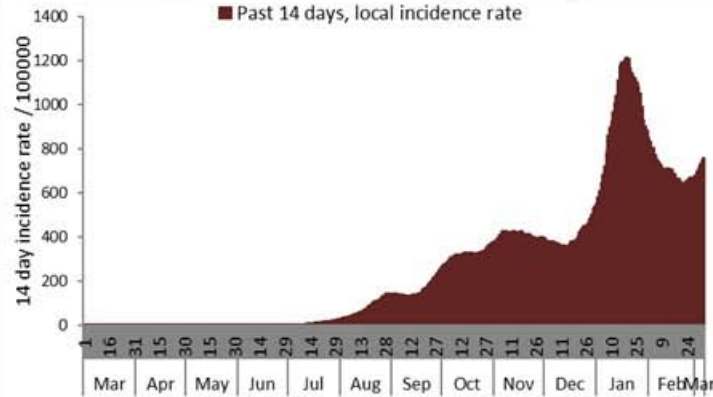

نسبة الحالات الجديدة لكل مئة الف نسمة خلال 14 يوم السابقة

Incidence rate for the 14 days (/100000)