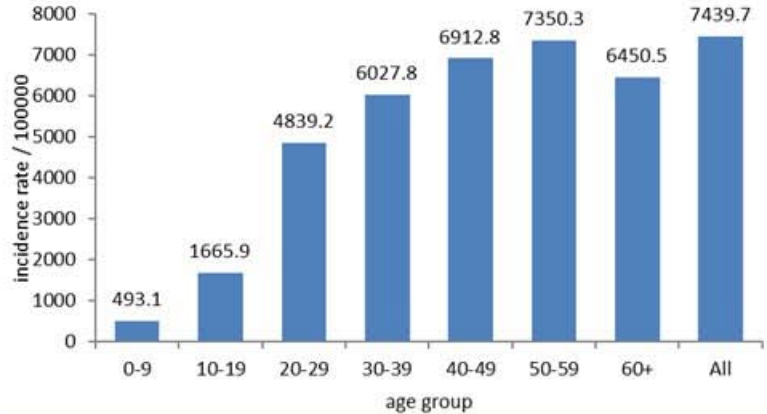

نسبة الوفيات لكل مئة الف نسمة
Mortality rate (/100000)

النسبة المئوية للفحوصات المحلية الإيجابية
Positivity rate (%)

توزيع الحالات حسب الجنس
Case distribution by gender (%)

نسب الحدوث التراكمية حسب الفئة العمرية (لكل مئة ألف نسمة)
Age-specific cumulative incidence rate (/100000) 2