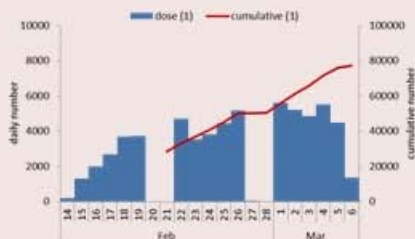

اسرة الكوفيد 19 ليوم امس

حالة استشفاء	2231
حالة في العناية المركزة	911
حالة مع تنفس اصطناعي	290

07 March 2021

COVID-19 Vaccination

Past day number of vaccinated **1381**

Cumulative number **77494**

Daily vaccinated (Impact) & cumulative

Other indicators

128 Duplicate cases in past day

310294 Remission (cumulative)

Indicators for past 14 days

4064 Local testing rate /100000

17.5% Local positivity PCR test

40532 Active cases

762 Local incidence rate /100000