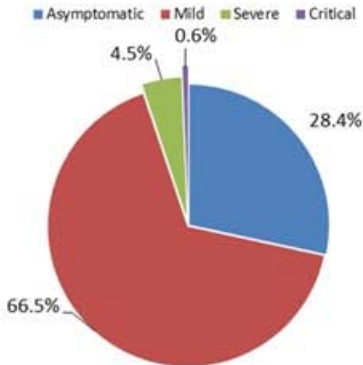

توزيع الحالات حسب المرض (%)
Case distribution by severity (%)