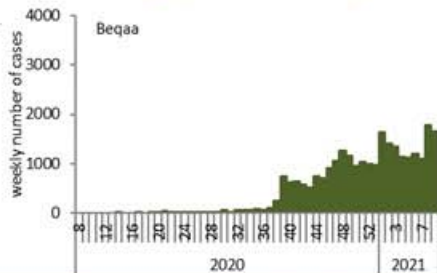

توزيع الحالات حسب الاسبوع في محافظة البقاع