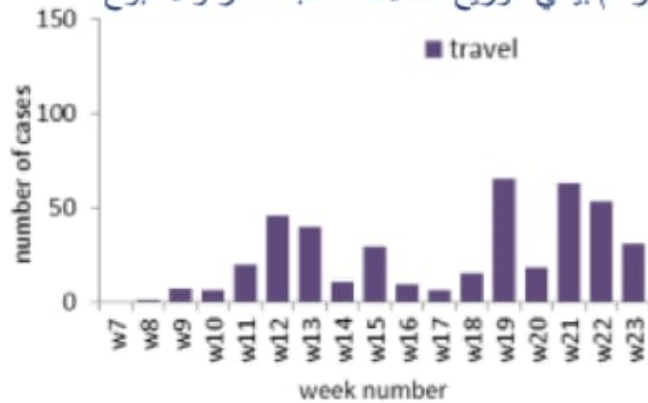

العدد التراكمي للحالات المثبتة في لبنان منذ 21 شباط 2020

1320

عدد الحالات الجديدة من بين المحليين والوافدين خلال 24 ساعة المنصرمة

8

عدد الحالات الجديدة التي سجلت بين المقيمين خلال 24 ساعة المنصرمة (2 من المخالطين)

4

عدد الحالات الجديدة التي سجلت بين الوافدين خلال 24 ساعة المنصرمة

4

حالة استشفاء منها 5 في العناية المركزة خلال 24 ساعة المنصرمة

54

عدد الحالات مع شفاء مخبري (نتيجتين سلبيتين متتاليتين) او زمني (مرور اكثر من شهر)

768

العدد التراكمي للوفيات في لبنان منذ 21 شباط 2020

29

حالة وفاة خلال 24 ساعة المنصرمة

1

رسم بياني لتوزيع الحالات حسب السفر والاسبوع

رسم بياني لتوزيع الحالات حسب اليوم

### جدول تفصيل الاعداد

الفحوصات	
1732	عدد الفحوصات التي اجريت خلال 24 ساعة المنصرمة (تم اجراءها في 32*)
وافدة: 4	محلية: 4
عدد الحالات الجديدة التي سجلت خلال 24 ساعة المنصرمة	

- المختبرات: م. رفيق الحريري الجامعي الحكومي والمركز الوطني للانفلونزا، م. طرابلس الحكومي، م. الروم، م. الجامعة الاميريكية، مختبر جامعة البلمند، مختبر ميرو، م. العسكري، م. رزق، م. الرسول الاعظم، م. تبنين الحكومي، م. سرحال، م. فوح كسروان الحكومي، م. الباس الهراوي الحكومي، م. سيدة المعونات، مختبر المشرق، مختبر الهادي، مختبر مركز الأطباء، م. هيكل، م. اللباني الجعناوي، م. حمود، م. جبل لبنان، م. عين وزين، م. بلقو، مختبر الكريم، م. بعثك الحكومي، م. المظلوم، مختبر المركز الطبي الحديث، م. دار الأمل، م. حليا الحكومي، مختبر ترانسديكل، م. المنلا