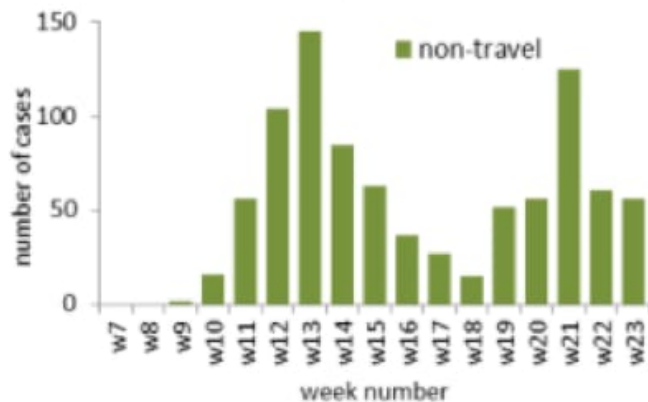

العدد التراكمي للحالات المثبتة في لبنان منذ 21 شباط 2020

1320

عدد الحالات الجديدة من بين المحليين والوافدين خلال 24 ساعة المنصرمة

8

عدد الحالات الجديدة التي سجلت بين المقيمين خلال 24 ساعة المنصرمة (2 من المخالطين)

4

عدد الحالات الجديدة التي سجلت بين الوافدين خلال 24 ساعة المنصرمة

4

حالة استشفاء منها 5 في العناية المركزة خلال 24 ساعة المنصرمة

54

عدد الحالات مع شفاء مخبري (نتيجتين سلبيتين متتاليتين) او زمني (مرور اكثر من شهر)

768

العدد التراكمي للوفيات في لبنان منذ 21 شباط 2020

29

حالة وفاة خلال 24 ساعة المنصرمة

1

رسم بياني لتوزيع الحالات حسب السفر والاسبوع

رسم بياني لتوزيع الحالات حسب اليوم

### جدول تفصيل الاعداد

الفحوصات	
1732	عدد الفحوصات التي اجريت خلال 24 ساعة المنصرمة (تم اجراءها في 32*)
وافدة: 4	محلية: 4
عدد الحالات الجديدة التي سجلت خلال 24 ساعة المنصرمة	

- المختبرات: م. رفيق الحريري الجامعي الحكومي والمركز الوطني للانفلونزا، م. طرابلس الحكومي، م. الروم، م. الجامعة الاميريكية، مختبر جامعة البلمند، مختبر ميرو، م. العسكري، م. رزق، م. الرسول الاعظم، م. تبنين الحكومي، م. سرحال، م. فوح كسروان الحكومي، م. الباس الهراوي الحكومي، م. سيدة المعونات، مختبر المشرق، مختبر الهادي، مختبر مركز الأطباء، م. هيكل، م. اللباني الجعناوي، م. حمود، م. جبل لبنان، م. عين وزين، م. بلقو، مختبر الكريم، م. بعثك الحكومي، م. المظلوم، مختبر المركز الطبي الحديث، م. دار الأمل، م. حليا الحكومي، مختبر ترانسديكل، م. المنلا