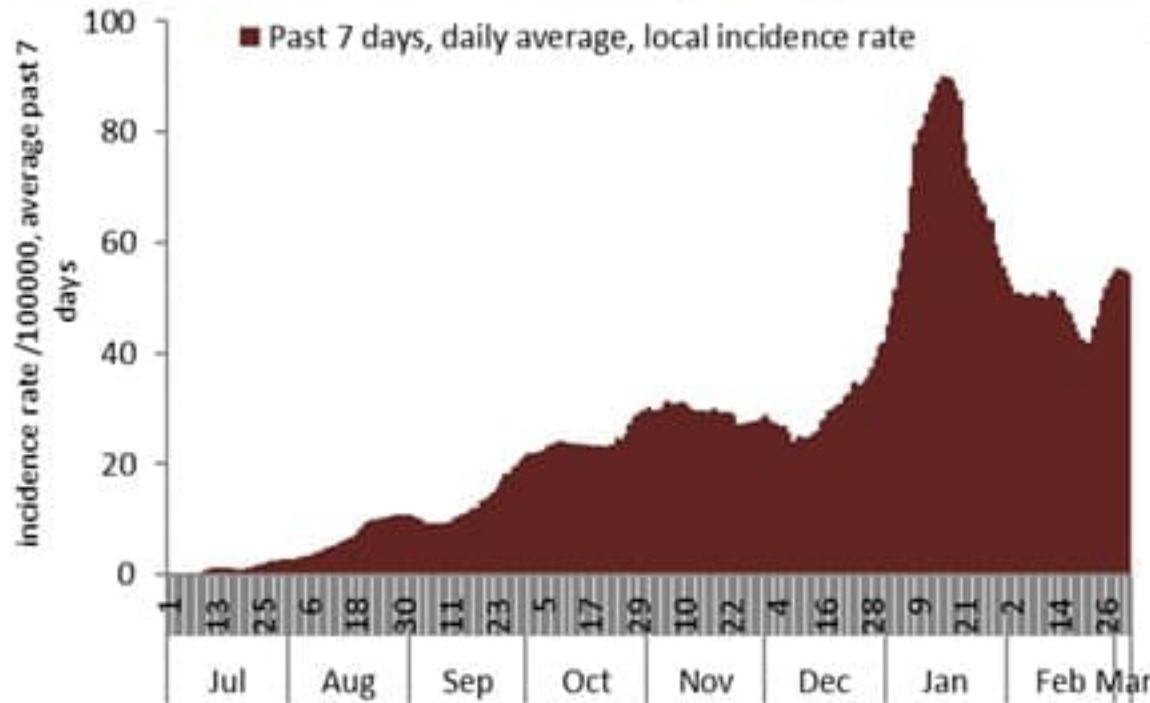

نسبة الحالات الجديدة لكل مئة الف نسمة خلال 14 يوم السابقة
Incidence rate for the 14 days (/100000)

نسبة الفحوصات المحلية لكل مئة الف نسمة خلال 14 يوم السابقة
Testing rate for the past 14 days (/100000)

نسبة الوفيات لكل مئة الف نسمة خلال 14 يوم السابقة
Mortality rate for the past 14 days (/100000)

النسبة المئوية للفحوصات المحلية الإيجابية خلال 14 يوم السابقة
Positivity rate for the past 14 days (%)

نسبة الحالات الجديدة لكل مئة ألف نسمة
Incidence rate (/100000)