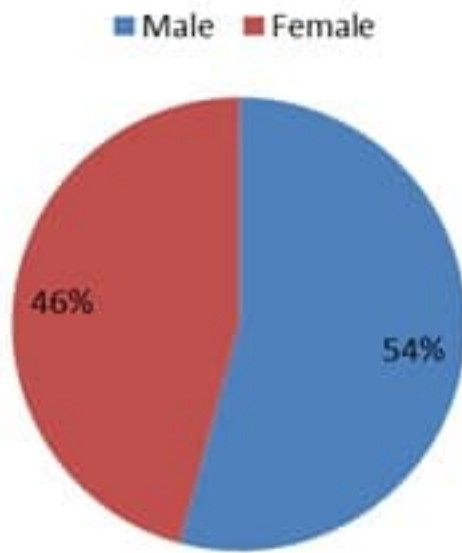

نسبة الفحوصات المحلية لكل مئة ألف نسمة
Testing rate (/100000)

نسبة الوفيات لكل مئة ألف نسمة
Mortality rate (/100000)

النسبة المئوية للفحوصات المحلية الإيجابية
Positivity rate (%)

توزيع الحالات حسب الجنس
Case distribution by gender (%)