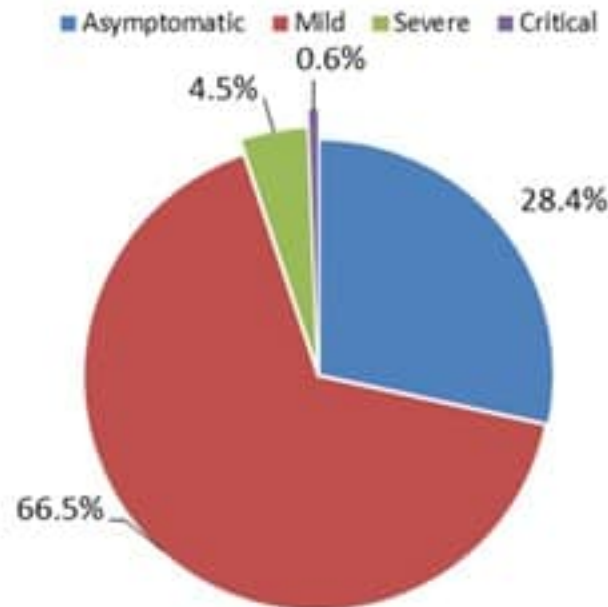

توزيع الحالات حسب المرض (%)
Case distribution by severity (%)