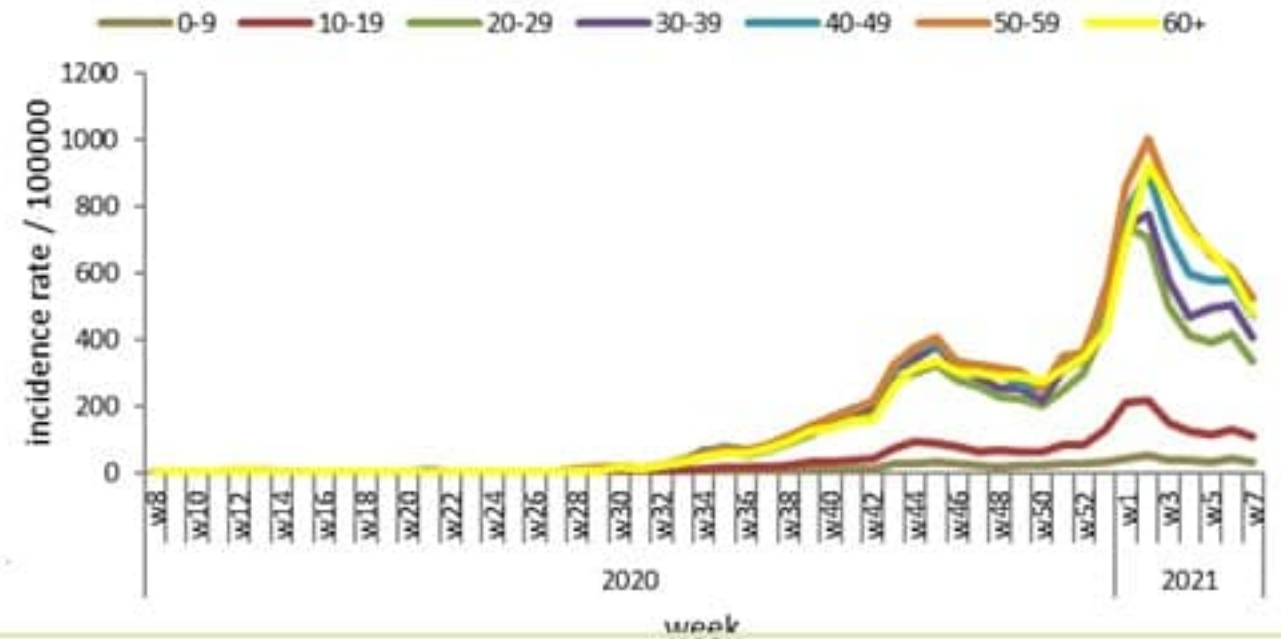

نسبة الحدوث حسب العمر والاسبوع (لكل مئة ألف نسمة)
Age specific incidence rate by age group and week (/100000)