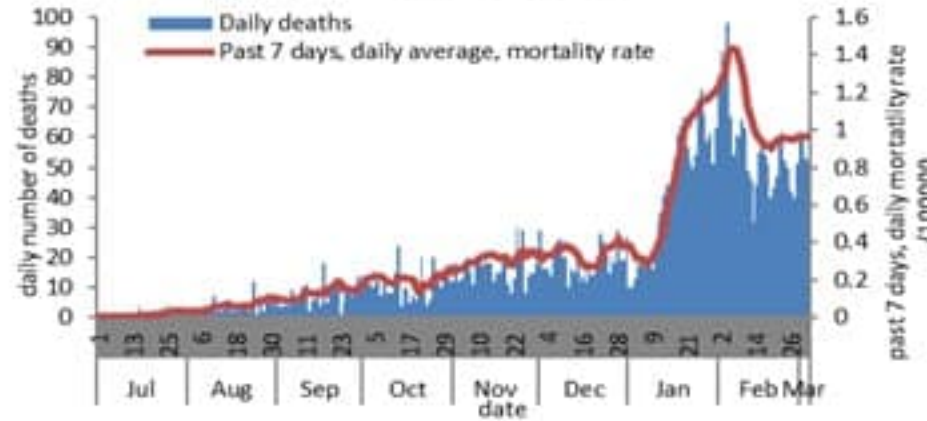

حالات الوفاة ونسب الوفيات حسب اليوم

حالات الاستشفاء في العناية الفائقة حسب اليوم