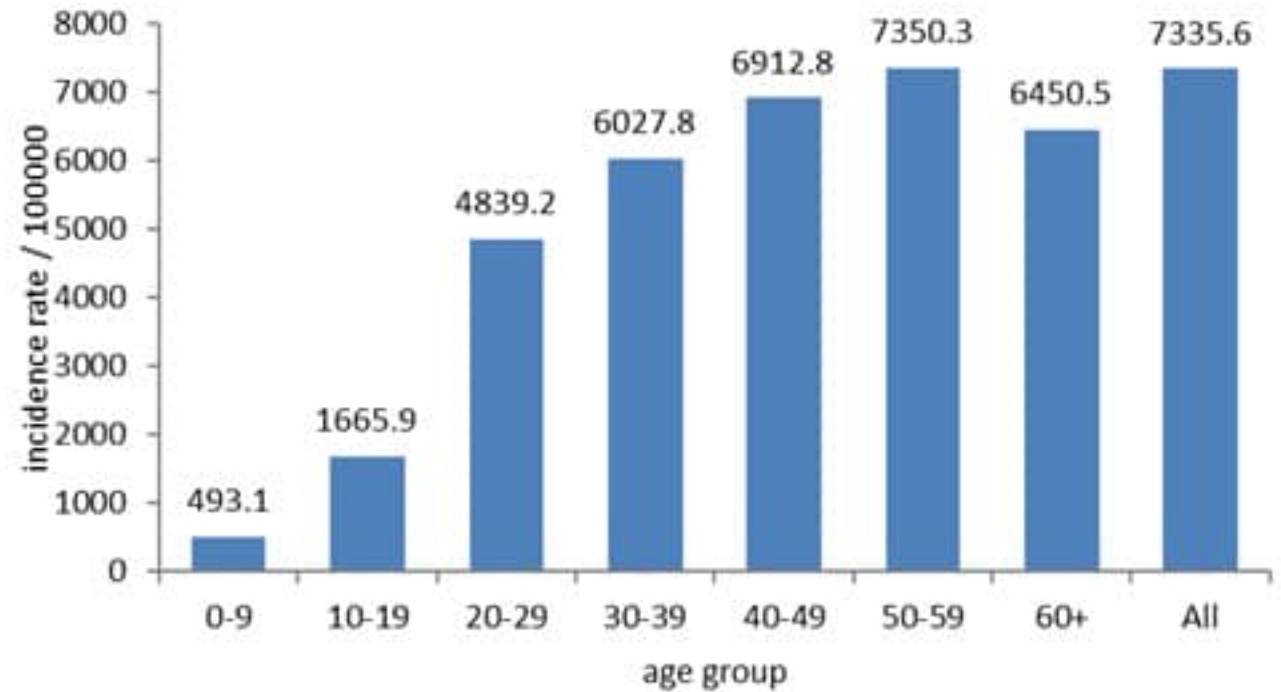

نسب الحدوث التراكمية حسب الفئة العمرية (لكل مئة ألف نسمة)
Age-specific cumulative incidence rate (/100000) 2