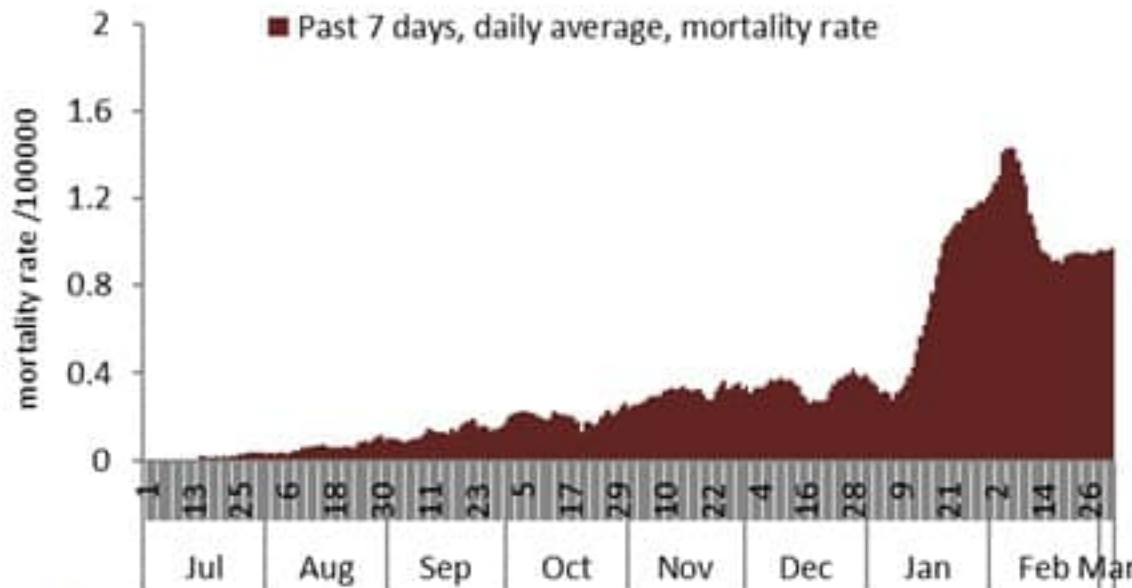

توزيع الحالات حسب الجنس
Case distribution by gender (%)

نسبة الوفيات لكل مئة ألف نسمة
Mortality rate (/100000)