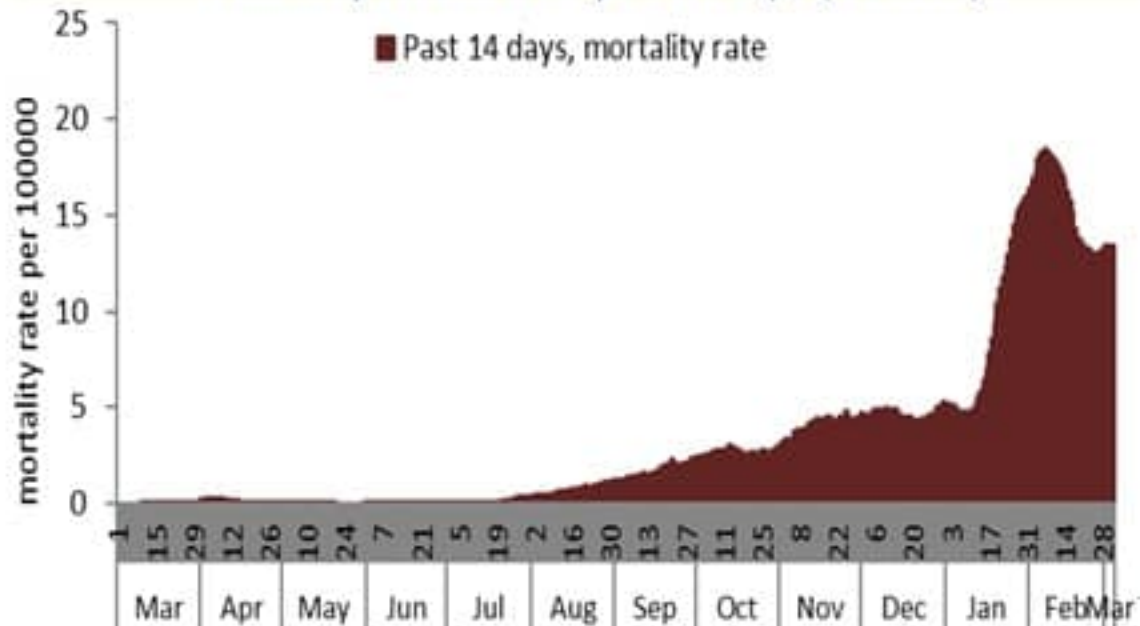

نسبة الوفيات لكل مئة الف نسمة خلال 14 يوم السابقة
Mortality rate for the past 14 days (/100000)