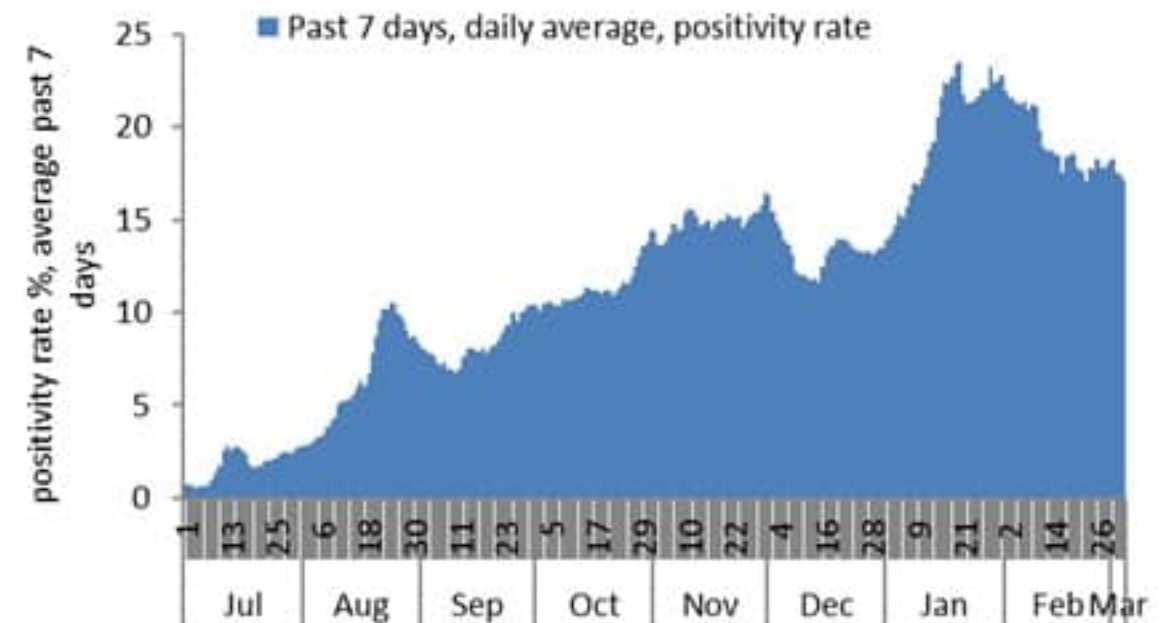

النسبة المئوية للفحوصات المحلية الإيجابية
Positivity rate (%)