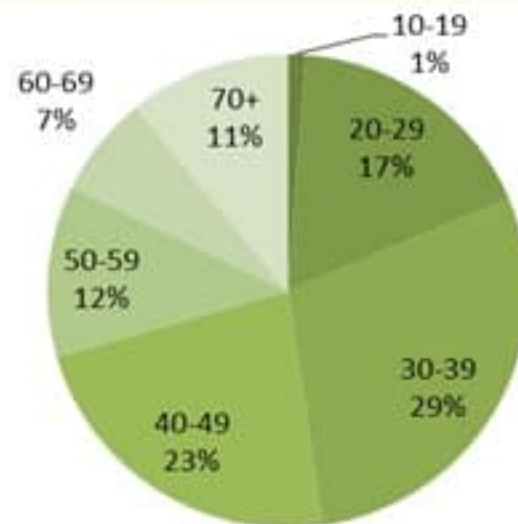

توزيع الاتصالات حسب عمر المتصل ليوم امس %
Distribution of calls by reason for past day %