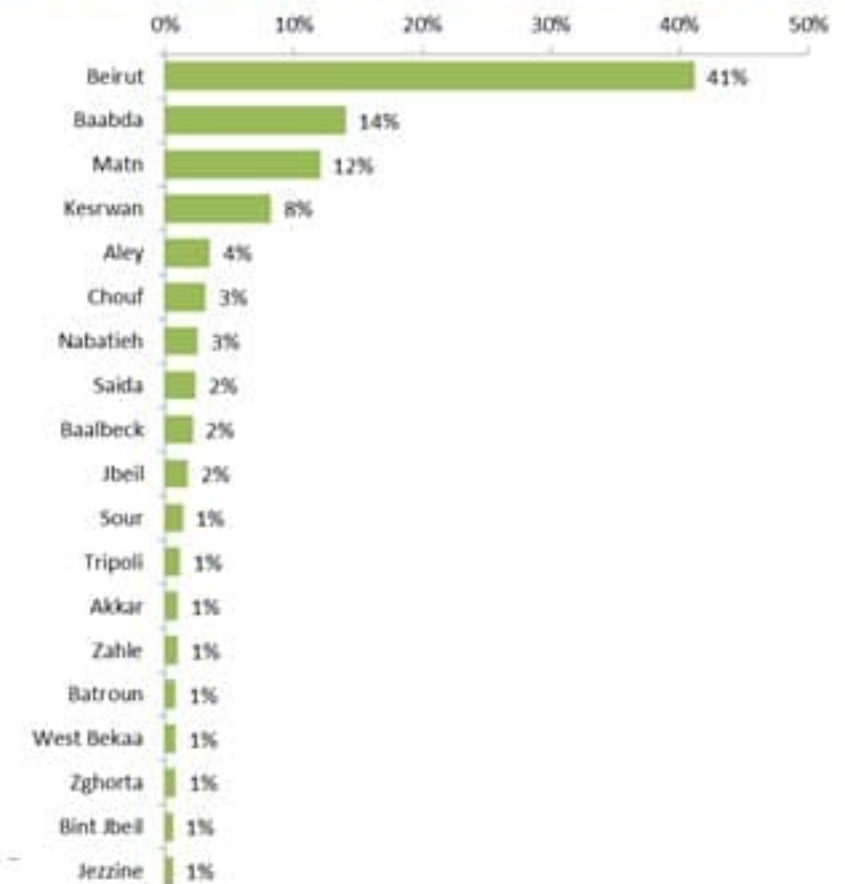

توزيع الاتصالات حسب قضاء السكن للمتصل ليوم امس %
Distribution of calls by caza of residence for past day %