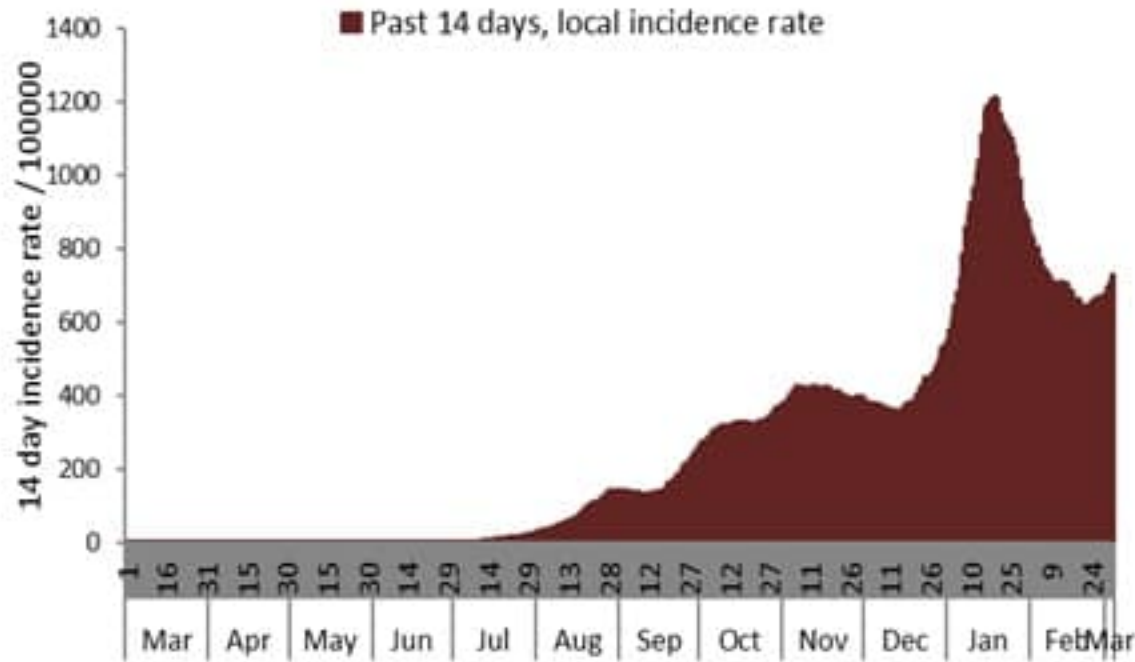

نسبة الحالات الجديدة لكل مئة الف نسمة خلال 14 يوم السابقة
Incidence rate for the 14 days (/100000)