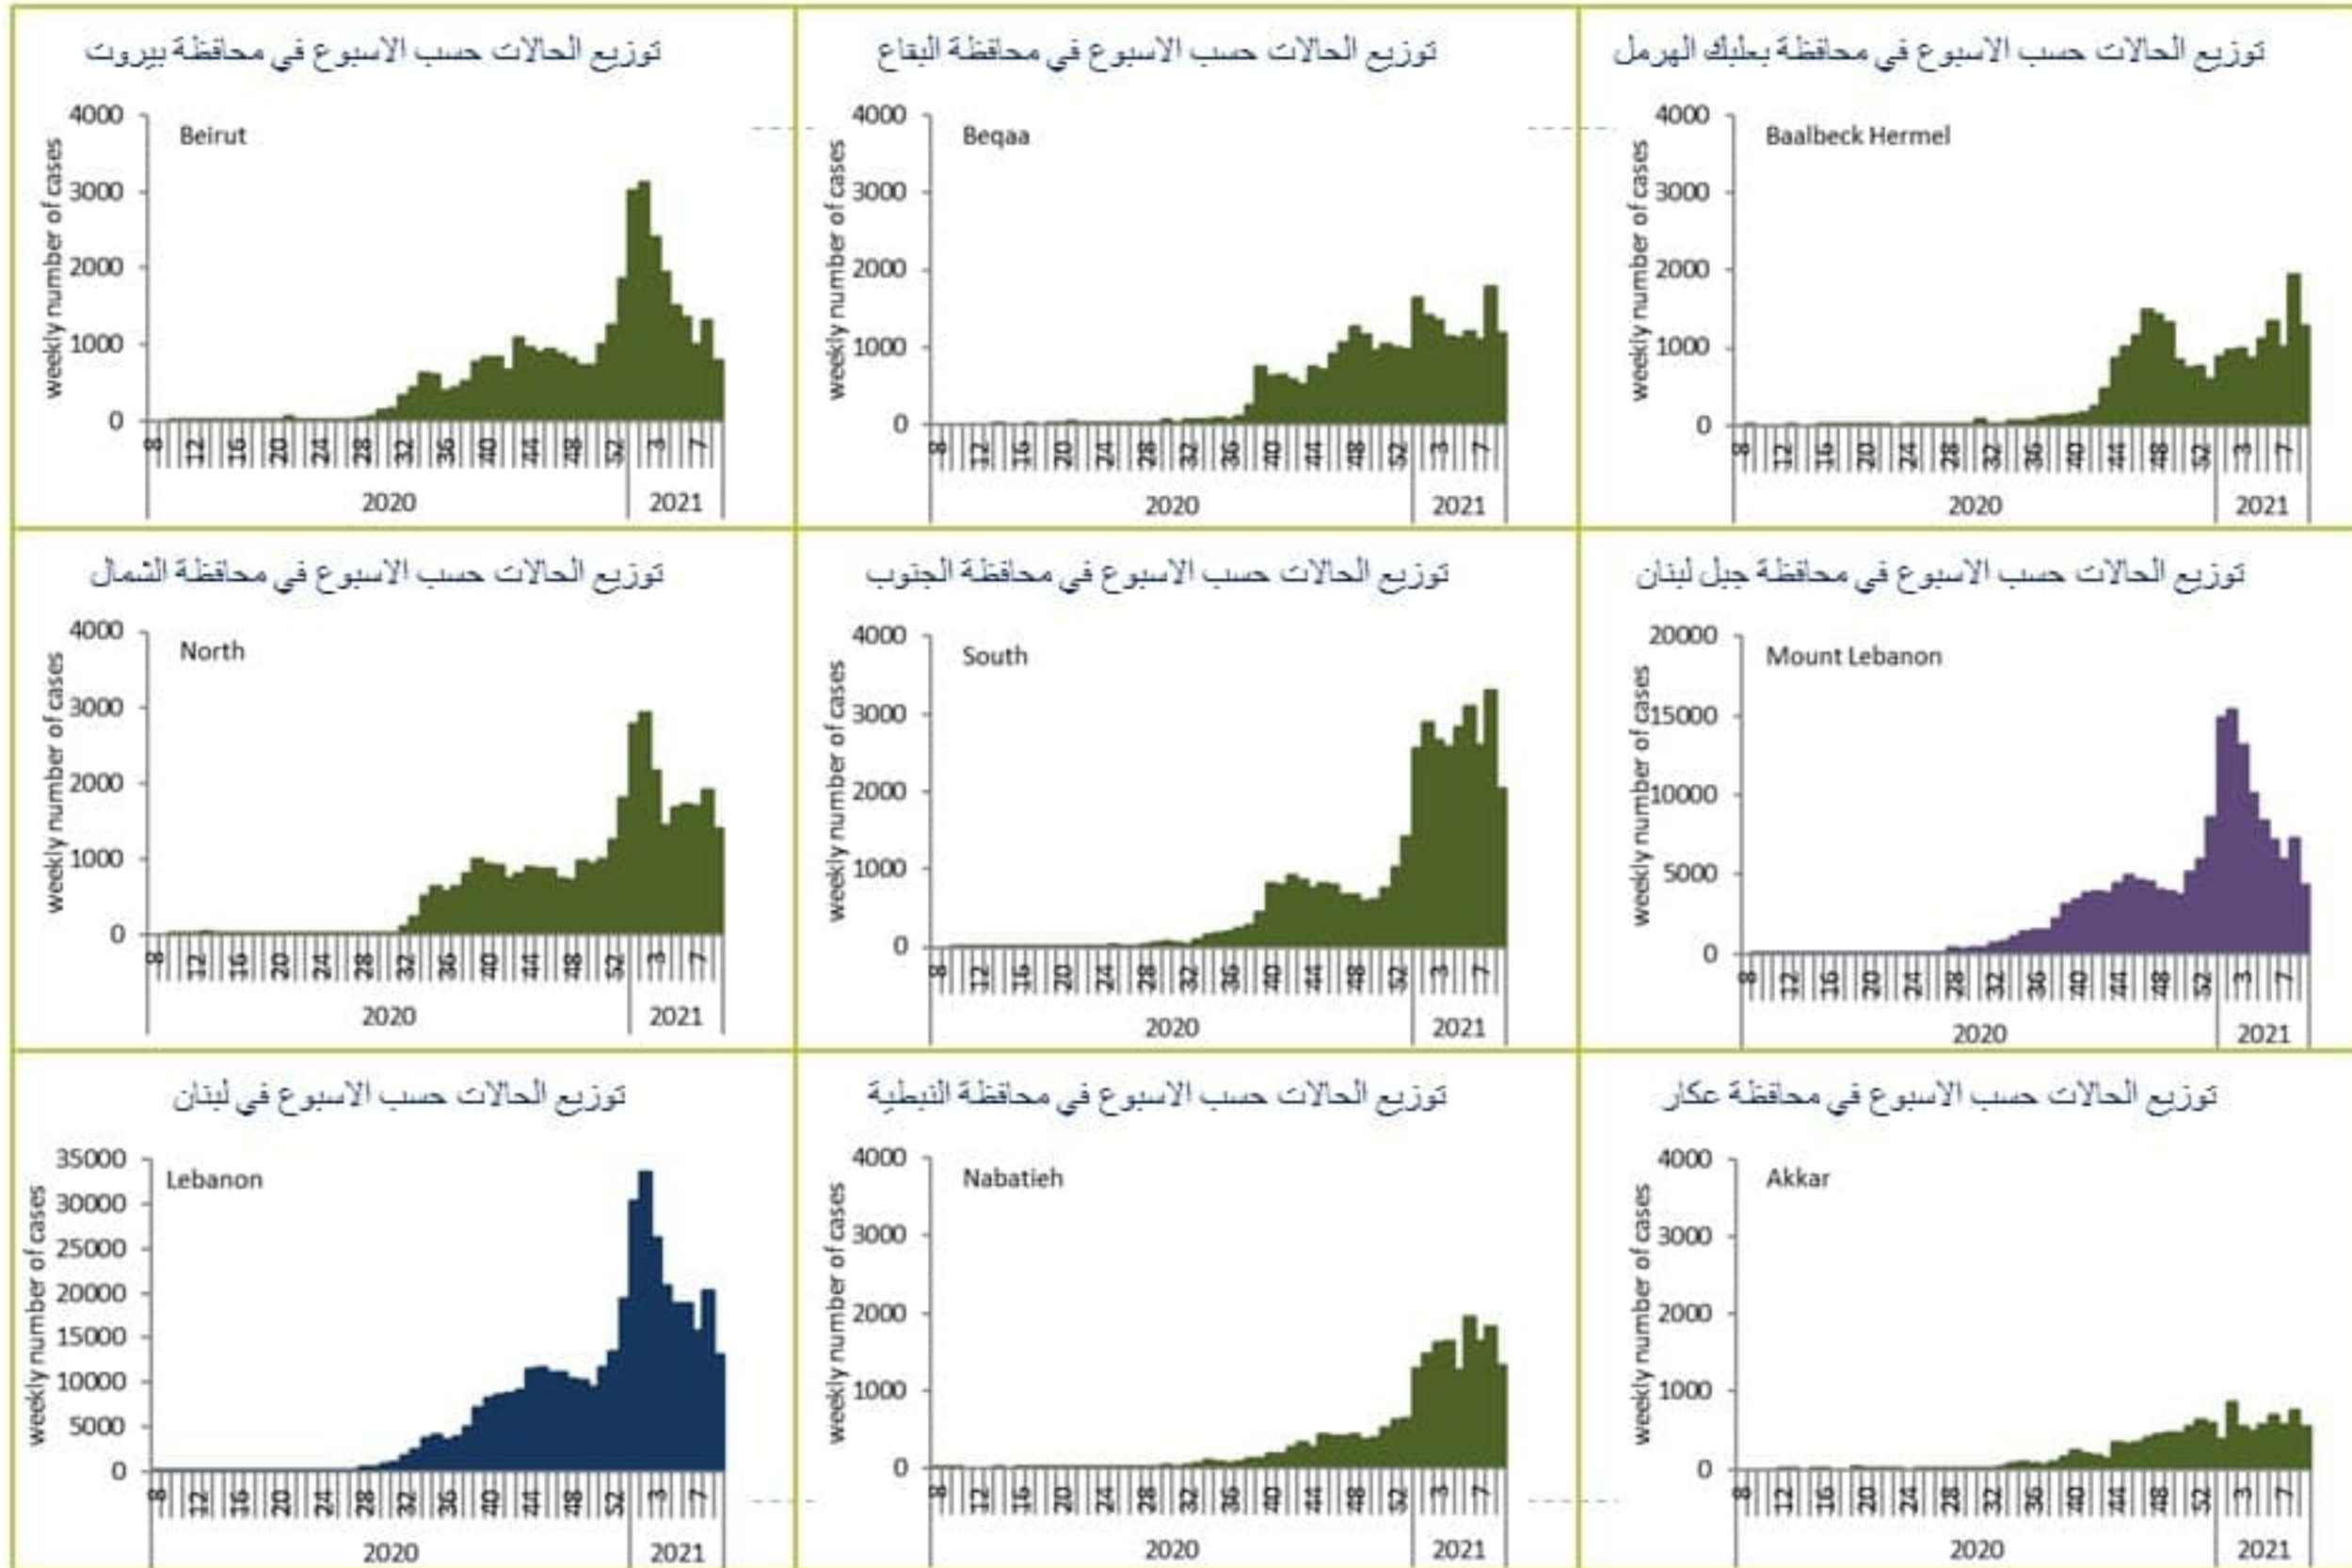

Caza	نسبة الوفيات / Mortality rate		نسبة الحدوث / Incidence rate		يوم امس / Past day				التراكمي / Cumulative							التضاء
	للتيام 14 الأخيره / Past 14 days	التراكمي / Cumulative	للتيام 14 الأخيره / Past 14 days	التراكمي / Cumulative	حير الوافده Local /	الوافده / Travel	الوفيات / Deaths	الحالات / Cases	الشفاء / الزمني Remission Time remission	الشفاء المخبري / Lab- remission	حير الوافده Local /	الوافده / Travel	الوفيات / Deaths	الحالات / Cases		
	/100000	/100000	/100000	/100000												
Beirut	12	106	505	7129	147	0	4	147	28,747	28,585	162	33,906	749	513	34,655	بيروت
Baabda	14	95	946	8391	551	0	5	551	41,480	41,401	79	54,841	374	628	55,215	بعبدا
Metn	13	93	333	7280	142	0	4	142	40,450	40,316	134	46,012	260	591	46,272	المتن
Chouf	13	86	809	7089	142	0	1	142	11,199	11,175	24	14,766	99	181	14,865	الشوف
Aleyh	23	131	1285	12014	185	1	2	186	16,378	16,356	22	20,905	220	231	21,125	حاليه
Kesrwan	18	139	378	8802	63	1	4	64	15,819	15,748	71	18,815	115	298	18,930	كسروان
Jbel	10	92	421	8302	30	0	1	30	7,758	7,710	48	9,069	35	101	9,104	جبييل
Tripoli	18	93	489	4273	142	0	8	142	10,977	10,957	20	14,365	165	316	14,530	طرابلس
Koura	11	90	669	6651	50	0	2	50	3,934	3,923	11	4,930	43	67	4,973	الكوره
Zghorta	14	145	771	9494	43	0	1	43	5,701	5,647	54	7,216	46	111	7,262	زعرتا
Batroun	13	102	385	6281	22	0	1	22	2,910	2,896	14	3,443	13	56	3,456	البترون
Akkar	7	74	479	3674	99	0	4	99	8,280	8,227	53	11,459	57	233	11,516	عكار
Becharreh	15	73	376	4152	9	0	0	9	809	752	57	1,081	2	19	1,083	بشري
Minieh Danieh	7	54	384	2345	39	0	1	39	3,330	3,314	16	4,996	39	115	5,035	المدية الضبية
Zahleh	22	163	1122	8775	213	3	0	216	14,684	14,656	28	19,149	118	358	19,267	زحلة
West Bekaa	18	102	700	4912	61	0	1	61	3,381	3,378	3	4,886	40	102	4,926	البقاع الغربي
Baalbeck	13	116	1101	6864	338	0	6	338	13,683	13,671	12	19,488	81	332	19,569	بعلبك
Hermel	23	87	677	3778	73	0	1	73	1,629	1,629		2,454	9	57	2,463	الهرمل
Rashaya	5	92	435	4395	7	0	0	7	1,220	1,219	1	1,767	10	37	1,777	راشيا
Saida	10	66	831	5533	240	0	1	240	12,378	12,364	14	17,848	196	216	18,044	صيدا
Sour	13	56	1014	5303	253	0	1	253	11,056	11,037	19	17,962	270	191	18,232	صور
Jezzine	9	84	557	5130	25	0	1	25	1,179	1,175	4	1,637	3	27	1,640	جزين
Nabatieh	21	57	1666	8349	124	1	2	125	7,163	7,155	8	11,683	124	80	11,807	النبطية
Bint Jbeil	11	68	1035	5650	112	0	0	112	2,739	2,735	4	4,469	69	55	4,538	بنت جبييل
Marjeoun	3	53	647	4236	42	0	1	42	1,754	1,751	3	2,631	26	33	2,657	مرجعيون
Hasbaya	7	77	709	5260	6	0	0	6	1,117	1,117		1,551	14	23	1,565	حاصبيا
Unspecified					36	2	0	38	34,436	34,434	2	34,532	1,015	0	35,547	فيد التحق
Lebanon	13	93	734	7336	3194	8	52	3202	304191	303328	863	385861	4192	4971	390053	لبنان