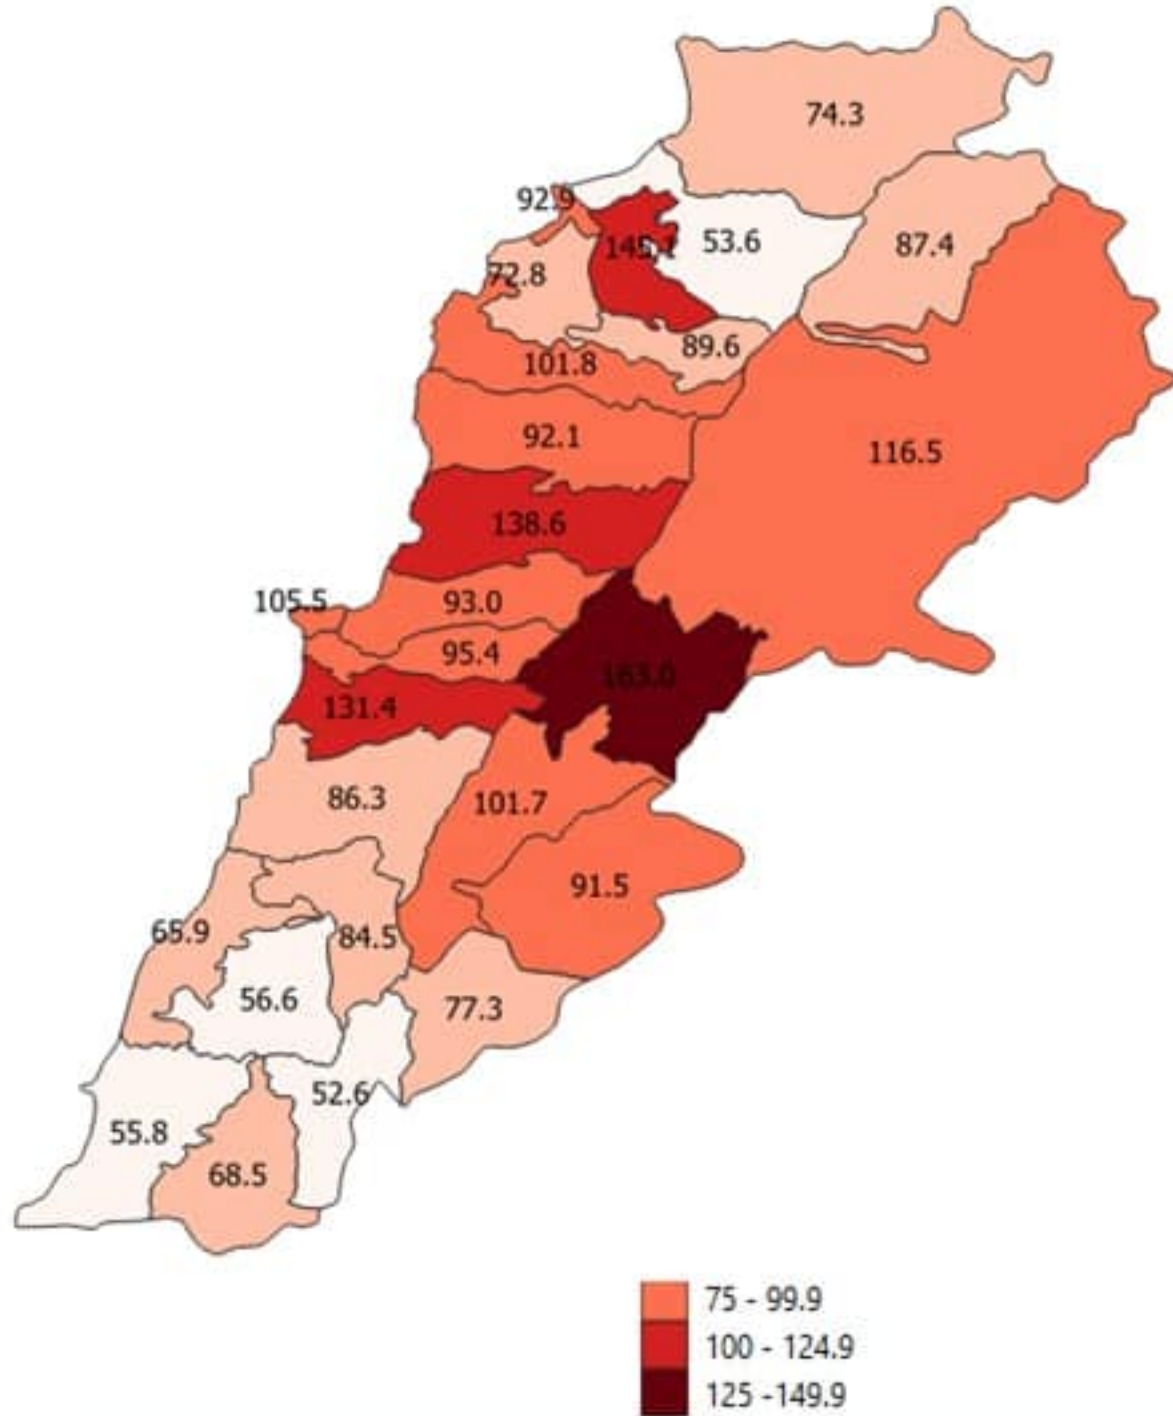

نسب الوفيات التراكمية لكل مئة ألف نسمة
Cumulative mortality rate /100000