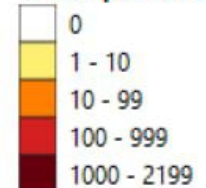

count: past 14 days