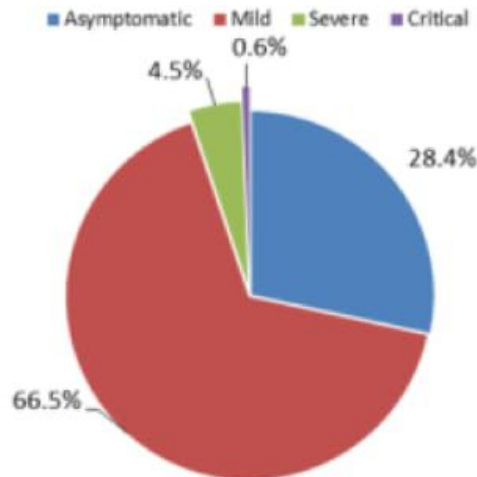

توزيع الحالات حسب المرض (%)
Case distribution by severity (%)