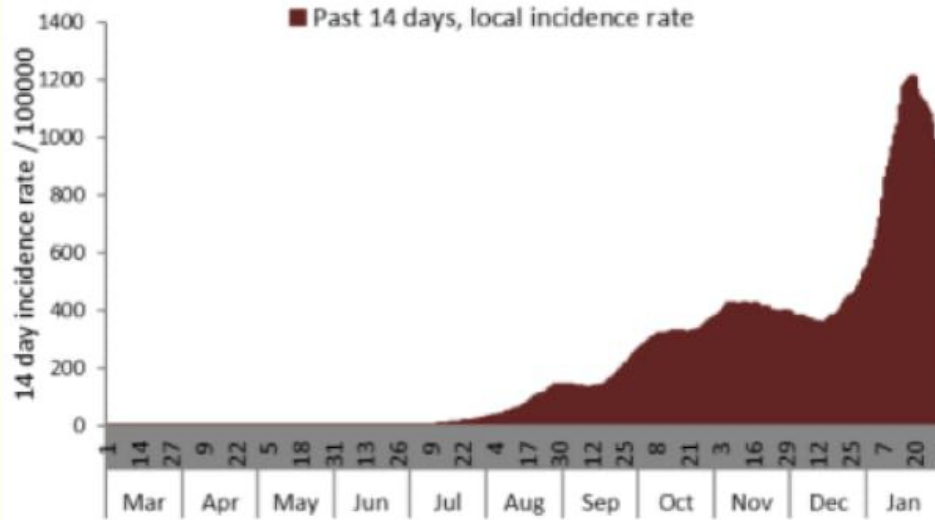

نسبة الحدوث حسب العمر والاسبوع (لكل مئة الف نسمة)
Age specific incidence rate by age group and week (/100000)

نسبة الحالات الجديدة لكل مئة الف نسمة خلال 14 يوم السابقة
Incidence rate for the 14 days (/100000)