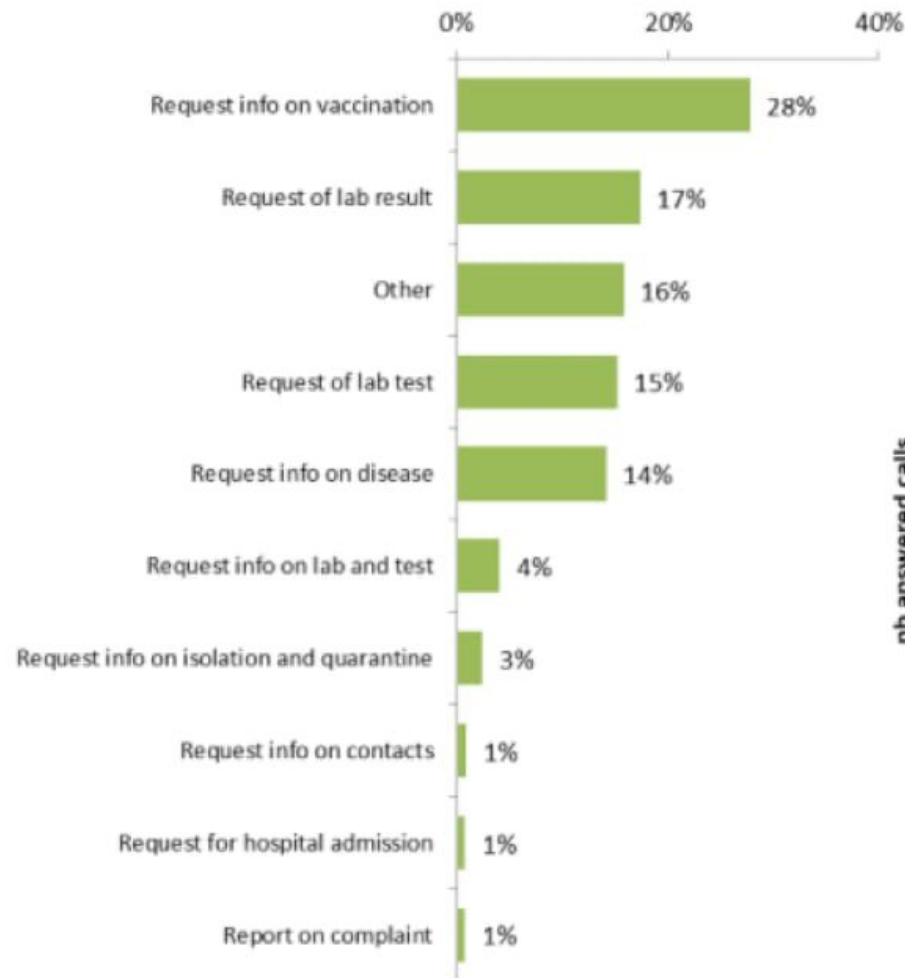

توزيع سبب الاتصال ليوم امس %
Reason for calling for past day %