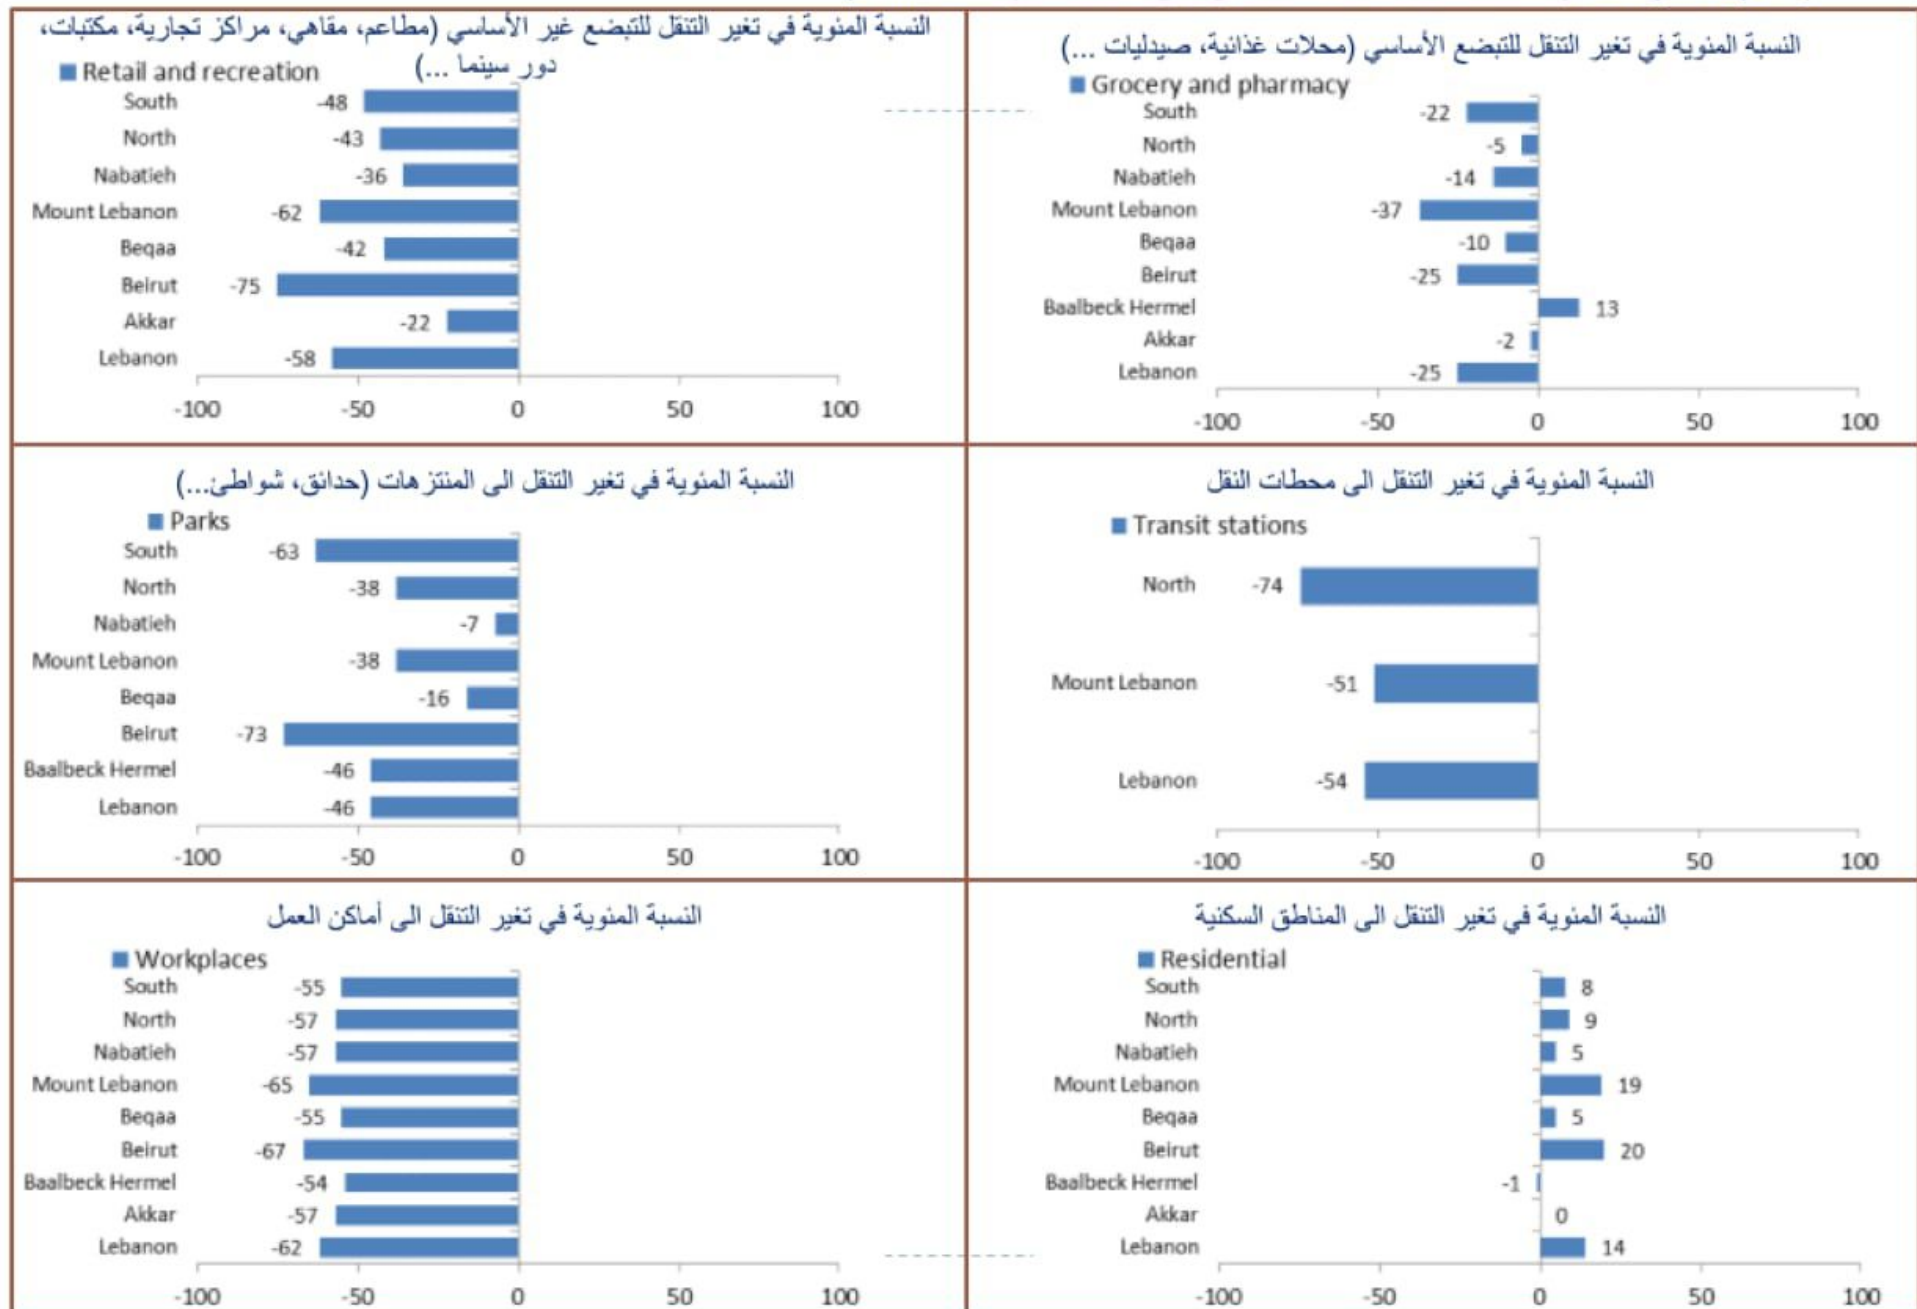

رسومات بيانية للنسب المئوية في تغيير تنقل السكان مقارنة مع شباط 2020 حسب المحافظات
Percentage in change on community mobility compared to Feb 2020 by mohafaza
(Source: <https://www.google.com/covid19/mobility> - 26 Jan report)

Source: Google COVID-19 community mobility report