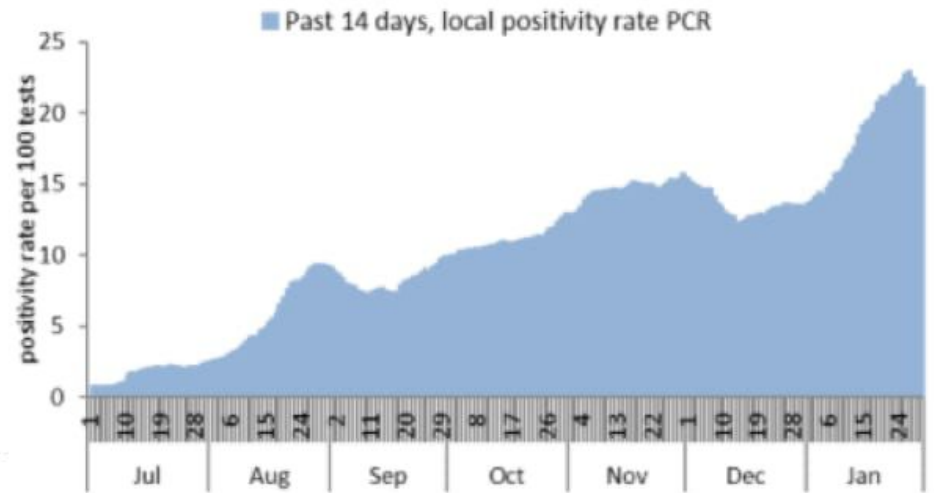

نسبة الحدوث حسب العمر والاسبوع (لكل مئة الف نسمة)
Age specific incidence rate by age group and week (/100000)

نسبة الحالات الجديدة لكل مئة الف نسمة خلال 14 يوم السابقة
Incidence rate for the 14 days (/100000)

نسبة الفحوصات المحلية لكل مئة الف نسمة خلال 14 يوم السابقة
Testing rate for the past 14 days (/100000)

نسبة الوفيات لكل مئة الف نسمة خلال 14 يوم السابقة
Mortality rate for the past 14 days (/100000)

النسبة المئوية للفحوصات المحلية الإيجابية خلال 14 يوم السابقة
Positivity rate for the past 14 days (%)