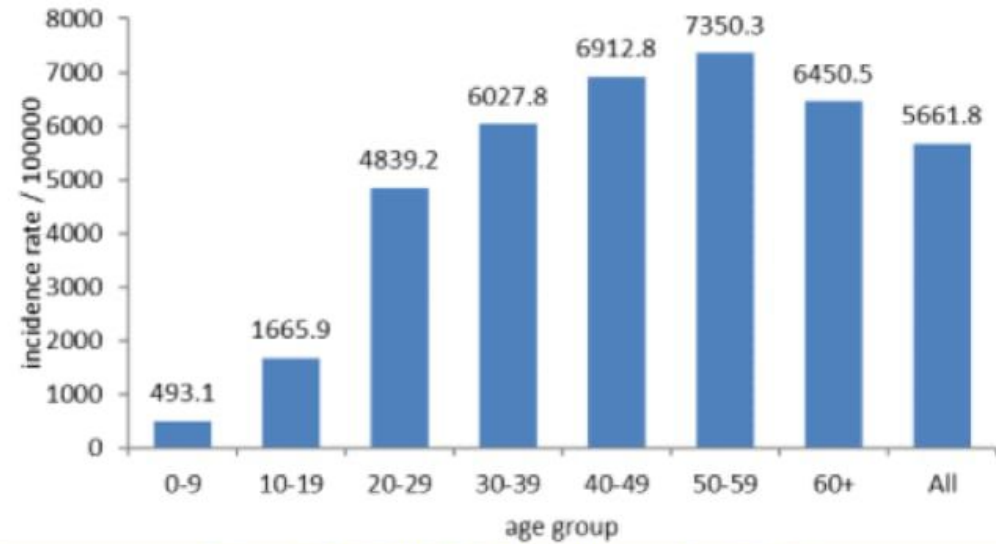

نسبة الحدوث حسب العمر والاسبوع (لكل مئة الف نسمة)
Age specific incidence rate by age group and week (/100000)