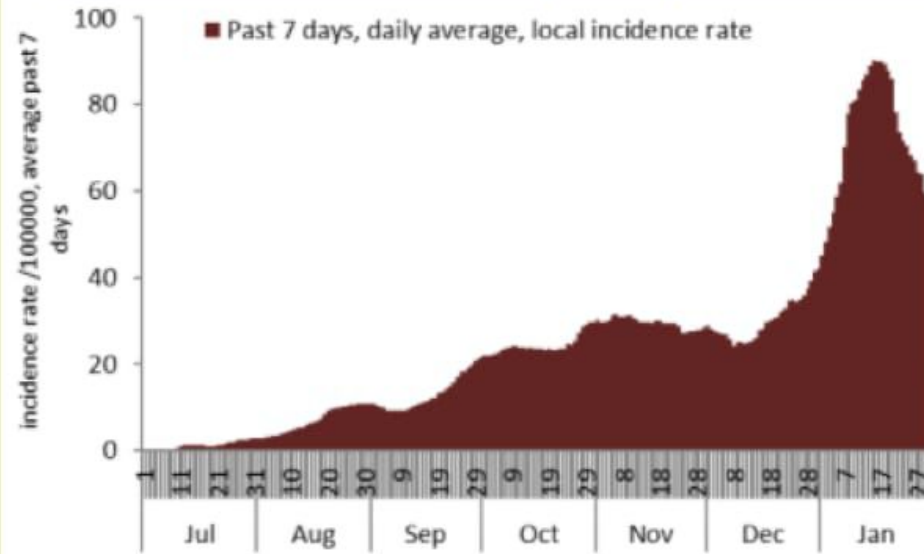

نسبة الوفيات لكل مئة الف نسمة
Mortality rate (/100000)

نسبة الحالات الجديدة لكل مئة الف نسمة
Incidence rate s (/100000)