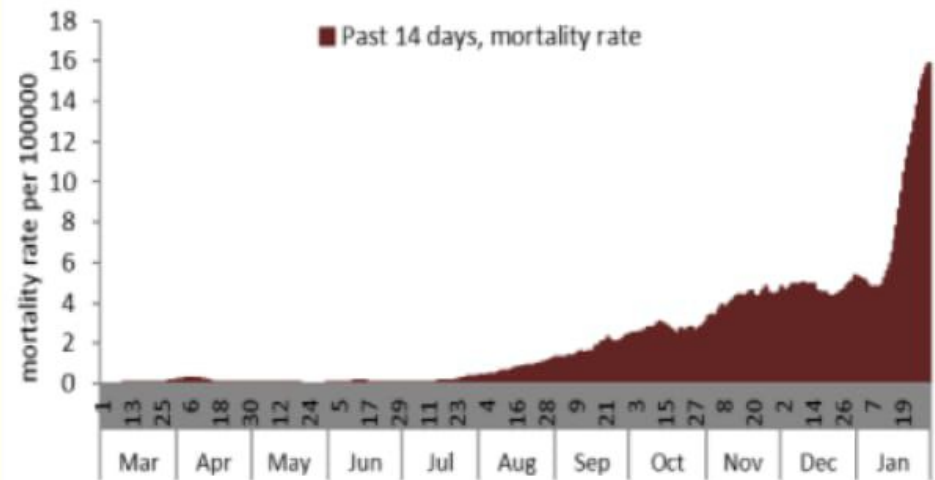

نسبة الحدوث حسب العمر والاسبوع (لكل مئة الف نسمة)
Age specific incidence rate by age group and week (/100000)

نسبة الحالات الجديدة لكل مئة الف نسمة خلال 14 يوم السابقة
Incidence rate for the 14 days (/100000)

نسبة الفحوصات المحلية لكل مئة الف نسمة خلال 14 يوم السابقة
Testing rate for the past 14 days (/100000)

نسبة الوفيات لكل مئة الف نسمة خلال 14 يوم السابقة
Mortality rate for the past 14 days (/100000)

النسبة المئوية للفحوصات المحلية الإيجابية خلال 14 يوم السابقة
Positivity rate for the past 14 days (%)