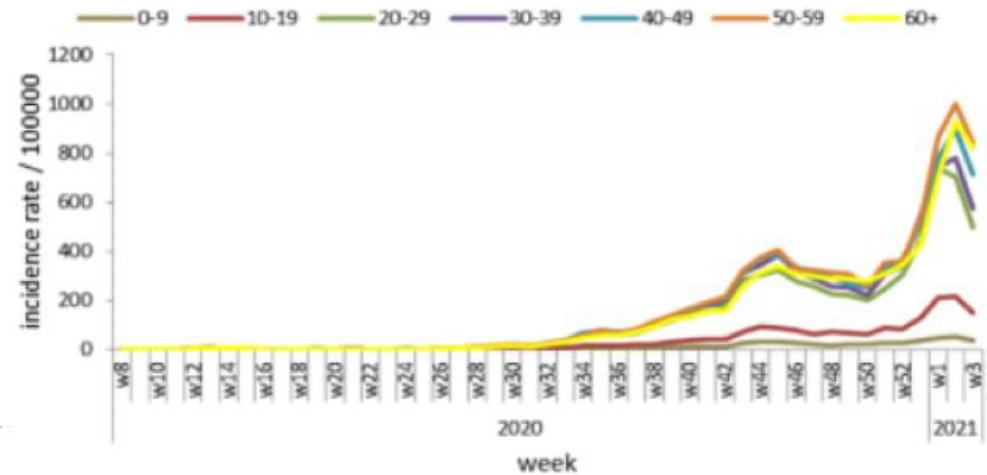

توزيع الحالات حسب الجنس
Case distribution by gender (%)

نسب الحدوث التراكمية حسب الفئة العمرية (لكل مئة الف نسمة)
Age-specific cumulative incidence rate (/100000) 2

توزيع الحالات حسب المرض (%)
Case distribution by severity (%)

نسبة الحدوث حسب العمر والاسبوع (لكل مئة الف نسمة)
Age specific incidence rate by age group and week (/100000)

نسبة الحالات الجديدة لكل مئة الف نسمة خلال 14 يوم السابقة
Incidence rate for the 14 days (/100000)