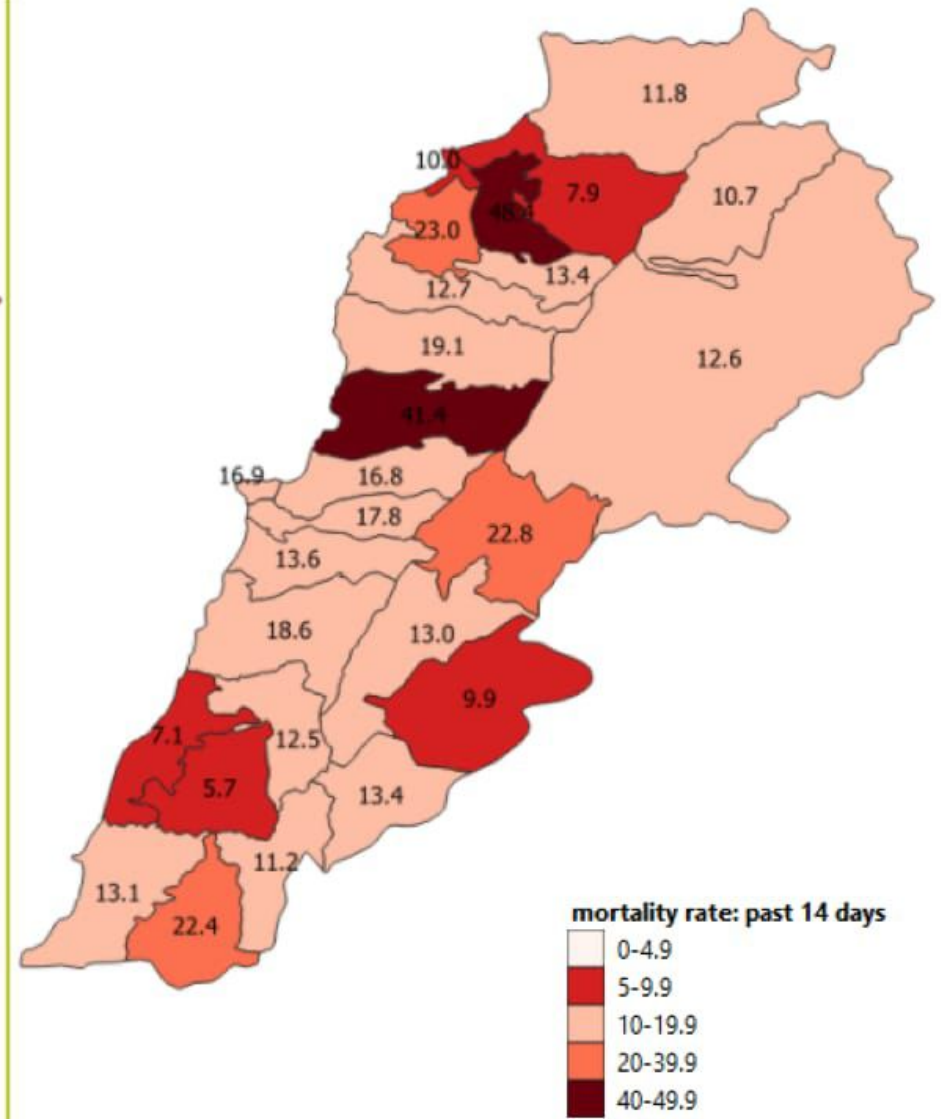

نسب الوفيات لـ 14 ايام الماضية لكل مئة الف نسمة
14-day mortality rate /100000

count: past 14 days

رسومات بيانية للنسب المئوية في تغيير تنقل السكان مقارنة مع شباط 2020 حسب المحافظات
Percentage in change on community mobility compared to Feb 2020 by mohafaza
(Source: <https://www.google.com/covid19/mobility> - 26 Jan report)