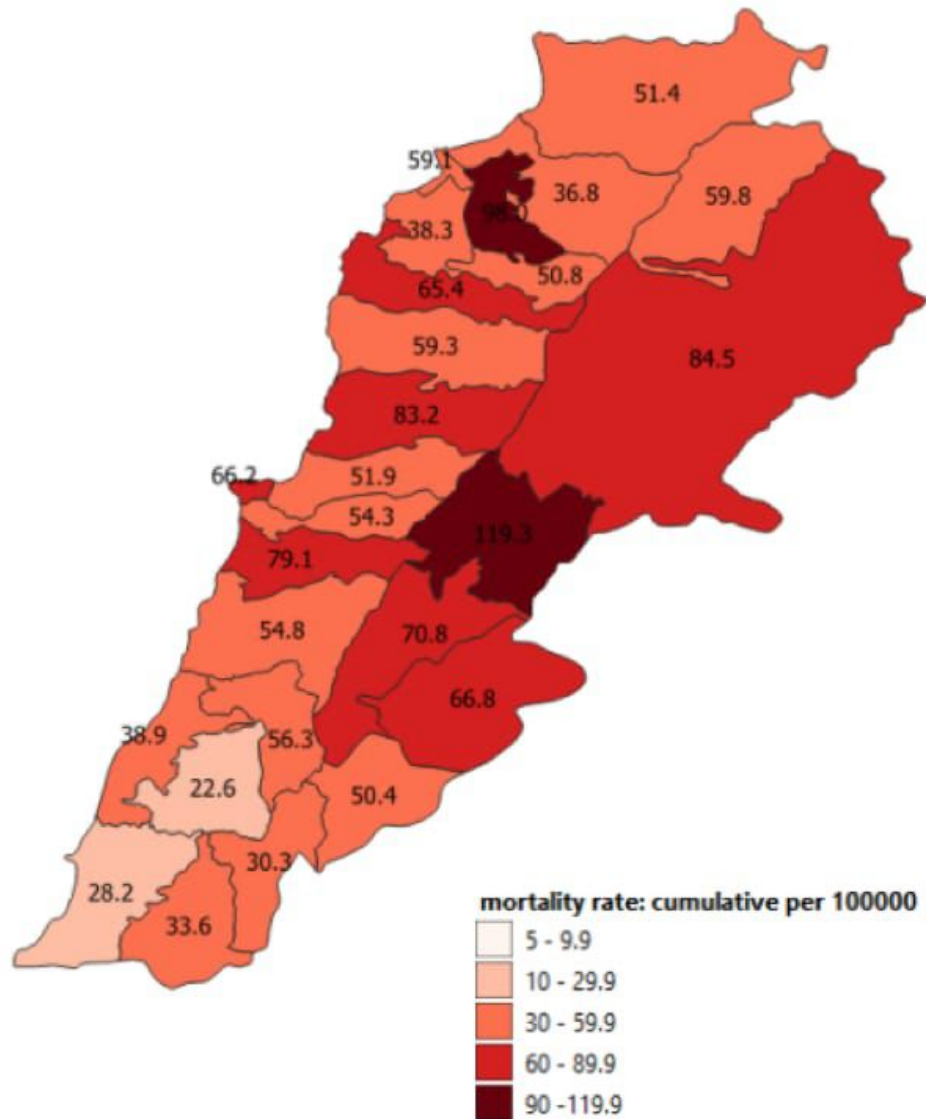

نسب الحدوث التراكمية لكل مئة الف نسمة
Cumulative incidence rate /100000

نسب الحدوث لايام 14 الماضية لكل مئة الف نسمة
14-day incidence rate /100000

نسب الوفيات التراكمية لكل مئة الف نسمة
Cumulative mortality rate /100000

نسب الوفيات لـ 14 ايام الماضية لكل مئة الف نسمة
14-day mortality rate /100000

count: past 14 days

رسومات بيانية للنسب المئوية في تغيير تنقل السكان مقارنة مع شباط 2020 حسب المحافظات
Percentage in change on community mobility compared to Feb 2020 by mohafaza
(Source: <https://www.google.com/covid19/mobility> - 26 Jan report)