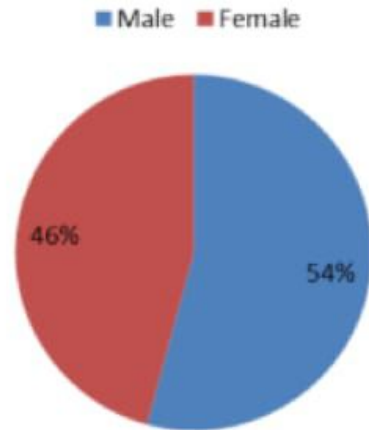

توزيع الحالات حسب الجنس
Case distribution by gender (%)