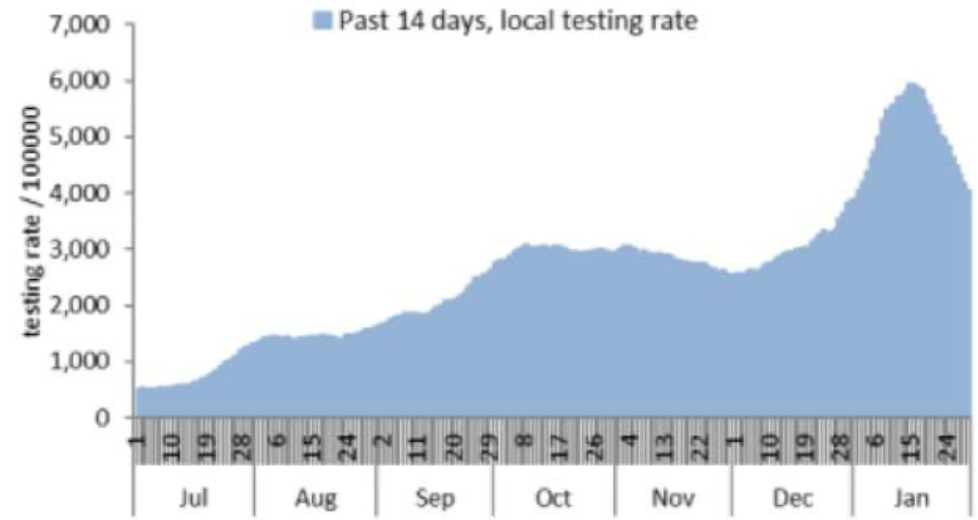

النسبة المئوية للفحوصات المحلية الإيجابية خلال 14 يوم السابقة
Positivity rate for the past 14 days (%)