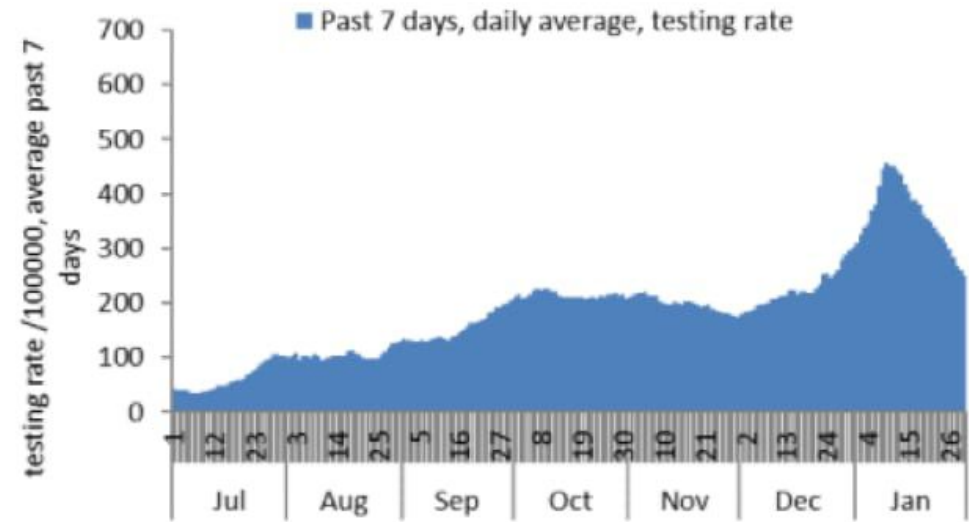

النسبة المئوية للمنوية للفحوصات المحلية الإيجابية
Positivity rate (%)