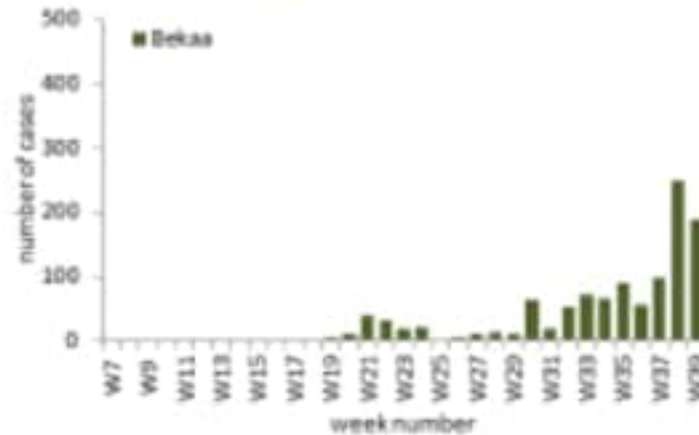

توزيع الحالات حسب الاسبوع في محافظة البقاع