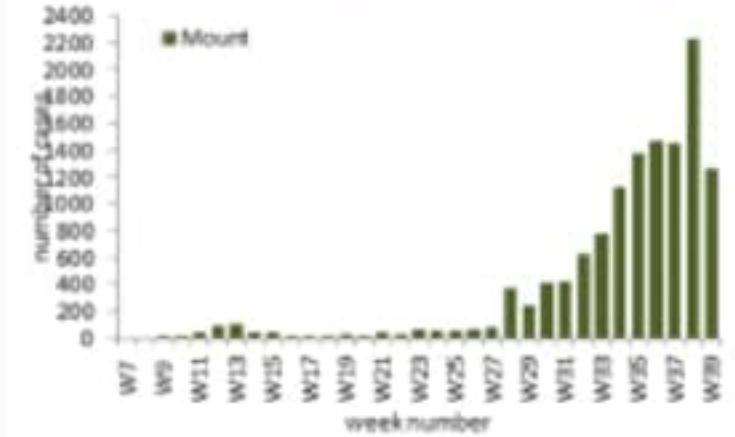

توزيع الحالات حسب الاسبوع في محافظة جبل لبنان