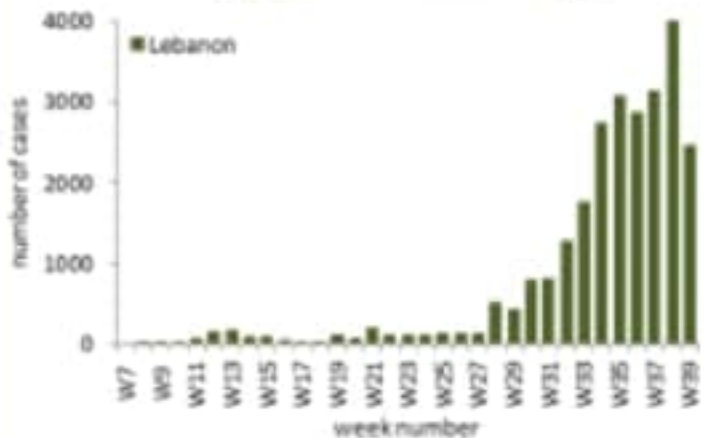

توزيع الحالات حسب الاسبوع في محافظة بيروت

توزيع الحالات حسب الاسبوع في محافظة البقاع

توزيع الحالات حسب الاسبوع في محافظة بعلبك الهرمل

توزيع الحالات حسب الاسبوع في محافظة الشمال

توزيع الحالات حسب الاسبوع في محافظة الجنوب

توزيع الحالات حسب الاسبوع في محافظة جبل لبنان

توزيع الحالات حسب الاسبوع في لبنان

توزيع الحالات حسب الاسبوع في محافظة النبطية

توزيع الحالات حسب الاسبوع في محافظة عكار

المختبرات: مركز رفيق الحريري الجامعي الحكومي والمركز الوطني للألوان، مختبر الكريم، مركز طرابلس الحكومي، مركز الزوم، الجامعة الأميركية، مركز مرجع، مركز رزق، مختبر ميرو، مركز مدينة المعونات، مركز العسكري، مركز الرسول الأعظم، مركز حمود، مركز اليبان الحراري الحكومي، مختبر الهادي، مختبر المشرف، مركز جبل لبنان، مختبر ابوقبي، مختبر مركز الأطباء، مركز فلاح كسروان، مختبر ترانسديكال، مركز اللبناني الجيني، مركز عبد الله الرسي الحكومي، مركز رابع حرب، مركز تالين الحكومي، مركز هيكال، مركز سان جورج العنت، مركز عين وزين، مركز بلقود، مختبر برجانوي، مركز بعلبك الحكومي، مركز دار الأمل، مختبر علفي بولس، مركز العاصم، مركز العنلا، مختبر مركز العناية الطبية، مركز دوري العام (رحلة)، مركز الاستشفائي الشمالي، مختبر الجامعة اللبنانية فرع طرابلس، مختبر الجامعة اللبنانية فرع العنت