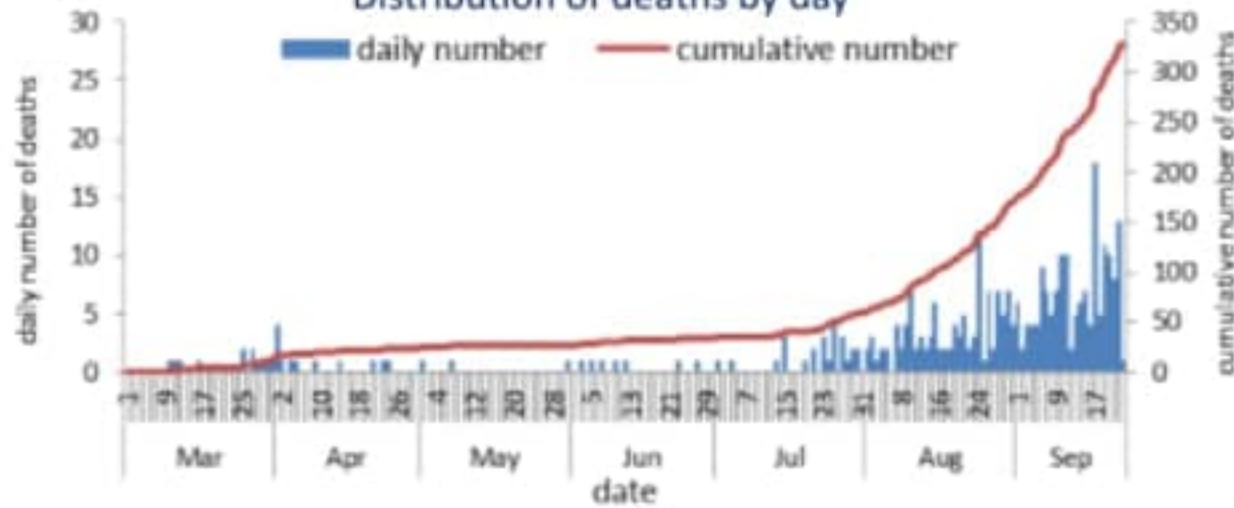

الخط الساخن:

1214

01594459

ترصد عدوى الكوفيد 19 في لبنان

24 أيلول 2020

الجمهورية اللبنانية
وزارة الصحة العامة

من توصيات وزارة الصحة العامة:

تذكر دائما إتباع السلوك الوقائي

التباعد الاجتماعي

ارتداء الكمامة

غسل اليدين المتكرر

	التراكمي منذ 21 شباط	خلال 24 ساعة المنصرمة
عدد الحالات المثبتة في لبنان	32805	1027
عدد الحالات المثبتة المحلية (مع تحديث البيانات)	31190	1006
عدد الحالات المثبتة الوافدة (مع تحديث البيانات)	1615	21
عدد حالات الوفاة	329	1
عدد حالات القطاع الصحي	911	19

خلال 24 ساعة المنصرمة			
عدد الفحوصات المخبرية	11983	حالة استشفاء	492
عدد الفحوصات المخبرية المحلية	11091	حالة من بينها في العناية المركزة	139
نسبة الفحوصات المحلية الايجابية	9.1%	عدد الحالات مع شفاء مخبري او زمني	14085
عدد الفحوصات المخبرية في المطار	892		

توزيع عدد حالات الوفاة اليومي والتراكمي حسب اليوم

Distribution of deaths by day