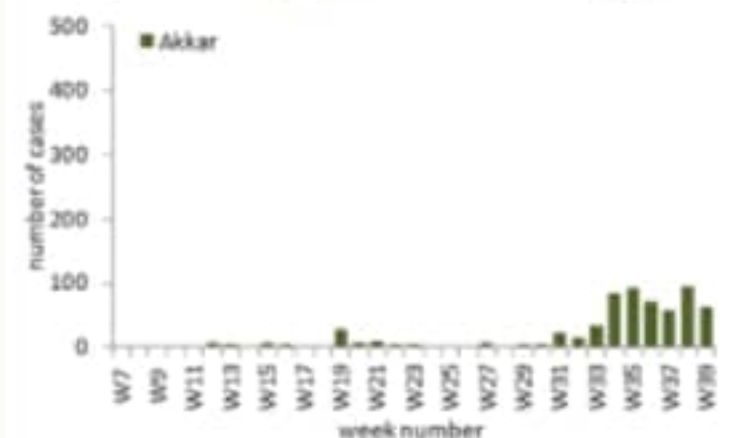

توزيع الحالات حسب الاسبوع في محافظة بيروت

توزيع الحالات حسب الاسبوع في محافظة البقاع

توزيع الحالات حسب الاسبوع في محافظة بعلبك الهرمل

توزيع الحالات حسب الاسبوع في محافظة الشمال

توزيع الحالات حسب الاسبوع في محافظة الجنوب

توزيع الحالات حسب الاسبوع في محافظة جبل لبنان

توزيع الحالات حسب الاسبوع في لبنان

توزيع الحالات حسب الاسبوع في محافظة النبطية

توزيع الحالات حسب الاسبوع في محافظة عكار

المختبرات: مركز رفيق الحريري الجامعي الحكومي والمركز الوطني للألوان، مختبر الكريم، مركز طرابلس الحكومي، مركز الزوم، الجامعة الأميركية، مركز مرجع، مركز رزق، مختبر ميرو، مركز مدينة المعونات، مركز العسكري، مركز الرسول الأعظم، مركز حمود، مركز اليبان الحراري الحكومي، مختبر الهادي، مختبر المشرف، مركز جبل لبنان، مختبر ابوقبي، مختبر مركز الأطباء، مركز فلاح كسروان، مختبر ترانسديكال، مركز اللبناني الجيني، مركز عبد الله الرسي الحكومي، مركز رابع حرب، مركز تالين الحكومي، مركز هيكال، مركز سان جورج العنت، مركز عين وزين، مركز بلقود، مختبر برجانوي، مركز بعلبك الحكومي، مركز دار الأمل، مختبر علفي بولس، مركز العاصم، مركز العنلا، مختبر مركز العناية الطبية، مركز دوري العام (رحلة)، مركز الاستشفائي الشمالي، مختبر الجامعة اللبنانية فرع طرابلس، مختبر الجامعة اللبنانية فرع العنت