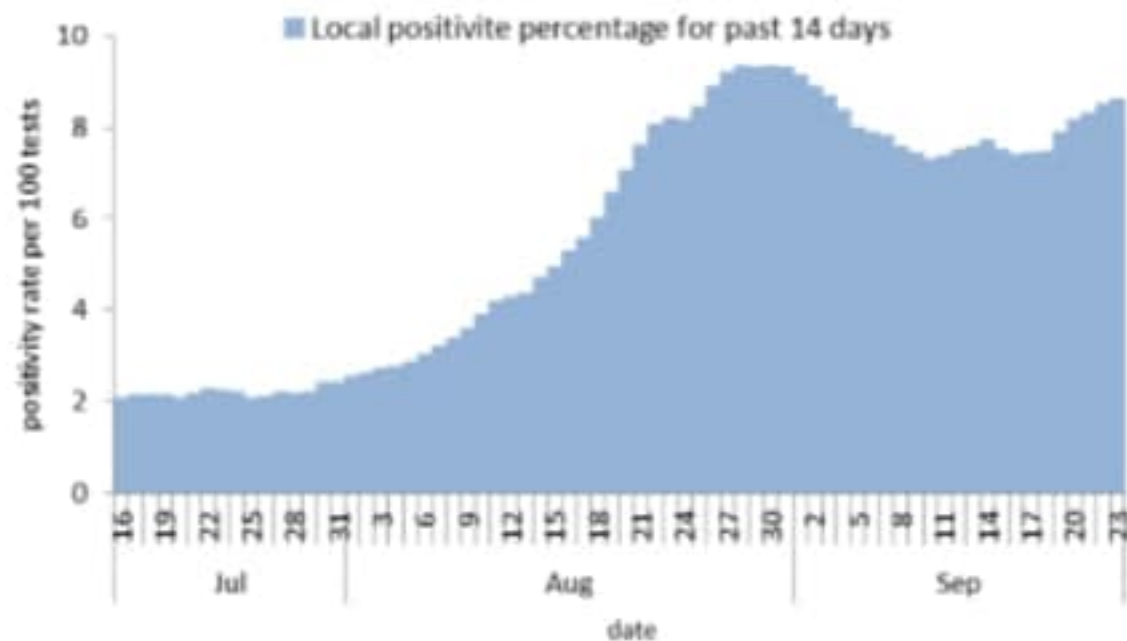

نسبة الحالات الجديدة لكل مئة الف نسمة خلال 14 يوم السابقة
Incidence rate for the 14 days (/100000)

نسبة الفحوصات المحلية لكل مئة الف نسمة خلال 14 يوم السابقة
Testing rate for the past 14 days (/100000)

نسبة الوفيات لكل مئة الف نسمة خلال 14 يوم السابقة
Mortality rate for the past 14 days (/100000)

النسبة المئوية للمنوية للفحوصات المحلية الإيجابية خلال 14 يوم السابقة
Positivity rate for the past 14 days (/100000)