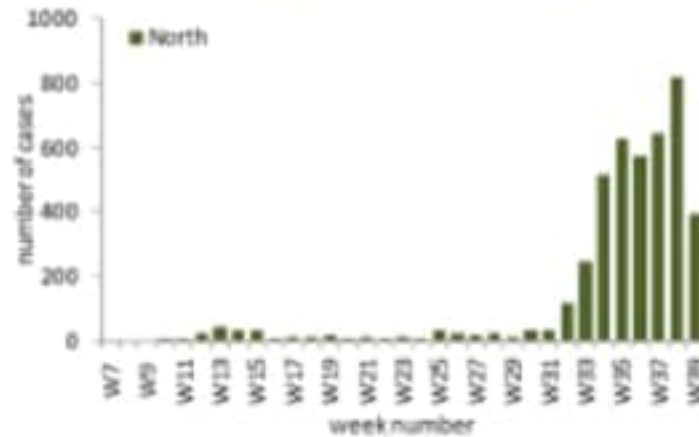

توزيع الحالات حسب الاسبوع في محافظة بيروت

توزيع الحالات حسب الاسبوع في محافظة البقاع

توزيع الحالات حسب الاسبوع في محافظة بعلبك الهرمل

توزيع الحالات حسب الاسبوع في محافظة الشمال

توزيع الحالات حسب الاسبوع في محافظة الجنوب