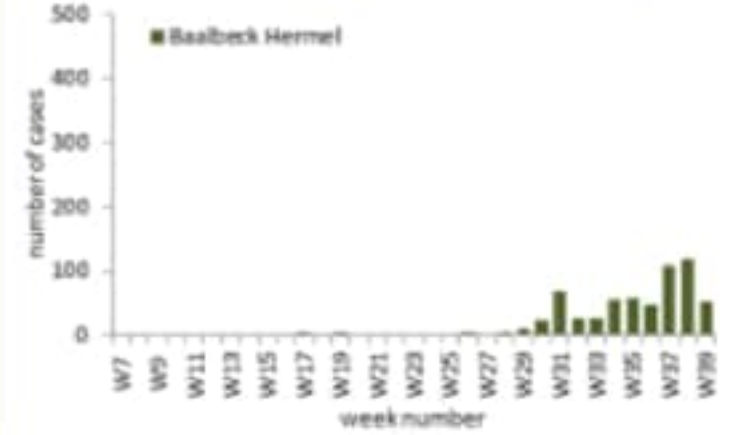

توزيع الحالات حسب الاسبوع في محافظة بعلبك الهرمل