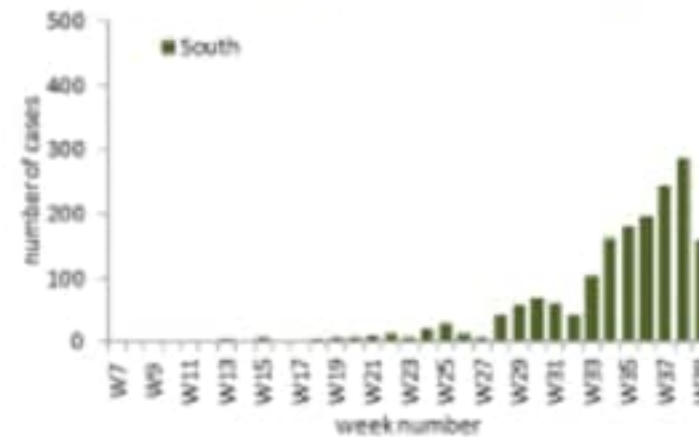

توزيع الحالات حسب الاسبوع في محافظة بيروت

توزيع الحالات حسب الاسبوع في محافظة البقاع

توزيع الحالات حسب الاسبوع في محافظة بعلبك الهرمل

توزيع الحالات حسب الاسبوع في محافظة الشمال

توزيع الحالات حسب الاسبوع في محافظة الجنوب

توزيع الحالات حسب الاسبوع في محافظة جبل لبنان

توزيع الحالات حسب الاسبوع في لبنان

توزيع الحالات حسب الاسبوع في محافظة النبطية

توزيع الحالات حسب الاسبوع في محافظة عكار

المختبرات: مركز رفيق الحريري الجامعي الحكومي والمركز الوطني للألوان، مختبر الكريم، مركز طرابلس الحكومي، مركز الزوم، الجامعة الأميركية، مركز مرجع، مركز رزق، مختبر ميرو، مركز مدينة المعونات، مركز العسكري، مركز الرسول الأعظم، مركز حمود، مركز اليبان الحراري الحكومي، مختبر الهادي، مختبر المشرف، مركز جبل لبنان، مختبر ابوقبي، مختبر مركز الأطباء، مركز فلاح كسروان، مختبر ترانسديكال، مركز اللبناني الجيني، مركز عبد الله الرسي الحكومي، مركز رابع حرب، مركز تالين الحكومي، مركز هيكال، مركز سان جورج العنت، مركز عين وزين، مركز بلقود، مختبر برجانوي، مركز بعلبك الحكومي، مركز دار الأمل، مختبر علفي بولس، مركز العاصم، مركز العنلا، مختبر مركز العناية الطبية، مركز دوري العام (رحلة)، مركز الاستشفائي الشمالي، مختبر الجامعة اللبنانية فرع طرابلس، مختبر الجامعة اللبنانية فرع العنت