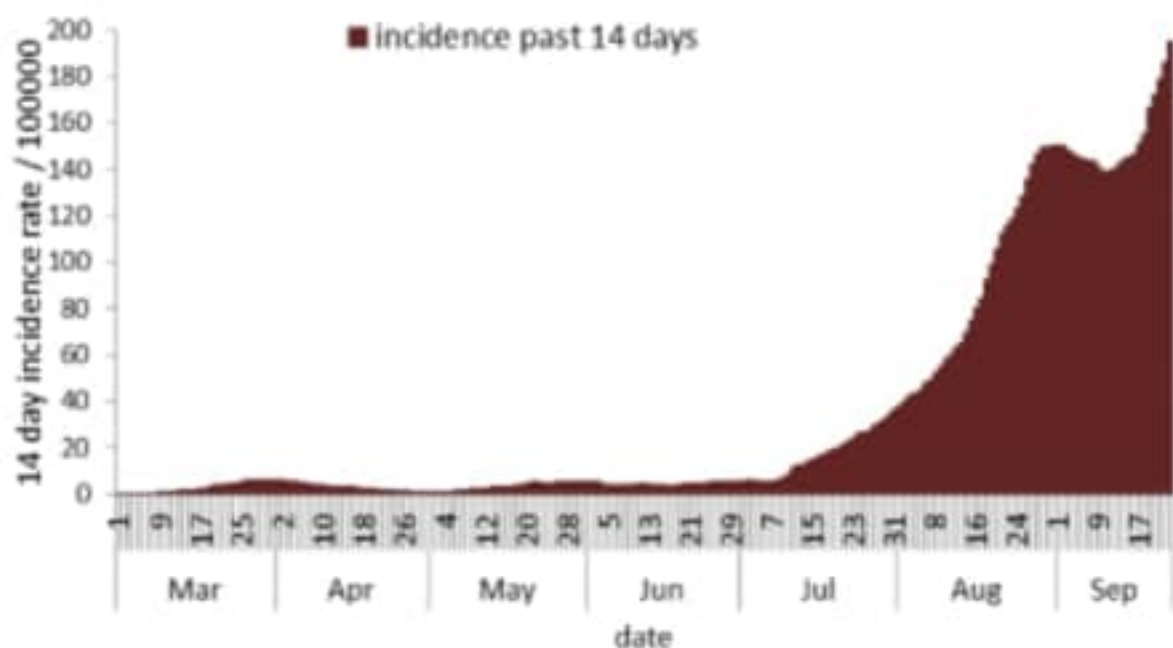

توزيع الحالات حسب الاسبوع في محافظة جبل لبنان

توزيع الحالات حسب الاسبوع في لبنان

توزيع الحالات حسب الاسبوع في محافظة النبطية

توزيع الحالات حسب الاسبوع في محافظة عكار

المختبرات: مركز رفيق الحريري الجامعي الحكومي والمركز الوطني للألوان، مختبر الكريم، مركز طرابلس الحكومي، مركز الزوم، الجامعة الأميركية، مركز مرجع، مركز رزق، مختبر ميرو، مركز مدينة المعونات، مركز العسكري، مركز الرسول الأعظم، مركز حمود، مركز اليبان الحراري الحكومي، مختبر الهادي، مختبر المشرف، مركز جبل لبنان، مختبر ابوقبي، مختبر مركز الأطباء، مركز فلاح كسروان، مختبر ترانسديكال، مركز اللبناني الجيني، مركز عبد الله الرسي الحكومي، مركز رابع حرب، مركز تالين الحكومي، مركز هيكال، مركز سان جورج العنت، مركز عين وزين، مركز بلقود، مختبر برجانوي، مركز بعلبك الحكومي، مركز دار الأمل، مختبر علفي بولس، مركز العاصم، مركز العنلا، مختبر مركز العناية الطبية، مركز دوري العام (رحلة)، مركز الاستشفائي الشمالي، مختبر الجامعة اللبنانية فرع طرابلس، مختبر الجامعة اللبنانية فرع العنت

نسبة الحالات الجديدة لكل مئة الف نسمة خلال 14 يوم السابقة
Incidence rate for the 14 days (/100000)

نسبة الفحوصات المحلية لكل مئة الف نسمة خلال 14 يوم السابقة
Testing rate for the past 14 days (/100000)