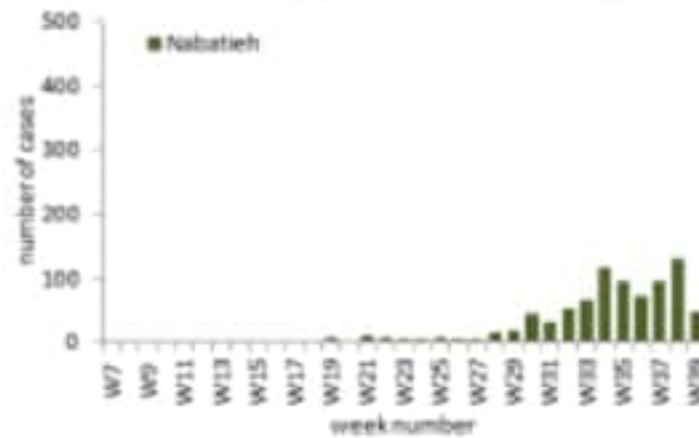

توزيع الحالات حسب الاسبوع في محافظة بيروت

توزيع الحالات حسب الاسبوع في محافظة البقاع

توزيع الحالات حسب الاسبوع في محافظة بعلبك الهرمل

توزيع الحالات حسب الاسبوع في محافظة الشمال

توزيع الحالات حسب الاسبوع في محافظة الجنوب

توزيع الحالات حسب الاسبوع في محافظة جبل لبنان

توزيع الحالات حسب الاسبوع في لبنان

توزيع الحالات حسب الاسبوع في محافظة النبطية

توزيع الحالات حسب الاسبوع في محافظة عكار

المختبرات: مركز رفيق الحريري الجامعي الحكومي والمركز الوطني للألوان، مختبر الكريم، مركز طرابلس الحكومي، مركز الزوم، الجامعة الأميركية، مركز مرجع، مركز رزق، مختبر ميرو، مركز مدينة المعونات، مركز العسكري، مركز الرسول الأعظم، مركز حمود، مركز اليبان الحراري الحكومي، مختبر الهادي، مختبر المشرف، مركز جبل لبنان، مختبر ابوقبي، مختبر مركز الأطباء، مركز فلاح كسروان، مختبر ترانسديكال، مركز اللبناني الجيني، مركز عبد الله الرسي الحكومي، مركز رابع حرب، مركز تالين الحكومي، مركز هيكال، مركز سان جورج العنت، مركز عين وزين، مركز بلقود، مختبر برجانوي، مركز بعلبك الحكومي، مركز دار الأمل، مختبر علفي بولس، مركز العاصم، مركز العنلا، مختبر مركز العناية الطبية، مركز دوري العام (رحلة)، مركز الاستشفائي الشمالي، مختبر الجامعة اللبنانية فرع طرابلس، مختبر الجامعة اللبنانية فرع العنت