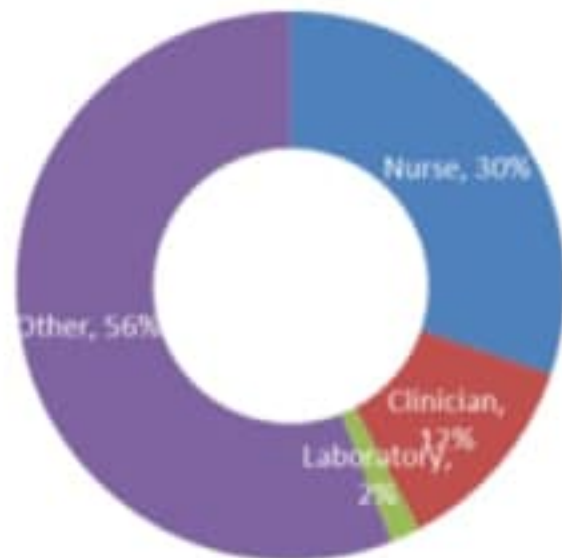

Deaths / 329 حالة وفاة

جدول خصائص الوفيات
Distribution of deaths by age group

نسبة الامائة %	عدد حالات الوفاة	
	1	دون 10 سنوات
0.06	1	من 10 الى 19 سنة
0.04	2	من 20 الى 29 سنة
0.19	9	من 30 الى 39 سنة
0.55	18	من 40 الى 49 سنة
1.57	41	من 50 الى 59 سنة
4.14	63	من 60 الى 69 سنة
10.20	92	من 70 الى 79 سنة
20.90	102	من 80 سنة وما فوق
1.00	329	المجموع

جدول حالات الوفاة المسجلة خلال 24 ساعة المنصرمة
Line list of deaths for the past 24 hours

وجود امراض مزمنة	العمر (سنة)	الجنس	السكن	المستشفى	#
نعم	77	ذكر	بيروت	الجامعة الاميركية	1