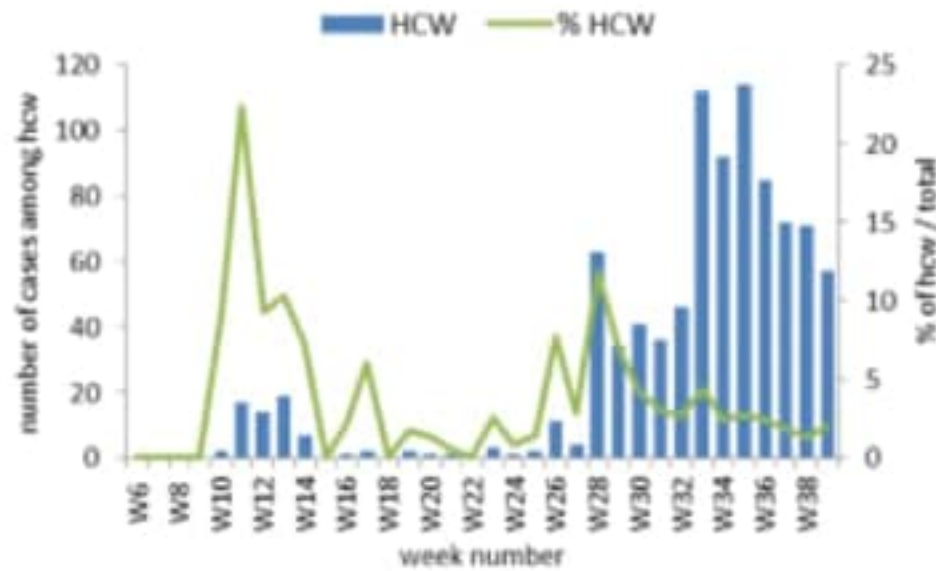

Healthcare professionals / 911 حالة في القطاع الصحي

حالات القطاع الصحي (العدد الاسبوعي والنسبة المئوية على كافة الحالات)
Distribution of healthcare professional cases by week

توزيع حالات القطاع الصحي حسب المهنة (النسب المئوية)
Distribution of health care professionals cases by profession