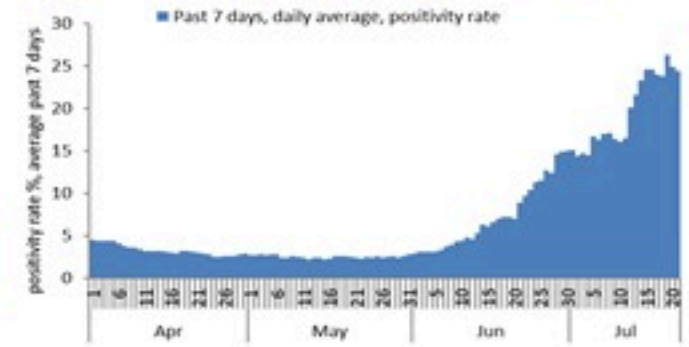

عدد الوفيات حسب اليوم

المؤشرات الوبائية	خلال 7 أيام الأخيرة	خلال 14 يوم الأخيرة
عدد دخول المستشفى	76	111
نسبة دخول المستشفى لمل 100000	1.43	2.09
عدد الوفيات	17	27
نسبة الوفيات لكل 100000	0.32	0.51
نسبة إيجابية فحص PCR لكل مئة فحص	24.3%	25.3%
نسبة الحدوث المحلية لكل 100000	329	568
نسبة الفحوصات لكل 100000	2152	2152
الاستشفاء (حالات جديدة و قديمة)	ليوم امس	% نسبة الاستعمال
الاسره المستعملة	160	37%
اسره العناية المركزه المستعملة (تنفس اصطناعي)	63 (7)	35%
الحالات الجديدة	ليوم قبل امس	التراكمي
وفيات جديده	3	10502
حالات جديده (المعدل اليومي للأيام 7 الاخيره)	2500	1153070
الخط الساخن	ليوم امس	التراكمي
اصالات 1787 (1)	220	430612
	480	741330