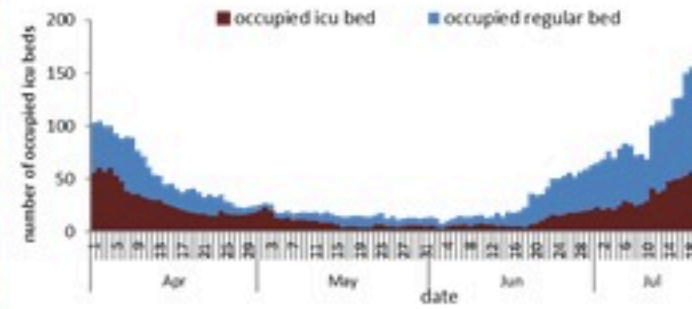

عدد الاسرة المستعملة