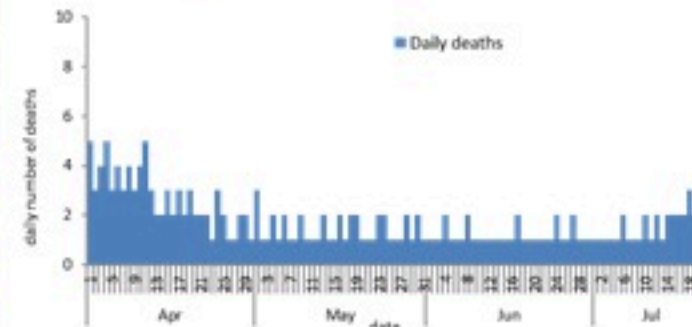

عدد الوفيات حسب اليوم

المؤشرات الوبائية	خلال 7 أيام الأخيرة	خلال 14 يوم الأخيرة
عدد دخول المستشفى	76	111
نسبة دخول المستشفى لمل 100000	1.43	2.09
عدد الوفيات	17	27
نسبة الوفيات لكل 100000	0.32	0.51
نسبة إيجابية فحص PCR لكل مئة فحص	24.3%	25.3%
نسبة الحدوث المحلية لكل 100000	329	568
نسبة الفحوصات لكل 100000	2152	2152
الاستشفاء (حالات جديدة و قديمة)	ليوم امس	% نسبة الاستعمال
الاسره المستعملة	160	37%
اسره العناية المركزه المستعملة (تنفس اصطناعي)	63 (7)	35%
الحالات الجديدة	ليوم قبل امس	التراكمي
وفيات جديده	3	10502
حالات جديده (المعدل اليومي للأيام 7 الاخيره)	2500	1153070
الخط الساخن	ليوم امس	التراكمي
اصالات 1787 (1)	220	430612
	480	741330