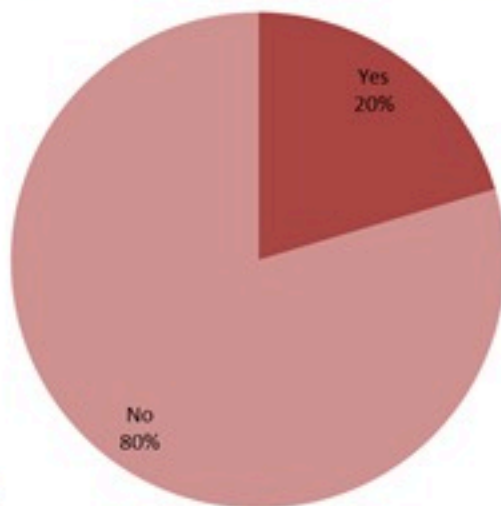

توزيع المخالطين حسب الوضع وجود عدوى سابقة
ليوم امس
Contact distribution by prior infection
(past 3 months), past day