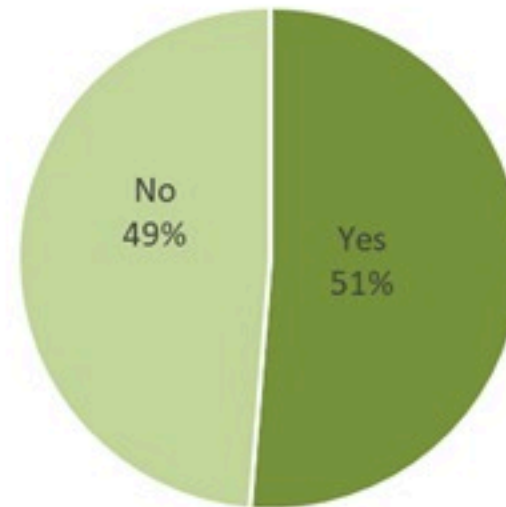

نسب الوفيات لـ 14 الايام الماضية لكل مئة الف نسمة  
14-day mortality rate /100000

نسب الحدوث لـ 14 الايام الماضية لكل مئة الف نسمة  
14-day incidence rate /100000

توزيع المخالطين حسب المحيط،  
ليوم امس  
Distribution of contacts by profile,  
past day

توزيع المخالطين حسب العوارض،  
ليوم امس  
Distribution of contacts by clinical  
presentation, past day

إحصاءات المخالطين الجدد ليوم امس  
Number of COVID-19 contacts,  
past day

947	عدد الحالات والمخالطين التي تم الاتصال بها Number of cases & contacts called
823	عدد الحالات والمخالطين التي تم الاتصال بها وتقصيها Number of cases & contacts called & investigated
893	عدد المخالطين الجدد Number of new contacts