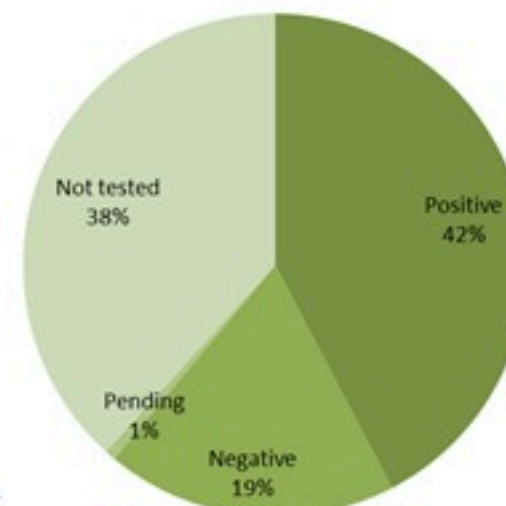

توزيع المخالطين حسب العوارض،  
ليوم امس  
Distribution of contacts by clinical  
presentation, past day

إحصاءات المخالطين الجدد ليوم امس  
Number of COVID-19 contacts,  
past day

947	عدد الحالات والمخالطين التي تم الاتصال بها Number of cases & contacts called
823	عدد الحالات والمخالطين التي تم الاتصال بها وتقصيها Number of cases & contacts called & investigated
893	عدد المخالطين الجدد Number of new contacts

توزيع المخالطين حسب الوضع وجود عدوى سابقة  
ليوم امس  
Contact distribution by prior infection  
(past 3 months), past day

توزيع المخالطين حسب القحوصات المخبرية الحديثة  
ليوم امس  
Contacts distribution by recent testing  
status, past day