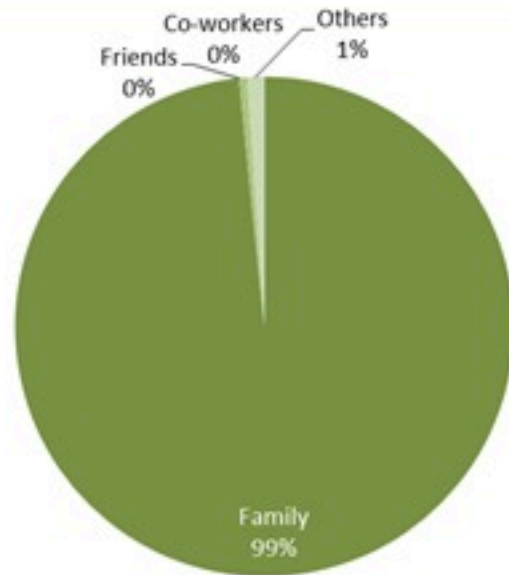

نسب الوفيات لـ 14 الايام الماضية لكل مئة الف نسمة  
14-day mortality rate /100000

نسب الحدوث لـ 14 الايام الماضية لكل مئة الف نسمة  
14-day incidence rate /100000

توزيع المخالطين حسب المحيط،  
ليوم امس  
Distribution of contacts by profile,  
past day