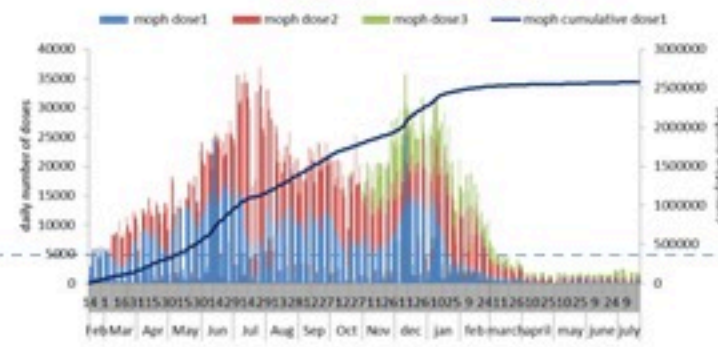

عدد الجرعات حسب اليوم

التلقيح ضد الكوفيد
19 نحو مناعة
المجتمع
(المصدر: قاعدة
بيانات Impact)

* نسبة من مجموع متلقي الجرعة الثانية

التلقيح	ليوم امس	التراكمي	التغطية (12y+)
المسجلين	448	3844536	70.5%
الجرعة (1)	404	2708007	49.7%
الجرعة (2)	399	2384459	43.8%
الجرعة (3)	884	622148	26.1%*