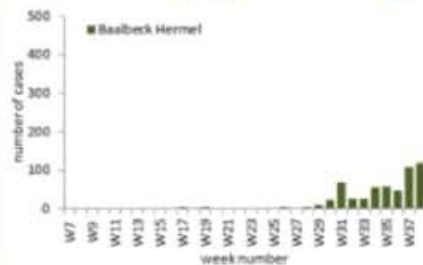

توزيع الحالات حسب الاسبوع في محافظة بعلبك الهرمل