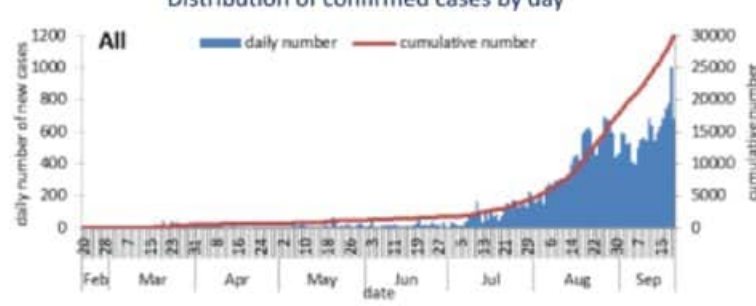

توزيع عدد الحالات الجديدة اليومي والتراكمي حسب اليوم

Distribution of confirmed cases by day