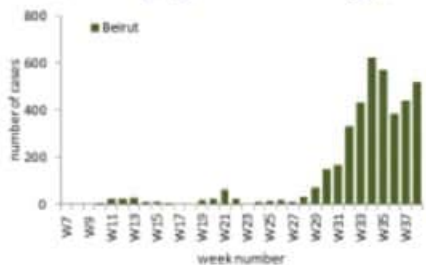

توزيع الحالات حسب الاسبوع في محافظة بيروت