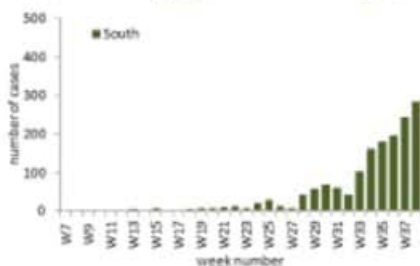

توزيع الحالات حسب الاسبوع في محافظة بيروت

توزيع الحالات حسب الاسبوع في محافظة البقاع

توزيع الحالات حسب الاسبوع في محافظة بعلبك الهرمل

توزيع الحالات حسب الاسبوع في محافظة الشمال

توزيع الحالات حسب الاسبوع في محافظة الجنوب