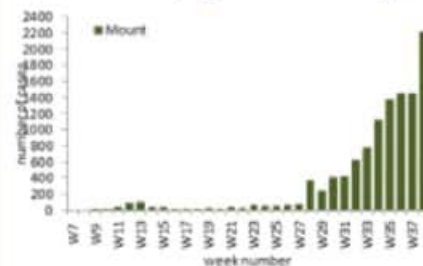

توزيع الحالات حسب الاسبوع في محافظة جبل لبنان