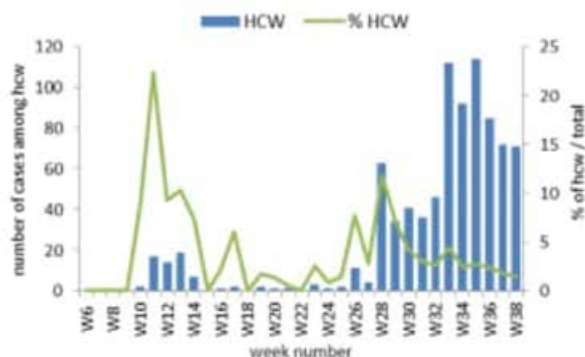

نسبة الحالات الجديدة لكل مئة الف نسمة خلال 14 يوم السابقة
Incidence rate for the 14 days (/100000)

نسبة الفحوصات المحلية لكل مئة الف نسمة خلال 14 يوم السابقة
Testing rate for the past 14 days (/100000)

نسبة الوفيات لكل مئة الف نسمة خلال 14 يوم السابقة
Mortality rate for the past 14 days (/100000)

النسبة المئوية للمحلية للفحوصات الإيجابية خلال 14 يوم السابقة
Positivity rate for the past 14 days (/100000)

854 حالة في القطاع الصحي / Healthcare professionals

حالات القطاع الصحي (العدد الاسبوعي والنسبة المئوية على كافة الحالات)
Distribution of healthcare professional cases by week

توزيع حالات القطاع الصحي حسب المهنة (النسب المئوية)