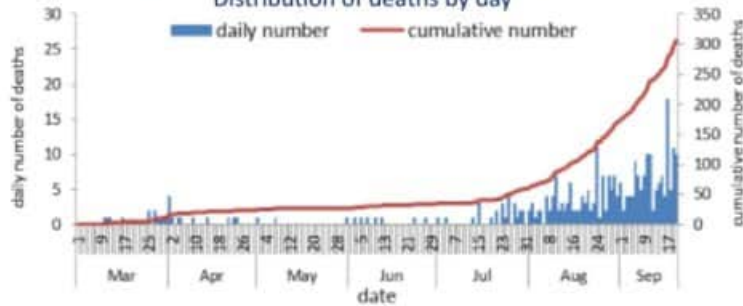

الخط الساخن:
1214
01594459

ترصد عدوى الكوفيد 19 في لبنان

21 أيلول 2020

الجمهورية اللبنانية
وزارة الصحة العامة

من توصيات وزارة الصحة العامة:

تذكر دائما إتباع السلوك الوقائي

التباعد الاجتماعي

ارتداء الكمامة

غسل اليدين المتكرر

	التراكمي منذ 21 شباط	خلال 24 ساعة المنصرمة
عدد الحالات المثبتة في لبنان	29986	684
عدد الحالات المثبتة المحلية (مع تحديث للبيانات)	28418	657
عدد الحالات المثبتة الوافدة (مع تحديث للبيانات)	1568	27
عدد حالات الوفاة	307	10
عدد حالات القطاع الصحي	854	12

خلال 24 ساعة المنصرمة			
عدد الفحوصات المخبرية	6662	حالة استشفاء	460
عدد الفحوصات المخبرية المحلية (عن يوم الأحد)	4369	حالة من بينها في العناية المركزة	123
نسبة الفحوصات المحلية الايجابية	15%	عدد الحالات مع شفاء مخبري او زمني	12445
عدد الفحوصات المخبرية في المطار	2293		

توزيع عدد حالات الوفاة اليومي والتراكمي حسب اليوم

Distribution of deaths by day