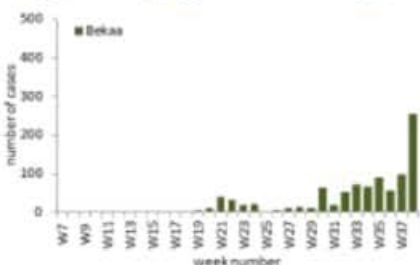

توزيع الحالات حسب الاسبوع في محافظة البقاع