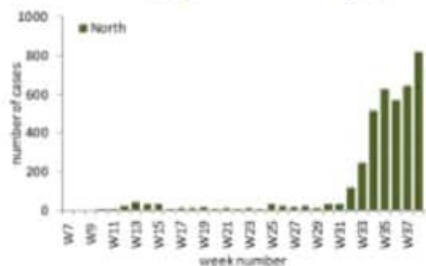

توزيع الحالات حسب الاسبوع في محافظة بيروت

توزيع الحالات حسب الاسبوع في محافظة البقاع

توزيع الحالات حسب الاسبوع في محافظة بعلبك الهرمل

توزيع الحالات حسب الاسبوع في محافظة الشمال

توزيع الحالات حسب الاسبوع في محافظة الجنوب