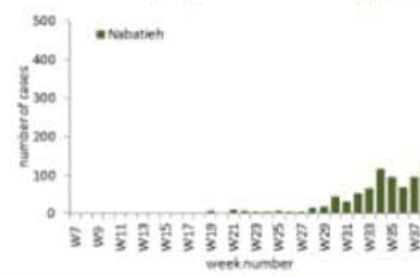

توزيع الحالات حسب الاسبوع في محافظة النبطية