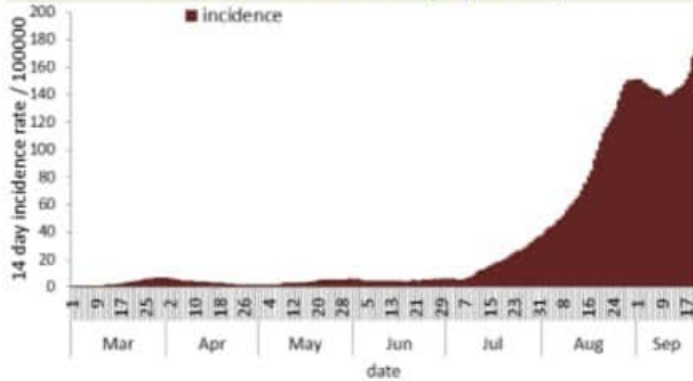

توزيع الحالات حسب الاسبوع في محافظة بيروت

توزيع الحالات حسب الاسبوع في محافظة البقاع

توزيع الحالات حسب الاسبوع في محافظة بعلبك الهرمل

توزيع الحالات حسب الاسبوع في محافظة الشمال

توزيع الحالات حسب الاسبوع في محافظة الجنوب

توزيع الحالات حسب الاسبوع في محافظة جبل لبنان

توزيع الحالات حسب الاسبوع في لبنان

توزيع الحالات حسب الاسبوع في محافظة النبطية

توزيع الحالات حسب الاسبوع في محافظة عكار

المصادر: بر رفيق الحريري الجامعي الحكومي والمركز الوطني للتقوية، مختبر الكوييد، بر طرابلس الحكومي، بر الزوعد، بر الجامعة الاميريكية، بر موحال، بر رزق، مختبر مبريد، بر مدينة العونان، بر العسكري، بر الرسول الاعظم، بر حمود، بر الوان البرازي الحكومي، مختبر الهادي، مختبر المشرف، بر جبل لبنان، مختبر ابونفي، مختبر مركز الاخياء، بر فوج كسروان، مختبر ترانسديكال، بر اللبناني الجيوتي، بر عبد الله الراسي الحكومي، بر راجب حوب، بر لبنان الحكومي، بر هيكال، بر سان جورج العنتاش، بر عين وزين، بر بلفور، بر المنطوق، مختبر براجوي، بر بعلبك الحكومي، بر دار الامل، مختبر عطش بولس، بر القاصد، بر العنلا، مختبر مركز العناية الطبية، بر خوري العام (رحمة)، مركز الاستشفائي الشمالي، مختبر الجامعة اللبنانية فرع طرابلس، مختبر الجامعة اللبنانية فرع العنتاش

نسبة الحالات الجديدة لكل مئة الف نسمة خلال 14 يوم السابقة
Incidence rate for the 14 days (/100000)

نسبة الفحوصات المحلية لكل مئة الف نسمة خلال 14 يوم السابقة
Testing rate for the past 14 days (/100000)