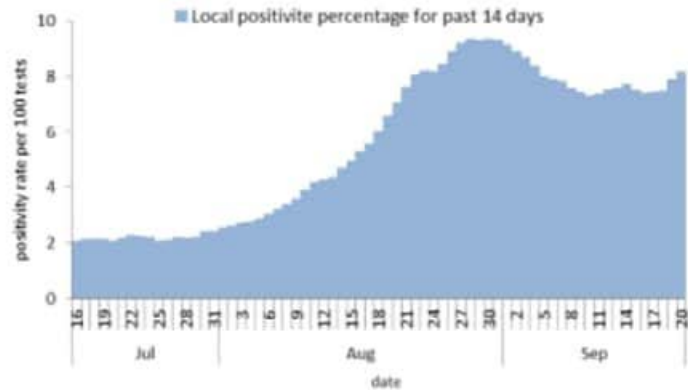

نسبة الحالات الجديدة لكل مئة الف نسمة خلال 14 يوم السابقة
Incidence rate for the 14 days (/100000)

نسبة الفحوصات المحلية لكل مئة الف نسمة خلال 14 يوم السابقة
Testing rate for the past 14 days (/100000)

نسبة الوفيات لكل مئة الف نسمة خلال 14 يوم السابقة
Mortality rate for the past 14 days (/100000)

النسبة المئوية للمحلية للفحوصات الإيجابية خلال 14 يوم السابقة
Positivity rate for the past 14 days (/100000)