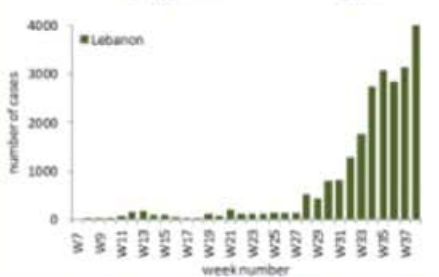

توزيع الحالات حسب الاسبوع في لبنان