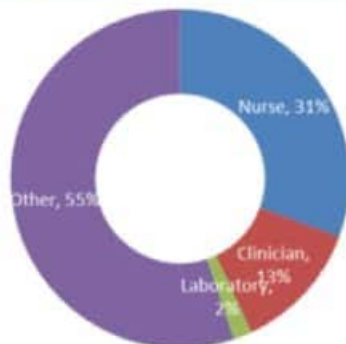

307 حالة وفاة / Deaths

جدول خصائص الوفيات
Distribution of deaths by age group

نسبة الامائة %	عدد حالات الوفاة	توزيع
0.16	1	دون 10 سنوات
0.06	1	من 10 الى 19 سنة
0.04	2	من 20 الى 29 سنة
0.22	9	من 30 الى 39 سنة
0.51	15	من 40 الى 49 سنة
1.71	40	من 50 الى 59 سنة
4.44	60	من 60 الى 69 سنة
10.56	85	من 70 الى 79 سنة
21.27	94	من 80 سنة وما فوق
1.02	307	المجموع

جدول حالات الوفاة المسجلة خلال 24 ساعة المنصرمة

Line list of deaths for the past 24 hours

وجود امراض مزمنة	العمر (سنة)	الجنس	المسكن	المستشفى	#
كلا	47	انثى	بعيدا	سان جورج الحدث	1
نعم	76	انثى	كسروان	سيده المعونات	2
نعم	66	انثى	طرابلس	طرابلس الحكومي	3
كلا	58	ذكر	طرابلس	طرابلس الحكومي	4
نعم	58	انثى	طرابلس	طرابلس الحكومي	5
نعم	57	ذكر	طرابلس	طرابلس الحكومي	6
نعم	67	انثى	النبطية	بري الحكومي	7
نعم	91	انثى	الشوف	عين وزين	8
نعم	90	انثى	بيروت	اوتيل ديو	9
نعم	99	ذكر	صيدا	صيدا الحكومي	10