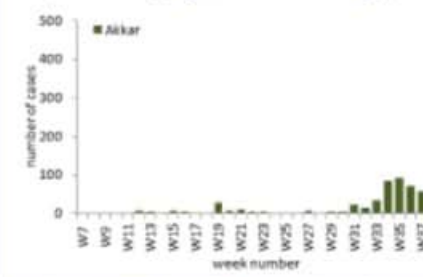

توزيع الحالات حسب الاسبوع في محافظة بيروت

توزيع الحالات حسب الاسبوع في محافظة البقاع

توزيع الحالات حسب الاسبوع في محافظة بعلبك الهرمل

توزيع الحالات حسب الاسبوع في محافظة الشمال

توزيع الحالات حسب الاسبوع في محافظة الجنوب

توزيع الحالات حسب الاسبوع في محافظة جبل لبنان

توزيع الحالات حسب الاسبوع في لبنان

توزيع الحالات حسب الاسبوع في محافظة النبطية

توزيع الحالات حسب الاسبوع في محافظة عكار

المصادر: بر رفيق الحريري الجامعي الحكومي والمركز الوطني للتقوية، مختبر الكوييد، بر طرابلس الحكومي، بر الزوعد، بر الجامعة الاميريكية، بر موحال، بر رزق، مختبر مبريد، بر مدينة العونان، بر العسكري، بر الرسول الاعظم، بر حمود، بر الوان البرازي الحكومي، مختبر الهادي، مختبر المشرف، بر جبل لبنان، مختبر ابونفي، مختبر مركز الاخياء، بر فوج كسروان، مختبر ترانسديكال، بر اللبناني الجيوتي، بر عبد الله الراسي الحكومي، بر راجب حوب، بر لبنان الحكومي، بر هيكال، بر سان جورج العنتاش، بر عين وزين، بر بلفور، بر المنطوق، مختبر براجوي، بر بعلبك الحكومي، بر دار الامل، مختبر عطش بولس، بر القاصد، بر العنلا، مختبر مركز العناية الطبية، بر خوري العام (رحمة)، مركز الاستشفائي الشمالي، مختبر الجامعة اللبنانية فرع طرابلس، مختبر الجامعة اللبنانية فرع العنتاش

نسبة الحالات الجديدة لكل مئة الف نسمة خلال 14 يوم السابقة
Incidence rate for the 14 days (/100000)

نسبة الفحوصات المحلية لكل مئة الف نسمة خلال 14 يوم السابقة
Testing rate for the past 14 days (/100000)