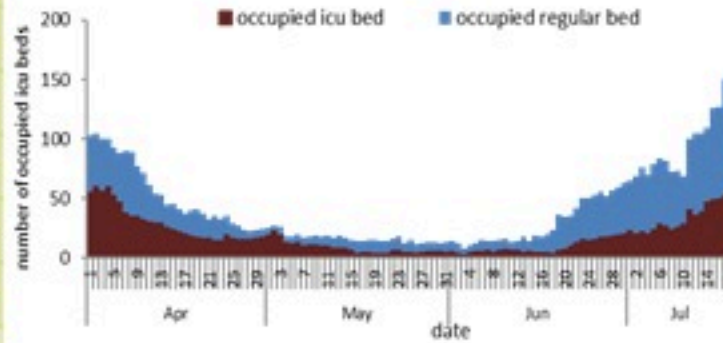

ترصد عدوى الكوفيد 19 في لبنان

19 تموز 2022

ترصد كوفيد 19

سيتم التركيز على المؤشرات الخاصة بالحالات الشديدة. في الأيام 7 الأخيرة، تم استشفاء 62 مريضاً (1.17 لكل مئة ألف)، وتسجيل 14 وفيات (0.26 لكل مئة ألف). وبلغت نسبة استعمال أسرة العناية الفائقة 32% (57 أسرة من أصل 180). أما نسبة إيجابية الفحوصات المحلية فقد بلغت 23.7% ويصنف التفشي المجتمعي على مستوى 4.

نسبة إيجابية الفحوصات (معدل 7 أيام الأخيرة)

المؤشرات الوبائية	خلال 7 أيام الأخيرة	خلال 14 يوم الأخيرة
عدد دخول المستشفى	62	100
نسبة دخول المستشفى لمل 100000	1.17	1.88
عدد الوفيات	14	23
نسبة الوفيات لكل 100000	0.26	0.43
نسبة إيجابية فحص PCR لكل مئة فحص	23.7%	22.9%
نسبة الحدوث المحلية لكل 100000	319	500
نسبة الفحوصات لكل 100000	1287	2094
الاستشفاء (حالات جديدة و قديمة)	ليوم امس	% نسبة الاستعمال
الاسره المستعملة	156	36%
اسره العناية المركزه المستعملة (تنفس اصطناعي)	57 (9)	32%
الحالات الجديدة	ليوم قبل امس	التراكمي
وفيات جديده	3	10494
حالات جديده (المعدل اليومي للأيام 7 الاخيره)	2421	1144149
الخط الساخن	ليوم امس	التراكمي
اتصالات 1787 (1)	259	429896
	533	739807
		1214

عدد الاسره المستعملة

عدد الوفيات حسب اليوم

نسبة إيجابية الفحوصات (معدل 7 أيام الأخيرة)

عدد الجرعات حسب اليوم

التلقيح ضد الكوفيد
19 نحو مناعة
المجتمع
(المصدر: قاعدة
بيانات Impact)

* نسبة من مجموع متلقي الجرعة الثانية

In past 7 days, 62 new admissions were reported (1.17/100000), and 14 deaths (0.26/100000). The ICU COVID-19 occupancy was 32% (57 beds over 180).

The PCR local positivity rate was 23.7%. The community transmission is at level 4.