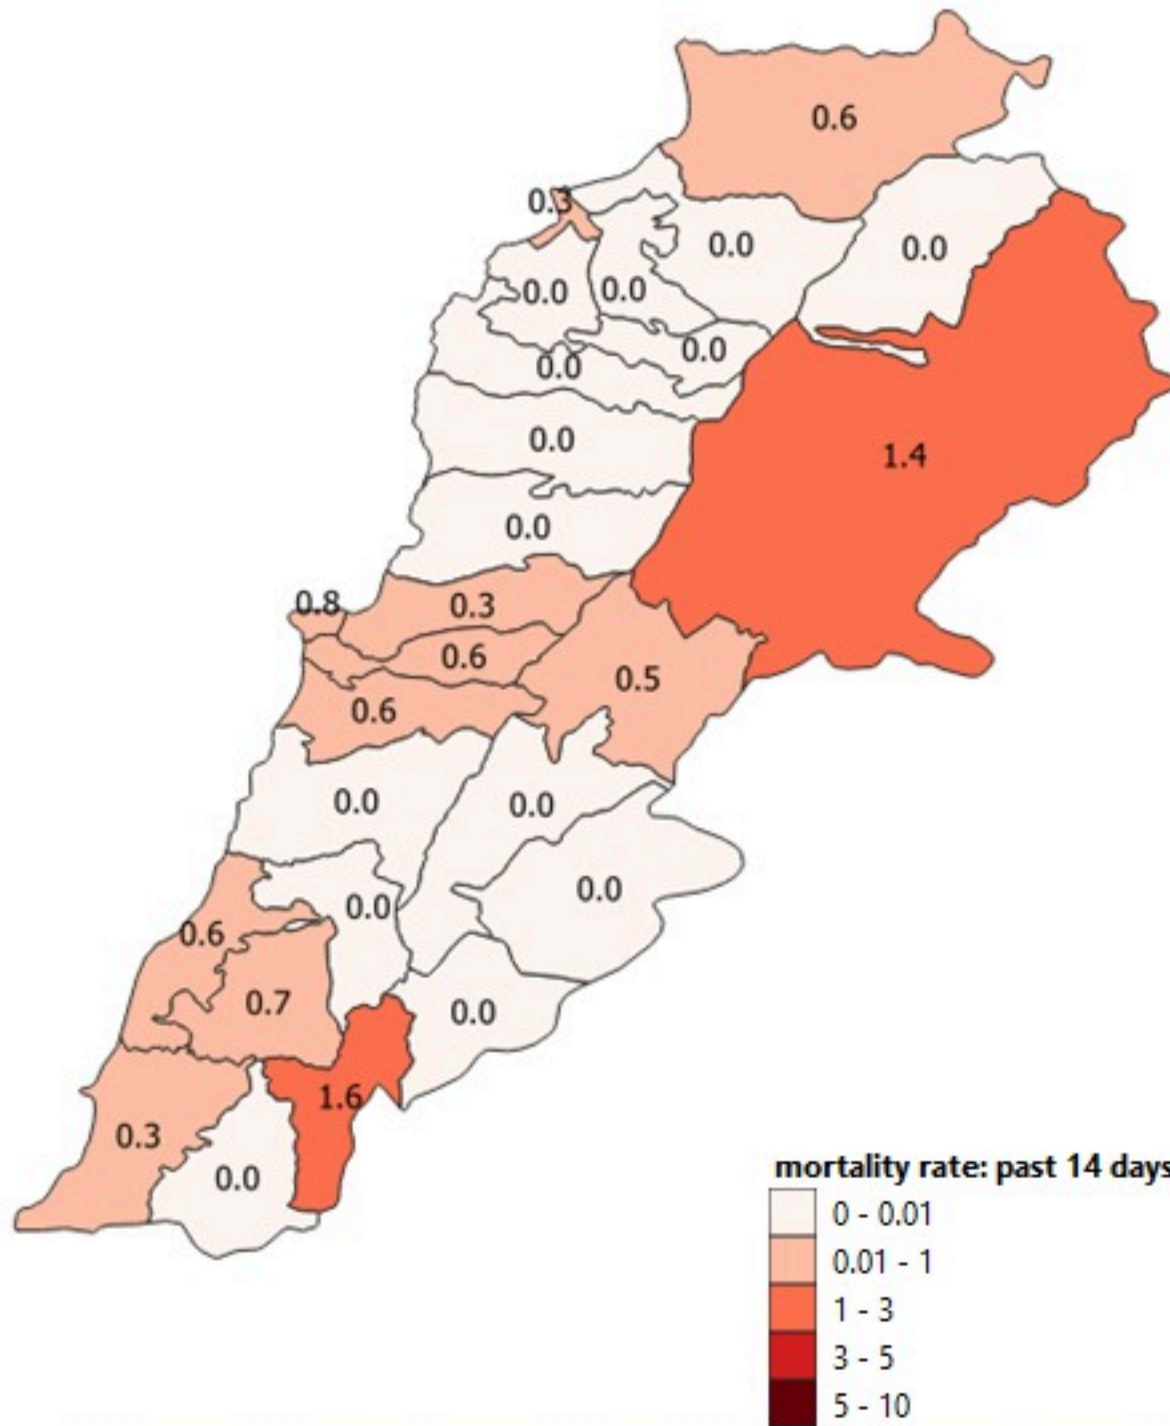

نسب الوفيات لـ 14 الايام الماضية لكل مئة الف نسمة
14-day mortality rate /100000