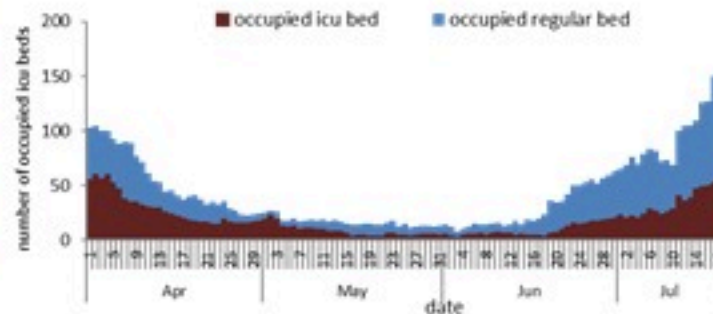

عدد الاسره المستعملة

عدد الوفيات حسب اليوم

نسبة إيجابية الفحوصات (معدل 7 أيام الأخيرة)

عدد الجرعات حسب اليوم

التلقيح ضد الكوفيد
19 نحو مناعة
المجتمع
(المصدر: قاعدة
بيانات Impact)

* نسبة من مجموع متلقي الجرعة الثانية

التلقيح	ليوم امس	التراكمي	التغطية (12y+)
المسجلين	567	3843129	70.5%
الجرعة (1)	563	2706611	49.7%
الجرعة (2)	573	2383194	43.7%
الجرعة (3)	1086	619281	26%*

19 July 2022

COVID-19 surveillance

The report will focus in severe cases.

In past 7 days, 62 new admissions were reported (1.17/100000), and 14 deaths (0.26/100000). The ICU COVID-19 occupancy was 32% (57 beds over 180).

The PCR local positivity rate was 23.7%. The community transmission is at level 4.

COVID-19 hospital daily bed occupancy

COVID-19 PCR positivity rate

COVID-19 daily deaths

	Past 7 days	Past 14 days
New hospital admission	62	100
Admission rate /100000	1.17	1.88
New deaths	14	23
Mortality rate /100000	0.26	0.43
PCR positivity rate %	23.7%	22.9%
Local Incidence rate /100000	319	500
Testing rate /100000	1287	2094
All admissions	Past day	% Occupancy
Occupied beds	156	36%
Occupied ICU beds	57 (9)	32%
New	Past day	Cumulative
New deaths	3	10494
New cases (average past 7 days)	2421	1144149
Hot line	Past day	Cumulative
1787 (1)	259	429896
1214	533	739807