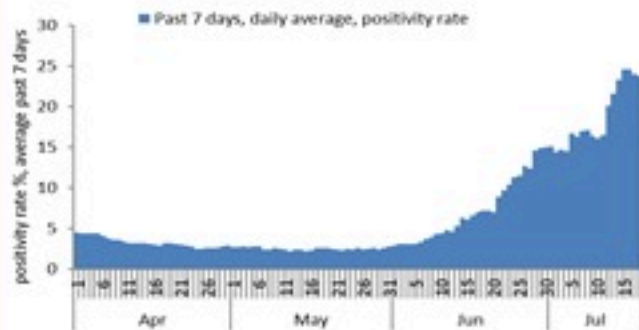

عدد الاسره المستعملة

عدد الوفيات حسب اليوم

نسبة إيجابية الفحوصات (معدل 7 أيام الأخيرة)

عدد الجرعات حسب اليوم

التلقيح ضد الكوفيد
19 نحو مناعة
المجتمع
(المصدر: قاعدة
بيانات Impact)

* نسبة من مجموع متلقي الجرعة الثانية

التلقيح	ليوم امس	التراكمي	التغطية (12y+)
المسجلين	567	3843129	70.5%
الجرعة (1)	563	2706611	49.7%
الجرعة (2)	573	2383194	43.7%
الجرعة (3)	1086	619281	26%*

19 July 2022

COVID-19 surveillance

The report will focus in severe cases.

In past 7 days, 62 new admissions were reported (1.17/100000), and 14 deaths (0.26/100000). The ICU COVID-19 occupancy was 32% (57 beds over 180).

The PCR local positivity rate was 23.7%. The community transmission is at level 4.

COVID-19 hospital daily bed occupancy

COVID-19 PCR positivity rate

COVID-19 daily deaths

	Past 7 days	Past 14 days
New hospital admission	62	100
Admission rate /100000	1.17	1.88
New deaths	14	23
Mortality rate /100000	0.26	0.43
PCR positivity rate %	23.7%	22.9%
Local Incidence rate /100000	319	500
Testing rate /100000	1287	2094
All admissions	Past day	% Occupancy
Occupied beds	156	36%
Occupied ICU beds	57 (9)	32%
New	Past day	Cumulative
New deaths	3	10494
New cases (average past 7 days)	2421	1144149
Hot line	Past day	Cumulative
1787 (1)	259	429896
1214	533	739807