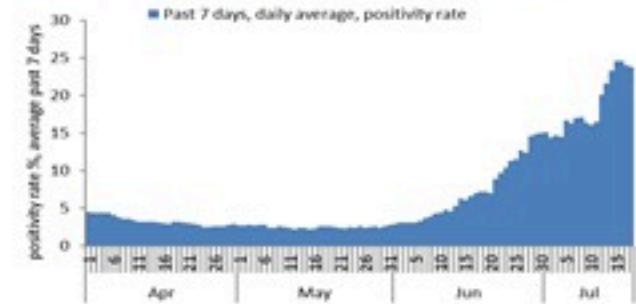

ترصد عدوى الكوفيد 19 في لبنان

19 تموز 2022

ترصد كوفيد 19

سيتم التركيز على المؤشرات الخاصة بالحالات الشديدة. في الأيام 7 الأخيرة، تم استشفاء 62 مريضاً (1.17 لكل مئة ألف)، وتسجيل 14 وفيات (0.26 لكل مئة ألف). وبلغت نسبة استعمال أسرة العناية الفائقة 32% (57 أسرة من أصل 180). أما نسبة إيجابية الفحوصات المحلية فقد بلغت 23.7% ويصنف التفشي المجتمعي على مستوى 4.

نسبة إيجابية الفحوصات (معدل 7 أيام الأخيرة)

المؤشرات الوبائية	خلال 7 أيام الأخيرة	خلال 14 يوم الأخيرة
عدد دخول المستشفى	62	100
نسبة دخول المستشفى لمل 100000	1.17	1.88
عدد الوفيات	14	23
نسبة الوفيات لكل 100000	0.26	0.43
نسبة إيجابية فحص PCR لكل مئة فحص	23.7%	22.9%
نسبة الحدوث المحلية لكل 100000	319	500
نسبة الفحوصات لكل 100000	1287	2094
الاستشفاء (حالات جديدة و قديمة)	ليوم امس	% نسبة الاستعمال
الاسره المستعملة	156	36%
اسره العناية المركزه المستعملة (تنفس اصطناعي)	57 (9)	32%
الحالات الجديدة	ليوم قبل امس	التراكمي
وفيات جديده	3	10494
حالات جديده (المعدل اليومي للأيام 7 الاخيره)	2421	1144149
الخط الساخن	ليوم امس	التراكمي
اتصالات 1787 (1)	259	429896
	533	739807
		1214

عدد الاسره المستعملة

عدد الوفيات حسب اليوم

نسبة إيجابية الفحوصات (معدل 7 أيام الأخيرة)

عدد الجرعات حسب اليوم

التلقيح ضد الكوفيد
19 نحو مناعة
المجتمع
(المصدر: قاعدة
بيانات Impact)

* نسبة من مجموع متلقي الجرعة الثانية

In past 7 days, 62 new admissions were reported (1.17/100000), and 14 deaths (0.26/100000). The ICU COVID-19 occupancy was 32% (57 beds over 180).

The PCR local positivity rate was 23.7%. The community transmission is at level 4.