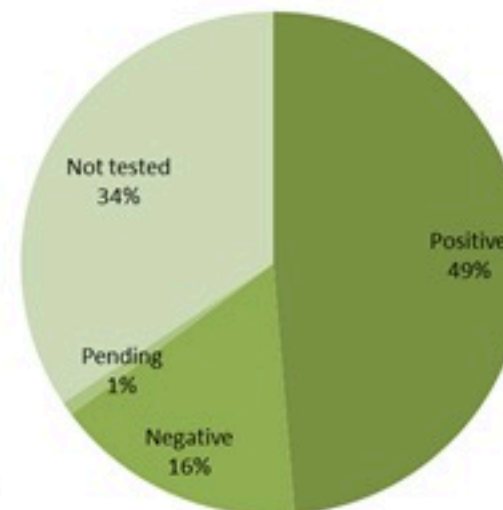

توزيع المخالطين حسب العوارض،
ليوم امس
Distribution of contacts by clinical
presentation, past day

إحصاءات المخالطين الجدد ليوم امس
Number of COVID-19 contacts,
past day

1048	عدد الحالات والمخالطين التي تم الاتصال بها Number of cases & contacts called
906	عدد الحالات والمخالطين التي تم الاتصال بها وتقصيها Number of cases & contacts called & investigated
999	عدد المخالطين الجدد Number of new contacts

توزيع المخالطين حسب الوضع وجود عدوى سابقة
ليوم امس
Contact distribution by prior infection
(past 3 months), past day

توزيع المخالطين حسب القحوصات المخبرية الحديثة
ليوم امس
Contacts distribution by recent testing
status, past day