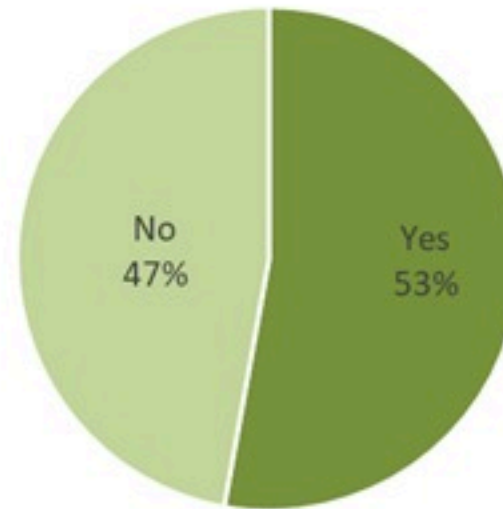

نسب الوفيات لـ 14 الايام الماضية لكل مئة الف نسمة
14-day mortality rate /100000

نسب الحدوث لـ 14 الايام الماضية لكل مئة الف نسمة
14-day incidence rate /100000

توزيع المخالطين حسب المحيط،
ليوم امس
Distribution of contacts by profile,
past day

توزيع المخالطين حسب العوارض،
ليوم امس
Distribution of contacts by clinical
presentation, past day

إحصاءات المخالطين الجدد ليوم امس
Number of COVID-19 contacts,
past day

1048	عدد الحالات والمخالطين التي تم الاتصال بها Number of cases & contacts called
906	عدد الحالات والمخالطين التي تم الاتصال بها وتقصيها Number of cases & contacts called & investigated
999	عدد المخالطين الجدد Number of new contacts