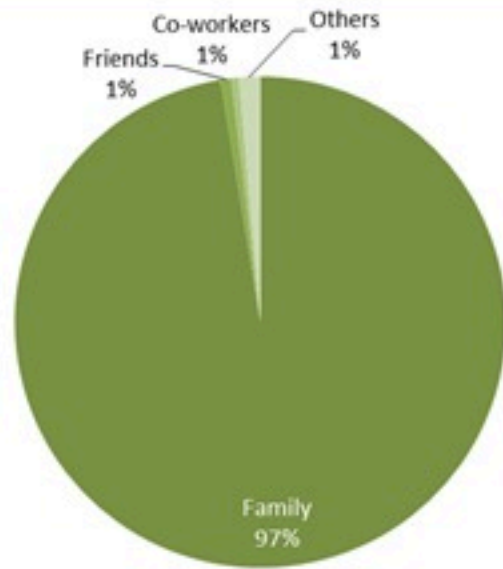

نسب الوفيات لـ 14 الايام الماضية لكل مئة الف نسمة
14-day mortality rate /100000

نسب الحدوث لـ 14 الايام الماضية لكل مئة الف نسمة
14-day incidence rate /100000

توزيع المخالطين حسب المحيط،
ليوم امس
Distribution of contacts by profile,
past day

توزيع المخالطين حسب العوارض،
ليوم امس
Distribution of contacts by clinical
presentation, past day

إحصاءات المخالطين الجدد ليوم امس
Number of COVID-19 contacts,
past day

1048	عدد الحالات والمخالطين التي تم الاتصال بها Number of cases & contacts called
906	عدد الحالات والمخالطين التي تم الاتصال بها وتقصيها Number of cases & contacts called & investigated
999	عدد المخالطين الجدد Number of new contacts