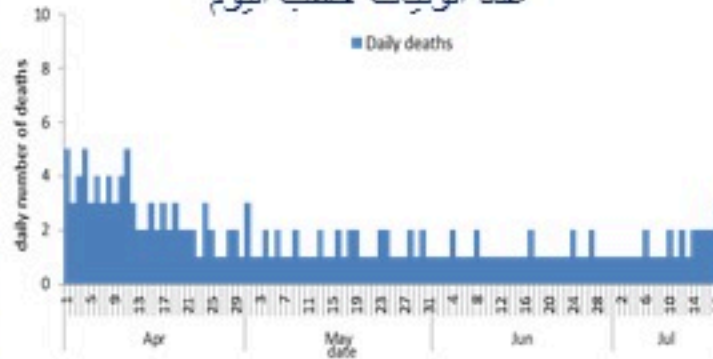

ترصد عدوى الكوفيد 19 في لبنان

19 تموز 2022

ترصد كوفيد 19

سيتم التركيز على المؤشرات الخاصة بالحالات الشديدة. في الأيام 7 الأخيرة، تم استشفاء 62 مريضاً (1.17 لكل مئة ألف)، وتسجيل 14 وفيات (0.26 لكل مئة ألف). وبلغت نسبة استعمال أسرة العناية الفائقة 32% (57 أسرة من أصل 180). أما نسبة إيجابية الفحوصات المحلية فقد بلغت 23.7% ويصنف التفشي المجتمعي على مستوى 4.

نسبة إيجابية الفحوصات (معدل 7 أيام الأخيرة)

المؤشرات الوبائية	خلال 7 أيام الأخيرة	خلال 14 يوم الأخيرة
عدد دخول المستشفى	62	100
نسبة دخول المستشفى لمل 100000	1.17	1.88
عدد الوفيات	14	23
نسبة الوفيات لكل 100000	0.26	0.43
نسبة إيجابية فحص PCR لكل مئة فحص	23.7%	22.9%
نسبة الحدوث المحلية لكل 100000	319	500
نسبة الفحوصات لكل 100000	1287	2094
الاستشفاء (حالات جديدة و قديمة)	ليوم امس	% نسبة الاستعمال
الاسره المستعملة	156	36%
اسره العناية المركزه المستعملة (تنفس اصطناعي)	57 (9)	32%
الحالات الجديدة	ليوم قبل امس	التراكمي
وفيات جديده	3	10494
حالات جديده (المعدل اليومي للأيام 7 الاخيره)	2421	1144149
الخط الساخن	ليوم امس	التراكمي
اتصالات 1787 (1)	259	429896
	533	739807
		1214

عدد الاسره المستعملة

عدد الوفيات حسب اليوم

نسبة إيجابية الفحوصات (معدل 7 أيام الأخيرة)

عدد الجرعات حسب اليوم

التلقيح ضد الكوفيد
19 نحو مناعة
المجتمع
(المصدر: قاعدة
بيانات Impact)

* نسبة من مجموع متلقي الجرعة الثانية

In past 7 days, 62 new admissions were reported (1.17/100000), and 14 deaths (0.26/100000). The ICU COVID-19 occupancy was 32% (57 beds over 180).

The PCR local positivity rate was 23.7%. The community transmission is at level 4.