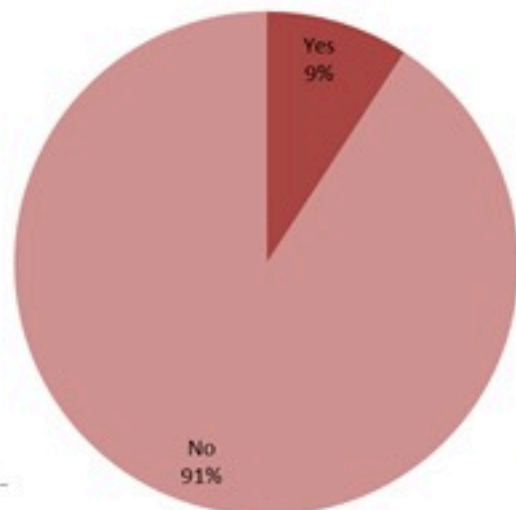

توزيع المخالطين حسب الوضع وجود عدوى سابقة
ليوم امس
Contact distribution by prior infection
(past 3 months), past day