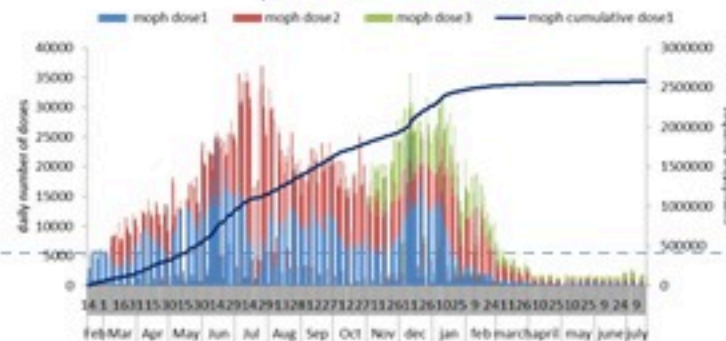

نسبة إيجابية الفحوصات (معدل 7 أيام الأخيرة)

المؤشرات الوبائية	خلال 7 أيام الأخيرة	خلال 14 يوم الأخيرة
عدد دخول المستشفى	62	100
نسبة دخول المستشفى لمل 100000	1.17	1.88
عدد الوفيات	14	23
نسبة الوفيات لكل 100000	0.26	0.43
نسبة إيجابية فحص PCR لكل مئة فحص	23.7%	22.9%
نسبة الحدوث المحلية لكل 100000	319	500
نسبة الفحوصات لكل 100000	1287	2094
الاستشفاء (حالات جديدة و قديمة)	ليوم امس	% نسبة الاستعمال
الاسره المستعملة	156	36%
اسره العناية المركزه المستعملة (تنفس اصطناعي)	57 (9)	32%
الحالات الجديدة	ليوم قبل امس	التراكمي
وفيات جديده	3	10494
حالات جديده (المعدل اليومي للأيام 7 الاخيره)	2421	1144149
الخط الساخن	ليوم امس	التراكمي
اتصالات 1787 (1)	259	429896
	533	739807
		1214

عدد الاسره المستعملة

عدد الوفيات حسب اليوم

نسبة إيجابية الفحوصات (معدل 7 أيام الأخيرة)

عدد الجرعات حسب اليوم

التلقيح ضد الكوفيد
19 نحو مناعة
المجتمع
(المصدر: قاعدة
بيانات Impact)

* نسبة من مجموع متلقي الجرعة الثانية

التلقيح	ليوم امس	التراكمي	التغطية (12y+)
المسجلين	567	3843129	70.5%
الجرعة (1)	563	2706611	49.7%
الجرعة (2)	573	2383194	43.7%
الجرعة (3)	1086	619281	26%*

19 July 2022

COVID-19 surveillance

The report will focus in severe cases.

In past 7 days, 62 new admissions were reported (1.17/100000), and 14 deaths (0.26/100000). The ICU COVID-19 occupancy was 32% (57 beds over 180).

The PCR local positivity rate was 23.7%. The community transmission is at level 4.