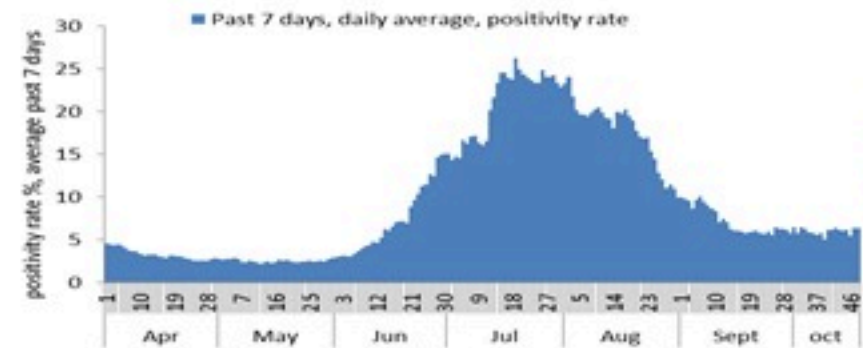

ترصد عدوى الكوفيد 19 في لبنان

19 تشرين الاول 2022

ترصد كوفيد 19

سيتم التركيز على المؤشرات الخاصة بالحالات الشديدة. في الأيام 7 الأخيرة، تم تسجيل 7 وفيات (0.13 لكل مئة ألف). وبلغت نسبة استعمال اسرة العناية الفائقة 9% (16 أسرة من اصل 182). اما نسبة إيجابية الفحوصات المحلية فقد بلغت 6.3%. ويصنف التفشي المجتمعي على مستوى 3.

عدد الوفيات
حسب اليوم

نسبة إيجابية الفحوصات
(معدل 7 أيام الاخيرة)

عدد الاسرة المستعملة

المؤشرات الوبائية	خلال 7 أيام الأخيرة	خلال 14 يوم الأخيرة
عدد الوفيات	7	14
نسبة الوفيات لكل 100000	0.13	0.26
نسبة إيجابية فحص PCR لكل مئة فحص	6.3%	6.5%
نسبة الحدوث المحلي لكل 100000	13	27
نسبة الفحوصات لكل 100000	195	398
الاستشفاء (حالات جديدة و قديمة)	ليوم امس	% نسبة الاستعمال
الاسره المستعملة	28	7%
اسره العناية المركزه المستعملة (تنفس أصطناعي)	16 (5)	9%
الحالات الجديدة	ليوم امس	التراكمي
وفيات جديده	1	10696
حالات جديده (المعدل اليومي للأيام 7 الاخيره)	96	1217831
الخط الساخن	ليوم امس	التراكمي
اتصالات (1) 1787	106	443746
	209	765138

19 October 2022

COVID-19 surveillance

The report will focus in severe cases.

In past 7 days, 7 deaths (0.13/100000). The ICU COVID-19 occupancy was 9% (16 beds over 182).

The PCR local positivity rate was 6.3%. The community transmission is at level 3.

COVID-19 daily deaths

COVID-19 PCR positivity rate

COVID-19 hospital daily bed occupancy

	Past 7 days	Past 14 days
New deaths	7	14
Mortality rate /100000	0.13	0.26
PCR positivity rate %	6.3%	6.5%
Local Incidence rate /100000	13	27
Testing rate /100000	195	398
All admissions	Past day	% Occupancy
Occupied beds	28	7%
Occupied ICU beds	16 (5)	9%
New	Past day	Cumulative
New deaths	1	10696
New cases (average past 7 days)	96	1217831
Hot line	Past day	Cumulative
1787 (1)	106	443746
1214	209	765138