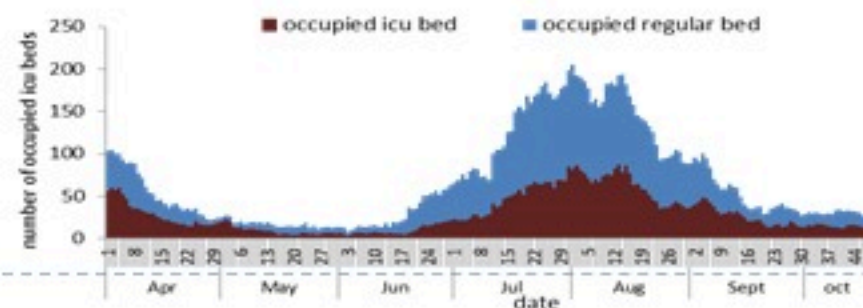

ترصد عدوى الكوفيد 19 في لبنان

19 تشرين الاول 2022

ترصد كوفيد 19

سيتم التركيز على المؤشرات الخاصة بالحالات الشديدة. في الأيام 7 الأخيرة، تم تسجيل 7 وفيات (0.13 لكل مئة ألف). وبلغت نسبة استعمال اسرة العناية الفائقة 9% (16 أسرة من اصل 182). اما نسبة إيجابية الفحوصات المحلية فقد بلغت 6.3%. ويصنف التفشي المجتمعي على مستوى 3.

عدد الوفيات
حسب اليوم

نسبة إيجابية الفحوصات
(معدل 7 أيام الاخيرة)

عدد الاسرة المستعملة

المؤشرات الوبائية	خلال 7 أيام الأخيرة	خلال 14 يوم الأخيرة
عدد الوفيات	7	14
نسبة الوفيات لكل 100000	0.13	0.26
نسبة إيجابية فحص PCR لكل مئة فحص	6.3%	6.5%
نسبة الحدوث المحلي لكل 100000	13	27
نسبة الفحوصات لكل 100000	195	398
الاستشفاء (حالات جديدة و قديمة)	ليوم امس	% نسبة الاستعمال
الاسره المستعملة	28	7%
اسره العناية المركزه المستعملة (تنفس أصطناعي)	16 (5)	9%
الحالات الجديدة	ليوم امس	التراكمي
وفيات جديده	1	10696
حالات جديده (المعدل اليومي للأيام 7 الاخيره)	96	1217831
الخط الساخن	ليوم امس	التراكمي
اتصالات (1) 1787	106	443746
	209	765138

19 October 2022

COVID-19 surveillance

The report will focus in severe cases.

In past 7 days, 7 deaths (0.13/100000). The ICU COVID-19 occupancy was 9% (16 beds over 182).

The PCR local positivity rate was 6.3%. The community transmission is at level 3.

COVID-19 daily deaths

COVID-19 PCR positivity rate

COVID-19 hospital daily bed occupancy

	Past 7 days	Past 14 days
New deaths	7	14
Mortality rate /100000	0.13	0.26
PCR positivity rate %	6.3%	6.5%
Local Incidence rate /100000	13	27
Testing rate /100000	195	398
All admissions	Past day	% Occupancy
Occupied beds	28	7%
Occupied ICU beds	16 (5)	9%
New	Past day	Cumulative
New deaths	1	10696
New cases (average past 7 days)	96	1217831
Hot line	Past day	Cumulative
1787 (1)	106	443746
1214	209	765138