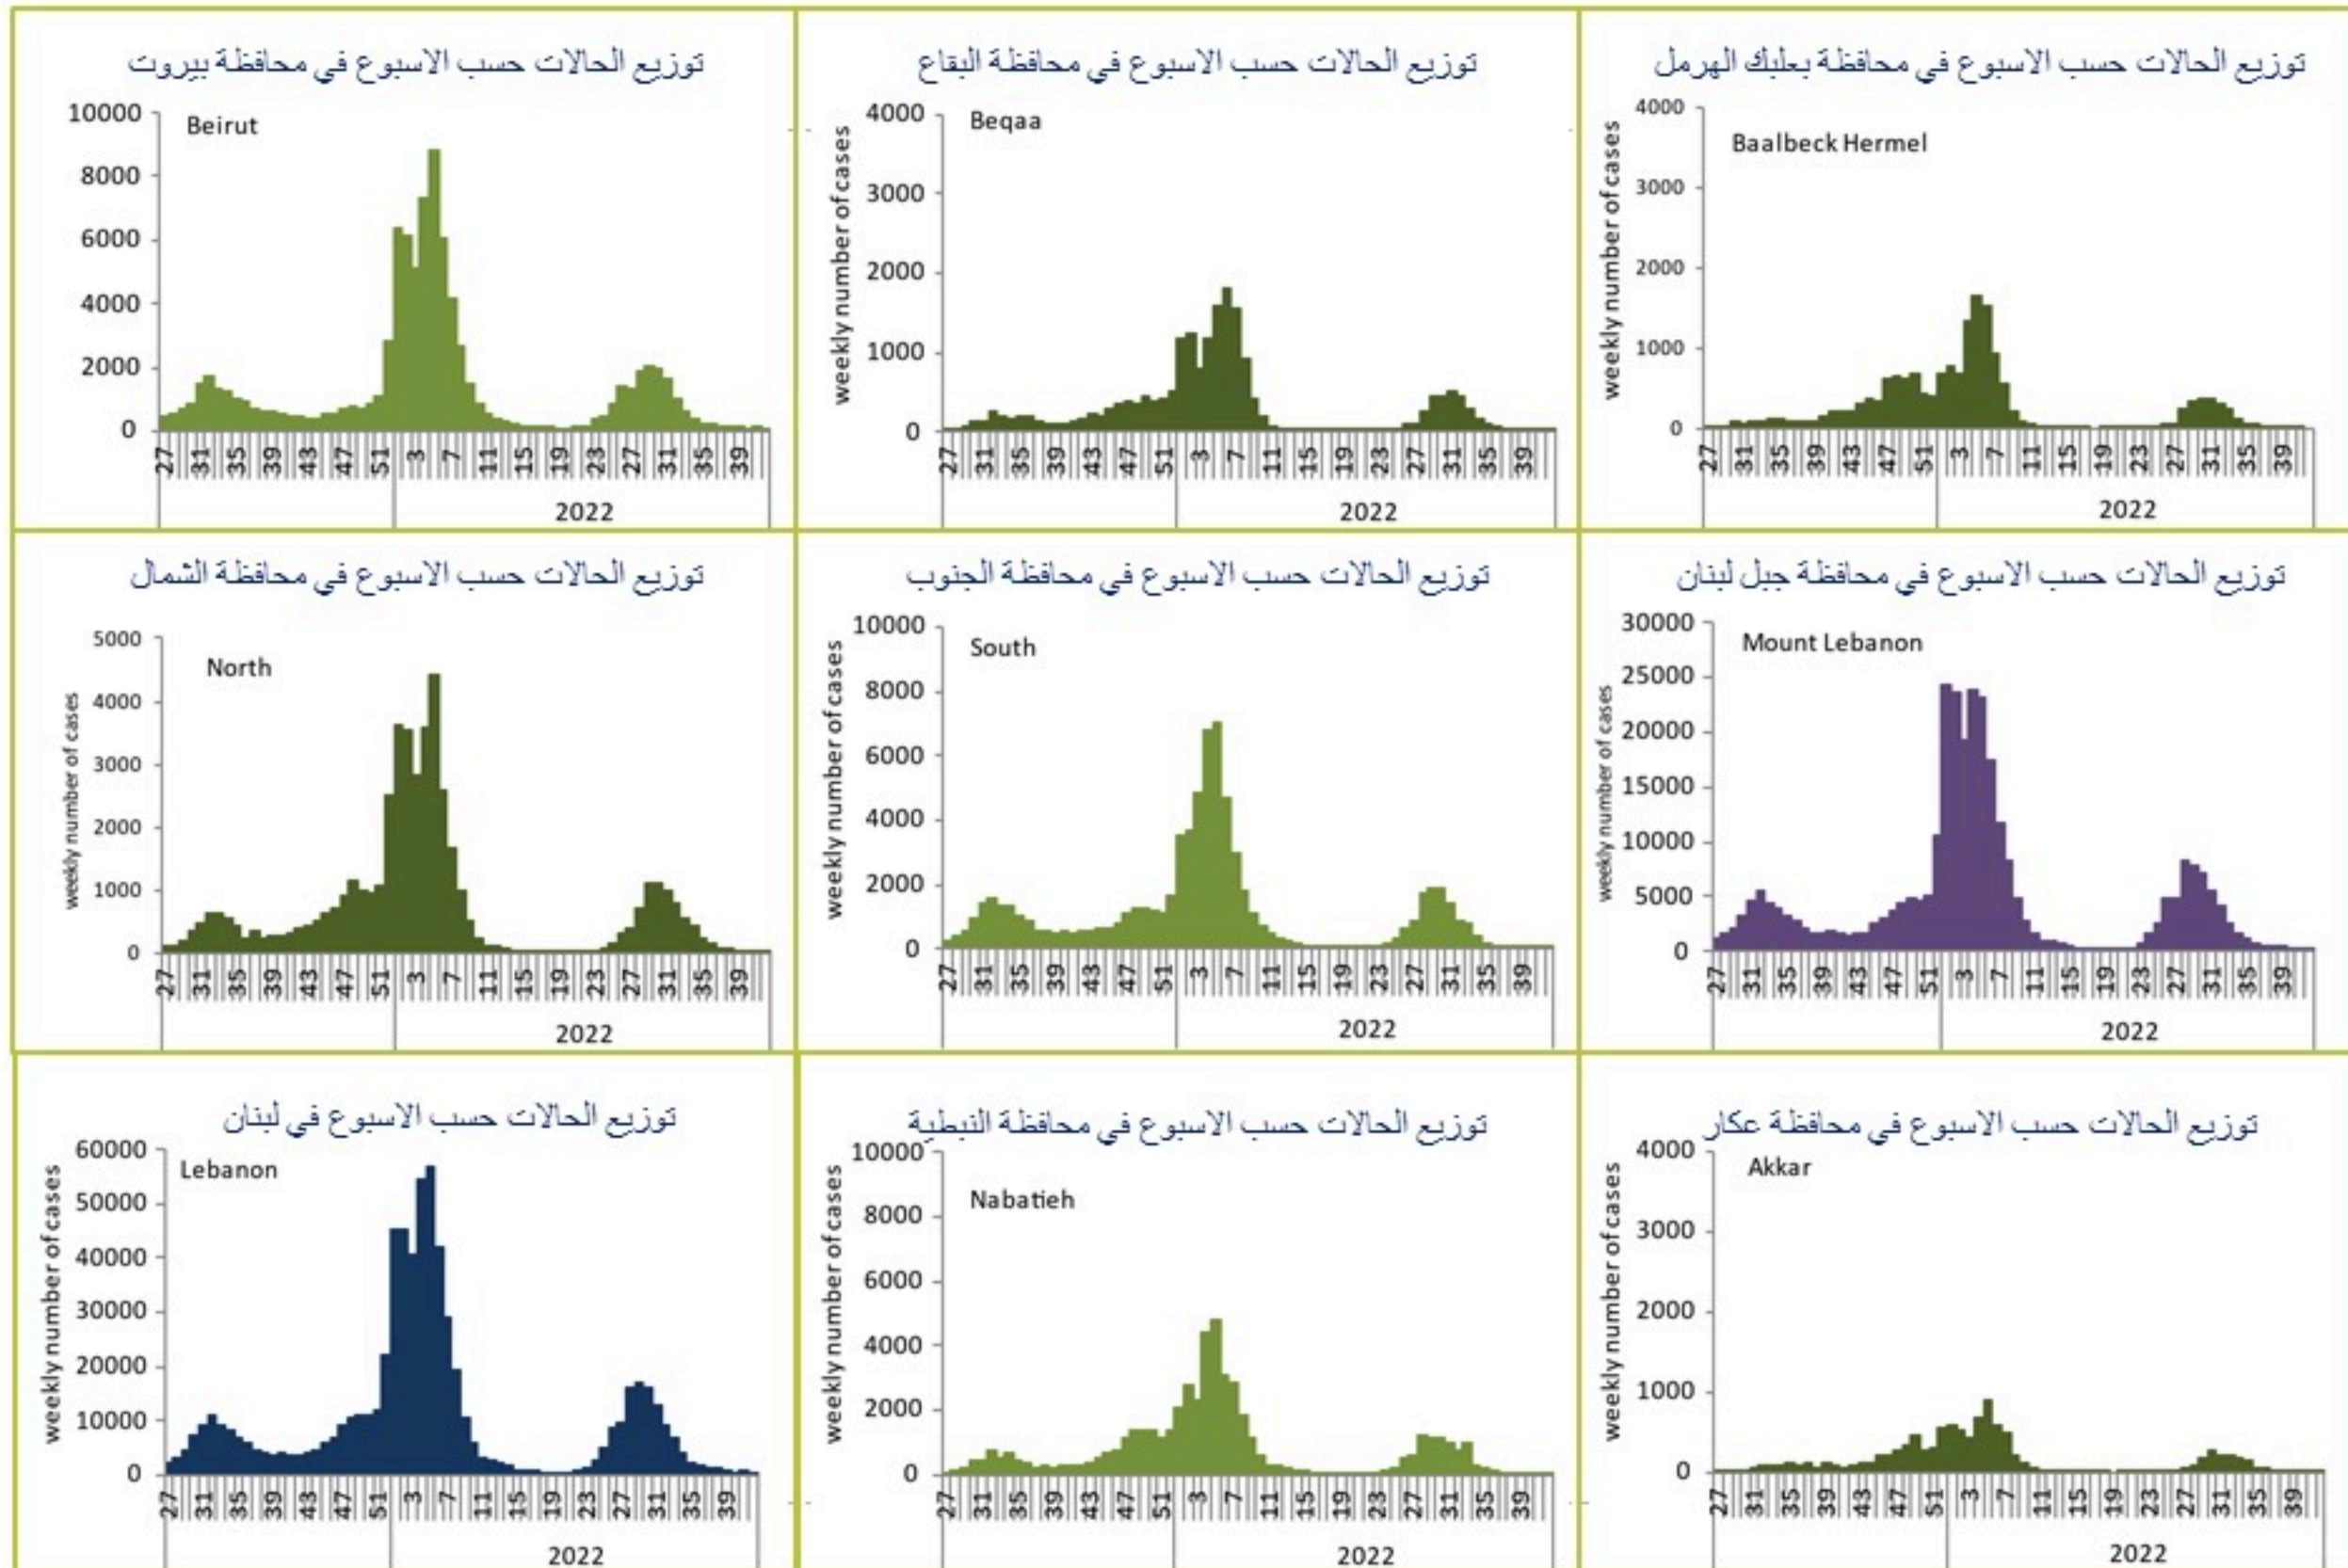

COVID-19 daily deaths

COVID-19 PCR positivity rate

COVID-19 hospital daily bed occupancy

	Past 7 days	Past 14 days
New deaths	7	14
Mortality rate /100000	0.13	0.26
PCR positivity rate %	6.3%	6.5%
Local Incidence rate /100000	13	27
Testing rate /100000	195	398
All admissions	Past day	% Occupancy
Occupied beds	28	7%
Occupied ICU beds	16 (5)	9%
New	Past day	Cumulative
New deaths	1	10696
New cases (average past 7 days)	96	1217831
Hot line	Past day	Cumulative
1787 (1)	106	443746
1214	209	765138

بيروت	برج حمّود	1	عجلتون	1	قيد التحقق	2
عين المريسة	سن الفيل	1	البلونة	2	صور	
الطريق الجديدة	البوشرية	1	السهيلة (كسروان)	4	عباسية (صور)	1
راس النبع (بيروت)	الدورة	1	داريا (كسروان)	1	النبطية	
المرفأ (بيروت)	أنطلياس	1	عين الريحانة (كسروان)	3	نبطية التحتا	1
مار مخايل النهر	الزلقا	1	ججيتا	1	كفر رمان	1
الأشرفية (بيروت)	المنصورية (المتن)	5	كفر حباب	1	دير الزهراني	1
قيد التحقق	بصاليم	5	وطى الجوز	1	يحمير (النبطية)	2
بعبدا	الرابيه	2	قيد التحقق	1	قيد التحقق	2
الشيح	بيت الشعار	2	جبيل	1	بنت جبيل	
الاوزاعي	بيت شباب	1	الرويس	1	عين الشعب	1
الخييري	العطشانة	1	طرابلس	1	قضاء قيد التحقق	19
عين الرمانة (الشيح)	زرعون	1	قيد التحقق	3		
حارة حريك	ضهور الشوير	1	البيرون	1		
الليلكي	زغرين (المتن)	1	قيد التحقق	1		
برج البراجنة	قيد التحقق	1	عكار	2		
بعبدا	الشوف	1	عكار العتيقه	1		
الحازمية (بعبدا)	بعقلين	4	زحلة	1		
المخاضة (بعبدا)	عاليه	1	زحلة البربارة	1		
الحدث	شويغات الامراء	4	كسارا	1		
راس المتن	عرمون (عاليه)	1	البقاع الغربي	1		
حمانا	كسروان	1	عين التينة (ب-غ)	1		
قرنايل	ذوق مصبح	1	سطن يعقوب	1		
قيد التحقق	أدونيس (كسروان)	6	لبايا	1		
المتن	البوار	1	صيدا	1		