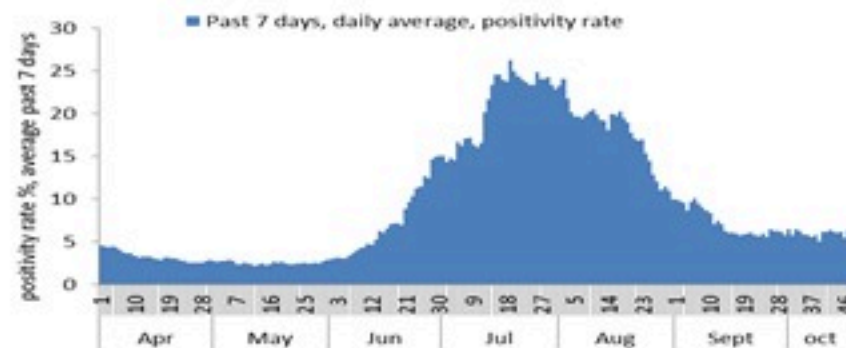

عدد الوفيات
حسب اليوم

نسبة إيجابية الفحوصات
(معدل 7 أيام الاخيرة)

عدد الاسرة المستعملة

المؤشرات الوبائية	خلال 7 أيام الأخيرة	خلال 14 يوم الأخيرة
عدد الوفيات	7	14
نسبة الوفيات لكل 100000	0.13	0.26
نسبة إيجابية فحص PCR لكل مئة فحص	6.3%	6.5%
نسبة الحدوث المحلي لكل 100000	13	27
نسبة الفحوصات لكل 100000	195	398
الاستشفاء (حالات جديدة و قديمة)	ليوم امس	% نسبة الاستعمال
الاسره المستعملة	28	7%
اسره العناية المركزه المستعملة (تنفس أصطناعي)	16 (5)	9%
الحالات الجديدة	ليوم امس	التراكمي
وفيات جديده	1	10696
حالات جديده (المعدل اليومي للأيام 7 الاخيره)	96	1217831
الخط الساخن	ليوم امس	التراكمي
اتصالات (1) 1787	106	443746
	209	765138

19 October 2022

COVID-19 surveillance

The report will focus in severe cases.

In past 7 days, 7 deaths (0.13/100000). The ICU COVID-19 occupancy was 9% (16 beds over 182).

The PCR local positivity rate was 6.3%. The community transmission is at level 3.

COVID-19 daily deaths

COVID-19 PCR positivity rate

COVID-19 hospital daily bed occupancy

	Past 7 days	Past 14 days
New deaths	7	14
Mortality rate /100000	0.13	0.26
PCR positivity rate %	6.3%	6.5%
Local Incidence rate /100000	13	27
Testing rate /100000	195	398
All admissions	Past day	% Occupancy
Occupied beds	28	7%
Occupied ICU beds	16 (5)	9%
New	Past day	Cumulative
New deaths	1	10696
New cases (average past 7 days)	96	1217831
Hot line	Past day	Cumulative
1787 (1)	106	443746
1214	209	765138