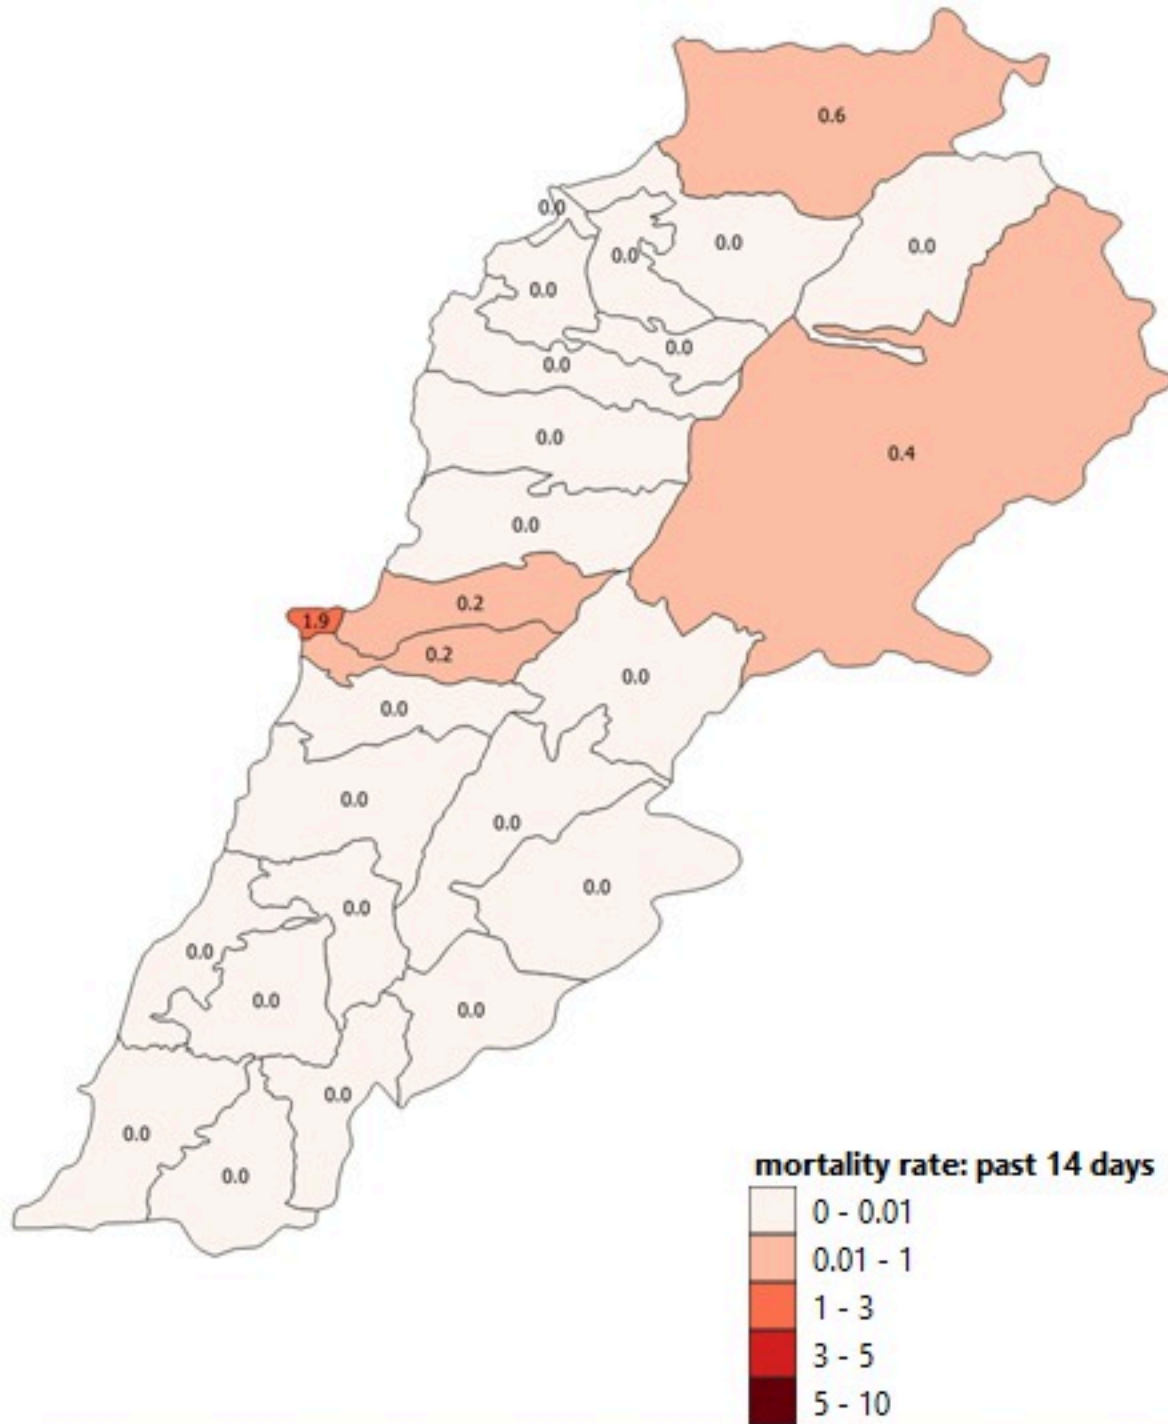

نسب الوفيات لـ 14 الايام الماضية لكل مئة الف نسمة
14-day mortality rate /100000