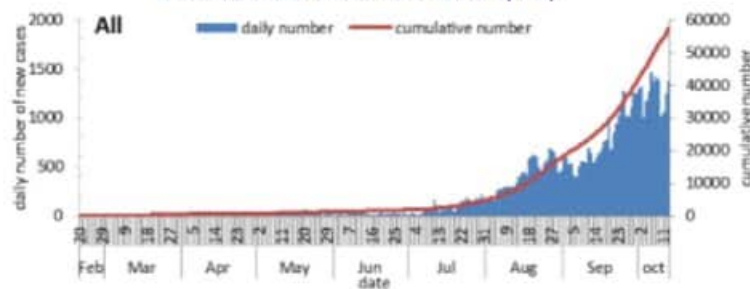

توزيع عدد الحالات الجديدة اليومي والتركمي حسب اليوم

Distribution of confirmed cases by day

daily number cumulative number