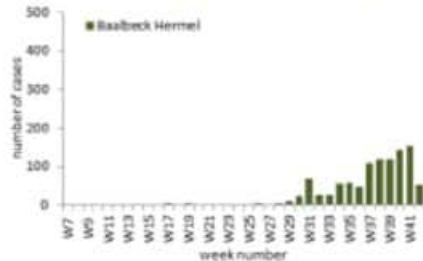

توزيع الحالات حسب الاسبوع في محافظة بعلبك الهرمل