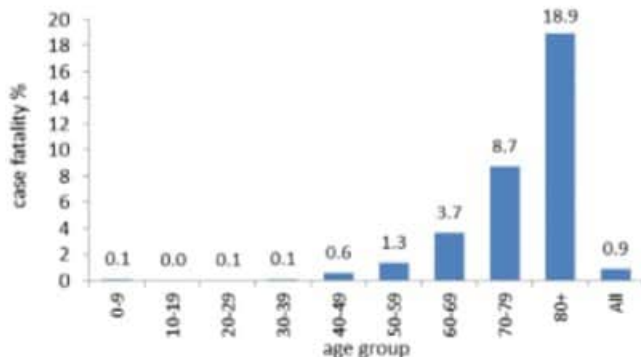

499 حالة وفاة / Deaths

جدول حالات الوفاة المسجلة خلال 24 ساعة المنصرمة والمثبتة
Line list of confirmed covid-19 deaths for the past 24 hours

وجود امراض مزمنة	العمر (سنة)	الجنس	المسكن (القضاء)	المستشفى	#
-	61	انثى	طرابلس	النيني	1
-	62	انثى	المتن	مار يوسف	2
نعم	71	ذكر	زغرتا	طرابلس الحكومي	3
كلا	89	انثى	المنية الضنية	طرابلس الحكومي	4
كلا	64	ذكر	طرابلس	طرابلس الحكومي	5
نعم	64	ذكر	صيدا	بري الحكومي	6
كلا	76	انثى	عاليه	عين وزين	7
نعم	65	ذكر	الشوف	عين وزين	8
كلا	60	ذكر	عاليه	عين وزين	9
نعم	73	ذكر	كسروان	اوتيل ديو	10
نعم	93	ذكر	المتن	رزق	11
نعم	54	ذكر	صيدا	سبلين الحكومي	12
-	41	انثى	عاليه	المنزل	13
نعم	92	ذكر	زحلة	الهراري الحكومي	14
نعم	74	ذكر	البقاع الغربي	الهراري الحكومي	15
نعم	71	ذكر	زحلة	حامد فرحات	16
نعم	83	انثى	بشري	الأرز / ريق	17
نعم	84	ذكر	المتن	سيده المعونات	18
نعم	80	ذكر	جبيل	سيده مارتيم	19
نعم	75	انثى	بعندا	سان جورج الحدت	20

جدول خصائص الوفيات
Distribution of deaths by age group

نسبة الاماتة %	عدد حالات الوفاة	
0.10	1	دون 10 سنوات
0.03	1	من 10 الى 19 سنة
0.05	5	من 20 الى 29 سنة
0.14	12	من 30 الى 39 سنة
0.56	32	من 40 الى 49 سنة
1.35	61	من 50 الى 59 سنة
3.68	100	من 60 الى 69 سنة
8.74	136	من 70 الى 79 سنة
18.92	151	من 80 سنة وما فوق
0.87	499	المجموع

نسبة الاماتة حسب العمر
Case fatality by age group