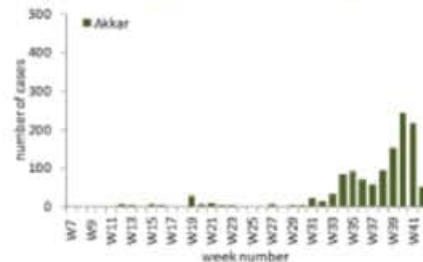

توزيع الحالات حسب الاسبوع في محافظة بيروت

توزيع الحالات حسب الاسبوع في محافظة البقاع

توزيع الحالات حسب الاسبوع في محافظة بعلبك الهرمل

توزيع الحالات حسب الاسبوع في محافظة الشمال

توزيع الحالات حسب الاسبوع في محافظة الجنوب

توزيع الحالات حسب الاسبوع في محافظة جبل لبنان

توزيع الحالات حسب الاسبوع في لبنان

توزيع الحالات حسب الاسبوع في محافظة النبطية

توزيع الحالات حسب الاسبوع في محافظة عكار

المصادر: بر رفيق الحريري الجامعي الحكومي والمركز الوطني للتقويم، مختبر الكروية، بر طرابلس الحكومي، بر الزوعد، بر الجامعة الأميركية، بر سوخال، بر رزق، مختبر مبريد، بر مدينة المعونات، بر العسكري، بر الرسول الأطم، بر حمود، بر الواس البراري الحكومي، مختبر الهادي، مختبر المشرف، بر جبل لبنان، مختبر ابونفي، مختبر مركز الأحياء، بر فوح كسروان، مختبر ترانسديكال، بر اللبناني الجيوتي، بر عبد الله الراسي الحكومي، بر زاغب حوب، بر نابين الحكومي، بر هيكال، بر سان جورج الحداد، بر عين زينة، بر بلفور، بر المنطوق، مختبر براجوي، بر بعلبك الحكومي، بر دار الأمل، مختبر عطفي بولس، بر المغاصد، بر العنلا، مختبر مركز العناية العامة، بر خوري العام (زحلة)، مركز الاستشفائي الشمالي، مختبر الجامعة اللبنانية فرع طرابلس، مختبر الجامعة اللبنانية فرع الحداد

نسبة الحالات الجديدة لكل مئة الف نسمة خلال 14 يوم السابقة  
Incidence rate for the 14 days (/100000)

نسبة الفحوصات المحلية لكل مئة الف نسمة خلال 14 يوم السابقة  
Testing rate for the past 14 days (/100000)