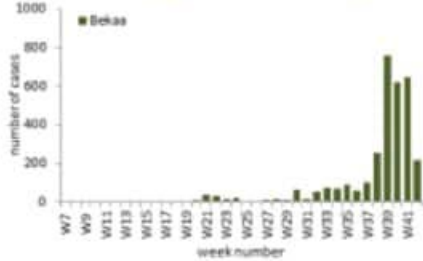

توزيع الحالات حسب الاسبوع في محافظة البقاع