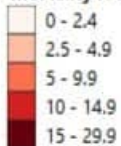

mortality rate: cumulative per 100000