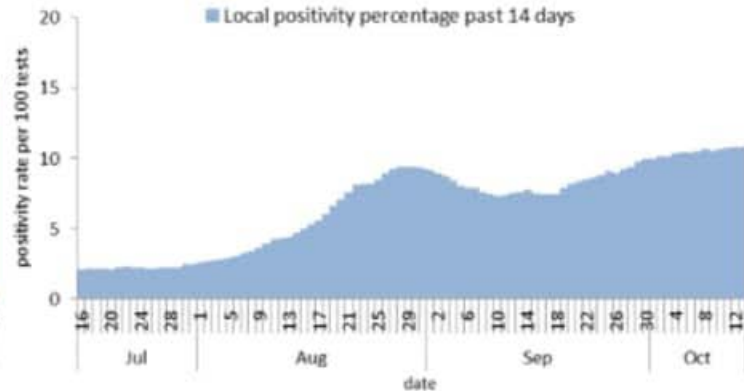

نسبة الحالات الجديدة لكل مئة الف نسمة خلال 14 يوم السابقة  
Incidence rate for the 14 days (/100000)

نسبة الفحوصات المحلية لكل مئة الف نسمة خلال 14 يوم السابقة  
Testing rate for the past 14 days (/100000)

نسبة الوفيات لكل مئة الف نسمة خلال 14 يوم السابقة  
Mortality rate for the past 14 days (/100000)

النسبة المئوية للمحلية للفحوصات الإيجابية خلال 14 يوم السابقة  
Positivity rate for the past 14 days (/100000)