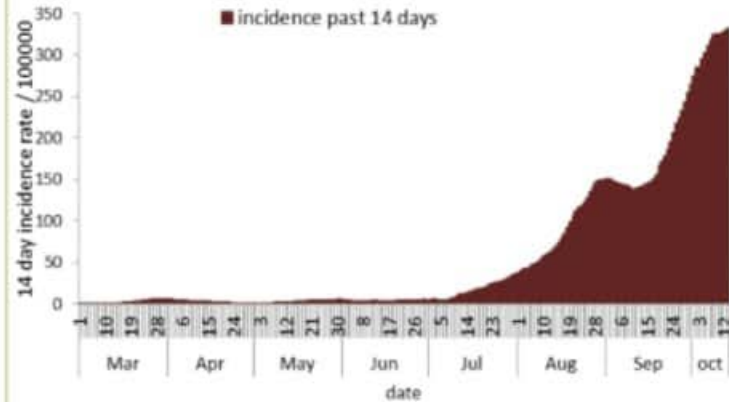

توزيع الحالات حسب الاسبوع في محافظة بيروت

توزيع الحالات حسب الاسبوع في محافظة البقاع

توزيع الحالات حسب الاسبوع في محافظة بعلبك الهرمل

توزيع الحالات حسب الاسبوع في محافظة الشمال

توزيع الحالات حسب الاسبوع في محافظة الجنوب

توزيع الحالات حسب الاسبوع في محافظة جبل لبنان

توزيع الحالات حسب الاسبوع في لبنان

توزيع الحالات حسب الاسبوع في محافظة النبطية

توزيع الحالات حسب الاسبوع في محافظة عكار

المصادر: بر رفيق الحريري الجامعي الحكومي والمركز الوطني للتقويم، مختبر الكروية، بر طرابلس الحكومي، بر الزوعد، بر الجامعة الأميركية، بر سوخال، بر رزق، مختبر مبريد، بر مدينة المعونات، بر العسكري، بر الرسول الأطم، بر حمود، بر الواس البراري الحكومي، مختبر الهادي، مختبر المشرف، بر جبل لبنان، مختبر ابونفي، مختبر مركز الأحياء، بر فوح كسروان، مختبر ترانسديكال، بر اللبناني الجيوتي، بر عبد الله الراسي الحكومي، بر زاغب حوب، بر نابين الحكومي، بر هيكال، بر سان جورج الحداد، بر عين زينة، بر بلفور، بر المنطوق، مختبر براجوي، بر بعلبك الحكومي، بر دار الأمل، مختبر عطفي بولس، بر المغاصد، بر العنلا، مختبر مركز العناية العامة، بر خوري العام (زحلة)، مركز الاستشفائي الشمالي، مختبر الجامعة اللبنانية فرع طرابلس، مختبر الجامعة اللبنانية فرع الحداد

نسبة الحالات الجديدة لكل مئة الف نسمة خلال 14 يوم السابقة  
Incidence rate for the 14 days (/100000)

نسبة الفحوصات المحلية لكل مئة الف نسمة خلال 14 يوم السابقة  
Testing rate for the past 14 days (/100000)