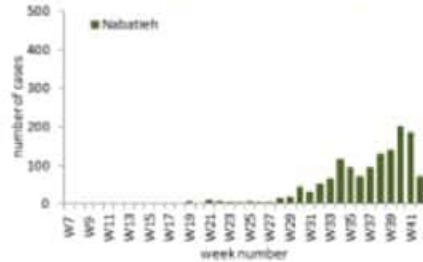

توزيع الحالات حسب الاسبوع في محافظة النبطية