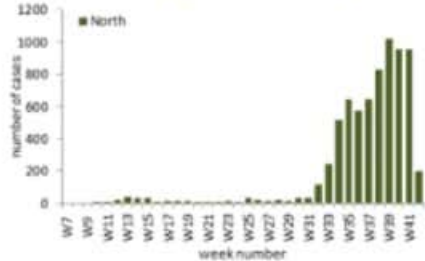

توزيع الحالات حسب الاسبوع في محافظة بيروت

توزيع الحالات حسب الاسبوع في محافظة البقاع

توزيع الحالات حسب الاسبوع في محافظة بعلبك الهرمل

توزيع الحالات حسب الاسبوع في محافظة الشمال

توزيع الحالات حسب الاسبوع في محافظة الجنوب