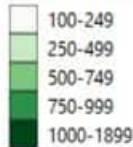

نسب الوفيات التراكمية لكل مئة الف نسمة

mortality rate: cumulative per 100000

نسب الحدوث التراكمية لكل مئة الف نسمة

incidence rate: cumulative per 100000

نسب الحدوث لايام 14 الماضية لكل مئة الف نسمة

incidence rate: past 14 days per 100000

count: past 14 days

0
1 - 4
5 - 9
10 - 99
100 - 199
200 - 600