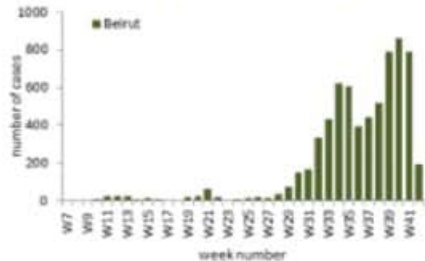

توزيع الحالات حسب الاسبوع في محافظة بيروت