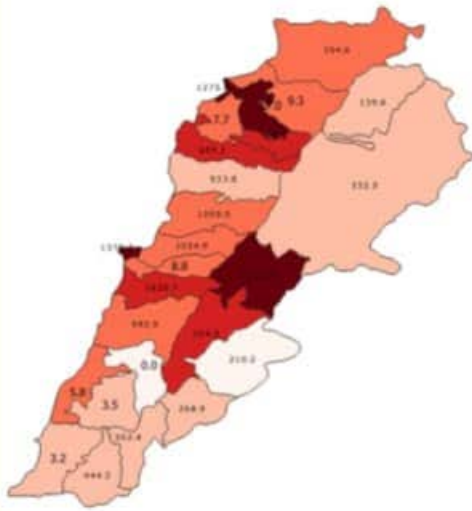

نسب الوفيات التراكمية لكل مئة الف نسمة

نسب الحدوث التراكمية لكل مئة الف نسمة