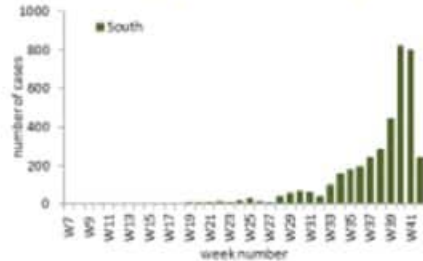

توزيع الحالات حسب الاسبوع في محافظة بيروت

توزيع الحالات حسب الاسبوع في محافظة البقاع

توزيع الحالات حسب الاسبوع في محافظة بعلبك الهرمل

توزيع الحالات حسب الاسبوع في محافظة الشمال

توزيع الحالات حسب الاسبوع في محافظة الجنوب