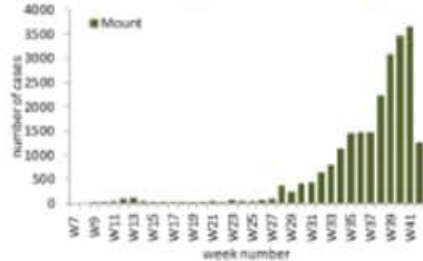

توزيع الحالات حسب الاسبوع في محافظة جبل لبنان