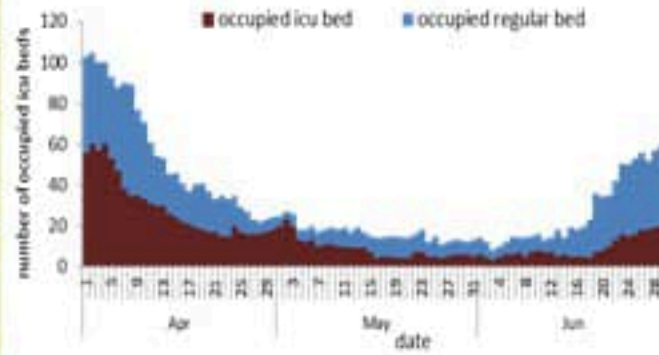

ترصد عدوى الكوفيد 19 في لبنان

01 تموز 2022

المؤشرات الوبائية	خلال 7 أيام الأخيرة	خلال 14 يوم الأخيرة
عدد دخول المستشفى	20	54
نسبة دخول المستشفى لكل 100000	0.38	1.01
عدد الوفيات	9	17
نسبة الوفيات لكل 100000	0.17	0.32
نسبة إيجابية فحص PCR لكل مئة فحص	15%	13.8%
نسبة الطرقات المحلية لكل 100000	127	202
نسبة الفحوصات لكل 100000	826	1425
الاستشفاء (حالات جديدة و قديمة)	ليوم امس	% نسبة الاستعمال
الاسره المستعملة	63	12%
اسره العناية المركزه المستعملة (تتبع اصطناعي)	21 (4)	12%
الحالات الجديدة	ليوم قبل امس	التراكمي
وفيات جديده	1	10467
حالات جديده (ليوم قبل امس)	1320	1113519
الغطى الساخن	ليوم امس	التراكمي
اتصالات 1787 (1)	278	425805
	582	734422

عدد الاسره المستعملة

ترصد كوفيد 19

سيتم التركيز على المؤشرات الخاصة بالحالات الشديدة. في الأيام 7 الأخيرة، تم استشفاء 20 مريضاً (0.38 لكل مئة ألف)، وتسجيل 9 وفيات (0.17 لكل مئة ألف). وبلغت نسبة استعمال اسره العناية الفائقة 12% (21 أسرة من اصل 178).

اما نسبة إيجابية الفحوصات المحلية فقد بلغت 15%. ويصنف التفشي المجتمعي على مستوى 3.

عدد الوفيات حسب اليوم

نسبة إيجابية الفحوصات (معدل 7 أيام الاخيرة)

عدد الجرعات حسب اليوم

التلقيح ضد الكوفيد
19 نحو مناعة
المجتمع
(المصدر: قاعدة
بيانات Impact)

COVID-19 surveillance

The report will focus in severe cases.

In past 7 days, 20 new admissions were reported (0.38/100000), and 9 deaths (0.17/100000). The ICU COVID-19 occupancy was 12% (21 beds over 178).