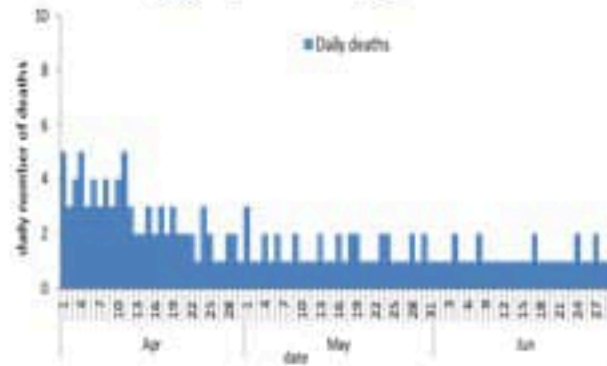

ترصد عدوى الكوفيد 19 في لبنان

01 تموز 2022

المؤشرات الوبائية	خلال 7 أيام الأخيرة	خلال 14 يوم الأخيرة
عدد دخول المستشفى	20	54
نسبة دخول المستشفى لكل 100000	0.38	1.01
عدد الوفيات	9	17
نسبة الوفيات لكل 100000	0.17	0.32
نسبة إيجابية فحص PCR لكل مئة فحص	15%	13.8%
نسبة الطرقات المحلية لكل 100000	127	202
نسبة الفحوصات لكل 100000	826	1425
الاستشفاء (حالات جديدة و قديمة)	ليوم امس	% نسبة الاستعمال
الاسره المستعملة	63	12%
اسره العناية المركزه المستعملة (تتبع اصطناعي)	21 (4)	12%
الحالات الجديدة	ليوم قبل امس	التراكمي
وفيات جديده	1	10467
حالات جديده (ليوم قبل امس)	1320	1113519
الغطى الساخن	ليوم امس	التراكمي
اتصالات 1787 (1)	278	425805
	582	734422

عدد الاسره المستعملة

ترصد كوفيد 19

سيتم التركيز على المؤشرات الخاصة بالحالات الشديدة. في الأيام 7 الأخيرة، تم استشفاء 20 مريضاً (0.38 لكل مئة ألف)، وتسجيل 9 وفيات (0.17 لكل مئة ألف). وبلغت نسبة استعمال اسره العناية الفائقة 12% (21 أسرة من اصل 178).

اما نسبة إيجابية الفحوصات المحلية فقد بلغت 15%. ويصنف التفشي المجتمعي على مستوى 3.

عدد الوفيات حسب اليوم

نسبة إيجابية الفحوصات (معدل 7 أيام الاخيرة)

عدد الجرعات حسب اليوم

التلقيح ضد الكوفيد
19 نحو مناعة
المجتمع
(المصدر: قاعدة
بيانات Impact)

* نسبة من مجموع مكافحي الجرعة الثانية

التلقيح	ليوم امس	التراكمي	التغطية (12y+)
المسجلين	612	3837638	70.4%
الجرعة (1)	539	2700996	49.6%
الجرعة (2)	563	2376774	43.6%
الجرعة (3)	1172	605133	25.5%*

01 July 2022