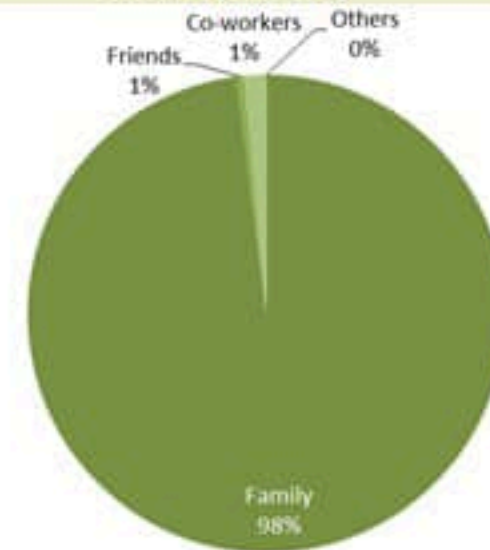

توزيع المخالطين حسب القحوصات المخبرية الحديثة
ليوم امس
Contacts distribution by recent testing
status, past day