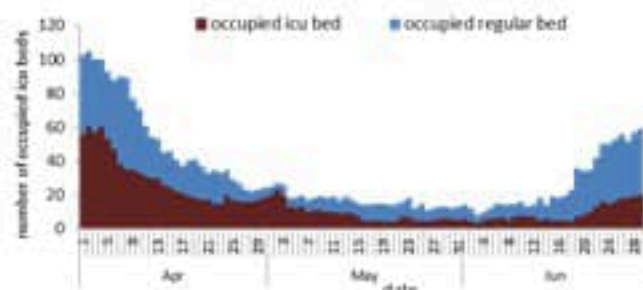

01 July 2022

COVID-19 surveillance

The report will focus in severe cases.

In past 7 days, 20 new admissions were reported (0.38/100000), and 9 deaths (0.17/100000). The ICU COVID-19 occupancy was 12% (21 beds over 178).

The PCR local positivity rate was 15%. The community transmission is at level 3.

COVID-19 hospital daily bed occupancy