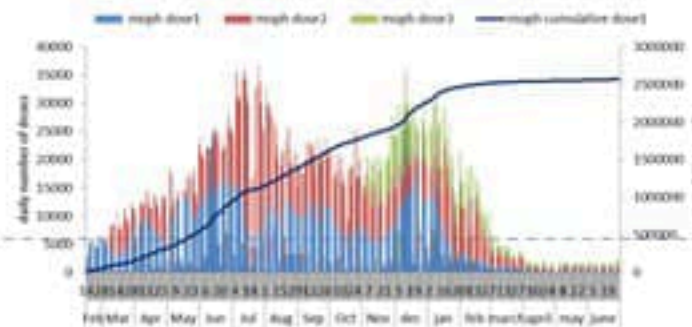

عدد الاسره المستعملة

ترصد كوفيد 19

سيتم التركيز على المؤشرات الخاصة بالحالات الشديدة. في الأيام 7 الأخيرة، تم استشفاء 20 مريضاً (0.38 لكل مئة ألف)، وتسجيل 9 وفيات (0.17 لكل مئة ألف). وبلغت نسبة استعمال اسره العناية الفائقة 12% (21 أسرة من اصل 178).

اما نسبة إيجابية الفحوصات المحلية فقد بلغت 15%. ويصنف التفشي المجتمعي على مستوى 3.

عدد الوفيات حسب اليوم

نسبة إيجابية الفحوصات (معدل 7 أيام الاخيرة)

عدد الجرعات حسب اليوم

التلقيح ضد الكوفيد
19 نحو مناعة
المجتمع
(المصدر: قاعدة
بيانات Impact)

* نسبة من مجموع مكافحي الجرعة الثانية

التلقيح	ليوم امس	التراكمي	التغطية (12y+)
المسجلين	612	3837638	70.4%
الجرعة (1)	539	2700996	49.6%
الجرعة (2)	563	2376774	43.6%
الجرعة (3)	1172	605133	25.5%*

01 July 2022